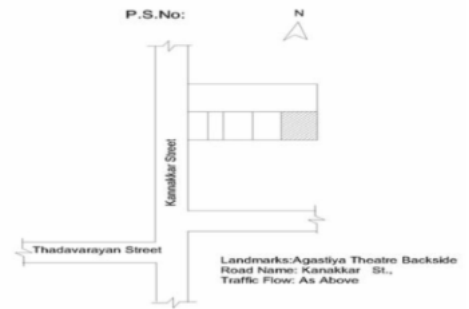

Key MAP View