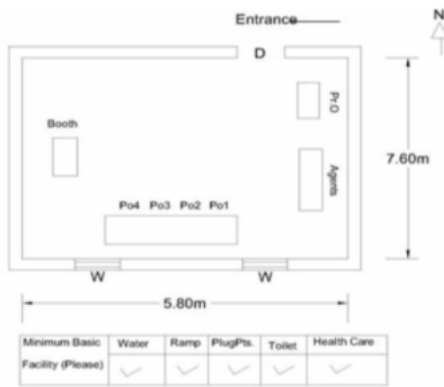

Google Map View

Polling Station Building Front View

Polling Station Front View

Cad View

Key MAP View

1 பெயர் : பழனி தந்தை பெயர் : நாகப்பன் வீட்டு எண் : 1 வயது : 51 பாலினம் : ஆண்	WQD1632645 Photo is available	2 பெயர் : பூநீராம் தந்தை பெயர் : ராஜசேகரன் வீட்டு எண் : 1 வயது : 41 பாலினம் : ஆண்	WQD2755254 Photo is available	3 பெயர் : ஜெயலக்ஷ்மி கணவர் பெயர் : பழனி வீட்டு எண் : 1/1 வயது : 45 பாலினம் : பெண்	WQD2110070 Photo is available
4 பெயர் : ராகேஷ் தந்தை பெயர் : பழனி வீட்டு எண் : 1/1 வயது : 27 பாலினம் : ஆண்	WQD2110120 Photo is available	5 பெயர் : செந்தில்குமார் தந்தை பெயர் : ராமசந்திரன் வீட்டு எண் : 3 வயது : 40 பாலினம் : ஆண்	WQD1850163 Photo is available	6 பெயர் : பொன்னையா தந்தை பெயர் : நாகரத்தினம் வீட்டு எண் : 3-1 வயது : 68 பாலினம் : ஆண்	WQD2525830 Photo is available
7 பெயர் : சாந்தி கணவர் பெயர் : பொன்னையா வீட்டு எண் : 3-1 வயது : 63 பாலினம் : பெண்	WQD2525848 Photo is available	8 பெயர் : முத்துலட்சுமி கணவர் பெயர் : பொன்னையா வீட்டு எண் : 3-1 வயது : 54 பாலினம் : பெண்	WQD2525855 Photo is available	9 பெயர் : சசிஇந்திரன் தந்தை பெயர் : பொன்னையா வீட்டு எண் : 3-1 வயது : 38 பாலினம் : ஆண்	FBT2913077 Photo is available
10 பெயர் : சமலதா தந்தை பெயர் : பொன்னையா வீட்டு எண் : 3-1 வயது : 37 பாலினம் : பெண்	FBT5984752 Photo is available	11 பெயர் : ஜானகி ராமன் தந்தை பெயர் : துரை வீட்டு எண் : 4 வயது : 43 பாலினம் : ஆண்	WQD2110088 Photo is available	12 பெயர் : தமிழ்செல்வி கணவர் பெயர் : மாரியப்பன் வீட்டு எண் : 4 வயது : 42 பாலினம் : பெண்	WQD1632587 Photo is available
13 பெயர் : நவீன் தந்தை பெயர் : கிஷோர் வீட்டு எண் : 4 வயது : 37 பாலினம் : ஆண்	WQD0122804 Photo is available	14 பெயர் : லலிதா ஜெ கணவர் பெயர் : ஜானகிராமன் டி வீட்டு எண் : 4 வயது : 35 பாலினம் : பெண்	WQD3043379 Photo is available	15 பெயர் : கிஷோர் தந்தை பெயர் : துரை சிங்கம் பெருமாள் வீட்டு எண் : 4/4 வயது : 63 பாலினம் : ஆண்	WQD2105724 Photo is available
16 பெயர் : வாசகம் கணவர் பெயர் : துரைசிங்கம் வீட்டு எண் : 4-8 வயது : 84 பாலினம் : பெண்	WQD2525863 Photo is available	17 பெயர் : சுந்தரி கணவர் பெயர் : கிஷோர் வீட்டு எண் : 4-8 வயது : 56 பாலினம் : பெண்	WQD2525871 Photo is available	18 பெயர் : திவ்யா தந்தை பெயர் : கிஷோர் வீட்டு எண் : 4-8 வயது : 38 பாலினம் : பெண்	FBT2912087 Photo is available
19 பெயர் : சுபாஷ் தந்தை பெயர் : செந்தில் குமார் வீட்டு எண் : 4/11 வயது : 21 பாலினம் : பெண்	WQD2934230 Photo is available	20 பெயர் : மோனலிஷா கணவர் பெயர் : சார்லாசெல்வ குமார் வீட்டு எண் : 5 வயது : 40 பாலினம் : பெண்	WQD0917666 Photo is available	21 பெயர் : ராஜ் தந்தை பெயர் : ராஜன் வீட்டு எண் : 5-1 வயது : 69 பாலினம் : ஆண்	WQD2525889 Photo is available
22 பெயர் : ஜேஸ்பின் கணவர் பெயர் : ராஜ் வீட்டு எண் : 5-1 வயது : 64 பாலினம் : பெண்	WQD2525897 Photo is available	23 பெயர் : சார்லஸ்செல்வகுமார் தந்தை பெயர் : ராஜ் வீட்டு எண் : 5-1 வயது : 43 பாலினம் : ஆண்	FBT1310499 Photo is available	24 பெயர் : சாரின்ஸ்டெல்லா தந்தை பெயர் : ராஜ் வீட்டு எண் : 5-1 வயது : 41 பாலினம் : பெண்	FBT1310507 Photo is available
25 பெயர் : சந்தோஷ் ச தந்தை பெயர் : சந்தனகுமார் வீட்டு எண் : 9/8 வயது : 20 பாலினம் : ஆண்	WQD2933596 Photo is available	26 பெயர் : அஜய் குமார் தந்தை பெயர் : ஜோதி முத்து வீட்டு எண் : 13/24 வயது : 27 பாலினம் : ஆண்	WQD2109874 Photo is available	27 பெயர் : கிதா கணவர் பெயர் : சரவணபெருமாள் வீட்டு எண் : 17-25 வயது : 29 பாலினம் : பெண்	WQD1632496 Photo is available
28 பெயர் : ஜாதிலக்ஷ்மி கணவர் பெயர் : கணேசன் வீட்டு எண் : 23 வயது : 51 பாலினம் : பெண்	WQD1632652 Photo is available	29 பெயர் : வர்ஷா கே தந்தை பெயர் : அசோக்குமார் வீட்டு எண் : 23/25,வரத ராஜ் வயது : 20 பாலினம் : பெண்	WQD2912863 Photo is available	30 பெயர் : ஹரிஷ் கார்த்திக் ர தந்தை பெயர் : டி ராமர் வீட்டு எண் : 34/6 வயது : 21 பாலினம் : ஆண்	WQD2934024 Photo is available