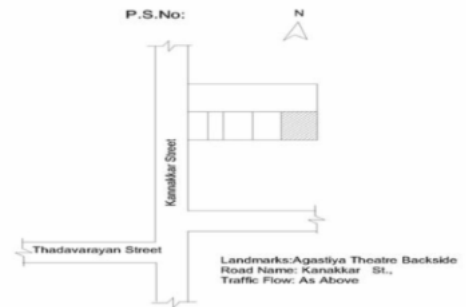

Google Map View

Polling Station Building Front View

Polling Station Front View

Cad View

Key MAP View

1	WQD1088756	பெயர் : சமதி கணவர் பெயர்: சீனிவாசன் வீட்டு எண் : 4 வயது : 51 பாலினம் : பெண்	Photo is available	2	WQD1088731	பெயர் : கவிதா தந்தை பெயர்: சீனிவாசன் வீட்டு எண் : 4 வயது : 34 பாலினம் : பெண்	Photo is available	3	WQD2971497	பெயர் : ஜெயஜோதி சீ தந்தை பெயர்: சீனிவாசன் வீட்டு எண் : 4/11 வயது : 41 பாலினம் : ஆண்	Photo is available
4	WQD2702975	பெயர் : முறம்மத் சலீம் அ தந்தை பெயர்: அப்துல் ரஹீம் வீட்டு எண் : 63 kummalaman koil street வயது : 53 பாலினம் : ஆண்	Photo is available	5	WQD2782217	பெயர் : ஜமீலா பேகம் கணவர் பெயர்: முகம்மது சலீம் வீட்டு எண் : 4/16 வயது : 44 பாலினம் : பெண்	Photo is available	6	WQD2109148	பெயர் : சிவசங்கர் இதரர் பெயர்: ராஜா வீட்டு எண் : 4/42 வயது : 51 பாலினம் : ஆண்	Photo is available
7	WQD2872232	பெயர் : தீபகீர்த்திகா கணவர் பெயர்: விக்னேஷ் வீட்டு எண் : 5/1c பிளாக் வயது : 26 பாலினம் : பெண்	Photo is available	8	WQD1262401	பெயர் : சண்முகம் தந்தை பெயர்: கிருஷ்ணசாமி வீட்டு எண் : 6 வயது : 70 பாலினம் : ஆண்	Photo is available	9	WQD1262260	பெயர் : பொன் ரோஸ் கணவர் பெயர்: சண்முகம் வீட்டு எண் : 6 வயது : 64 பாலினம் : பெண்	Photo is available
10	WQD1467315	பெயர் : தர்மேஷ் குமார் தந்தை பெயர்: சந்திர மோகன் வீட்டு எண் : 7 வயது : 30 பாலினம் : ஆண்	Photo is available	11	WQD1972900	பெயர் : கனகா தந்தை பெயர்: இல்லெங்கவான் வீட்டு எண் : 7-4 வயது : 29 பாலினம் : பெண்	Photo is available	12	WQD2891034	பெயர் : சரண்யா இமயவாணன் தந்தை பெயர்: குமார் வீட்டு எண் : 7/23,தாண்டவராயன் தெரு வயது : 38 பாலினம் : பெண்	Photo is available
13	WQD2956878	பெயர் : மதுமிதா தந்தை பெயர்: ஜெகதீசன் வீட்டு எண் : 8 ஐ வயது : 20 பாலினம் : பெண்	Photo is available	14	WQD2650729	பெயர் : கிருஷ்ணாஜி ராப் தந்தை பெயர்: சிவாகி ராப் வீட்டு எண் : 9-10 வயது : 74 பாலினம் : ஆண்	Photo is available	15	WQD2650679	பெயர் : துளசி பாய் கணவர் பெயர்: கிருஷ்ணாஜி ராப் வீட்டு எண் : 9-10 வயது : 72 பாலினம் : பெண்	Photo is available
16	WQD0917948	பெயர் : பெத்தனாட்சி தந்தை பெயர்: தனசேகரன் வீட்டு எண் : 9/31 வயது : 36 பாலினம் : பெண்	Photo is available	17	WQD2291623	பெயர் : பழனி தந்தை பெயர்: ஏழுமலை வீட்டு எண் : 9/6, 2-வது தளம் வயது : 72 பாலினம் : ஆண்	Photo is available	18	WQD2291649	பெயர் : லதா கணவர் பெயர்: பழனி வீட்டு எண் : 9/6, 2-வது தளம் வயது : 60 பாலினம் : பெண்	Photo is available
19	WQD2291425	பெயர் : நெப்போலியன் தந்தை பெயர்: பழனி வீட்டு எண் : 9/6, 2-வது தளம் வயது : 30 பாலினம் : ஆண்	Photo is available	20	WQD2868131	பெயர் : எட்வர்ட் தந்தை பெயர்: சூசைப்பிள்ளை வீட்டு எண் : 10 ஸீ பிளாக் வயது : 65 பாலினம் : ஆண்	Photo is available	21	WQD1633254	பெயர் : கவிதா கணவர் பெயர்: பத்மநாபன் வீட்டு எண் : 11 வயது : 40 பாலினம் : பெண்	Photo is available
22	WQD1467273	பெயர் : ஸ்டாலின் தந்தை பெயர்: சுந்தர் ராஜன் வீட்டு எண் : 12 வயது : 33 பாலினம் : ஆண்	Photo is available	23	WQD2649291	பெயர் : குமரவேல் தந்தை பெயர்: சங்கரலிங்கம் வீட்டு எண் : 12/1 வயது : 59 பாலினம் : ஆண்	Photo is available	24	WQD2649283	பெயர் : காமாஷ்.கே கணவர் பெயர்: குமரவேல்.எஸ் வீட்டு எண் : 12/1 வயது : 46 பாலினம் : பெண்	Photo is available
25	WQD1968403	பெயர் : தினேஷ் குமார் இதரர் பெயர்: எலிதர் வீட்டு எண் : 12-97 வயது : 33 பாலினம் : ஆண்	Photo is available	26	GXZ3763620	பெயர் : மயூரி ஆகடா கணவர் பெயர்: மனீஷ் ஆகடா வீட்டு எண் : 13/ 5 Arihant Villa, வயது : 40 பாலினம் : பெண்	Photo is available	27	WQD0357582	பெயர் : மனீஷ் ஆகடா தந்தை பெயர்: சுரேஷ் குமார் வீட்டு எண் : 13/ 5 Arihant Villa வயது : 40 பாலினம் : ஆண்	Photo is available
28	WQD3061918	பெயர் : சுகந்தி கணவர் பெயர்: காளேப் வீட்டு எண் : சி-பிளாக் வயது : 45 பாலினம் : பெண்	Photo is available	29	WQD0573162	பெயர் : பத்மாவதி கணவர் பெயர்: மாணிக்கம் வீட்டு எண் : 15/3 வயது : 58 பாலினம் : பெண்	Photo is available	30	WQD1972777	பெயர் : சிவா குமார் தந்தை பெயர்: தூராசமை வீட்டு எண் : 15-3 வயது : 52 பாலினம் : ஆண்	Photo is available