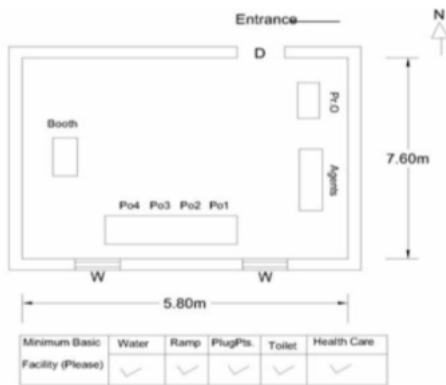

Google Map View

Polling Station Building Front View

Polling Station Front View

Cad View

Key MAP View

1	WQD1088756	பெயர் : சமதி கணவர் பெயர்: சீனிவாசன் வீட்டு எண் : 4 வயது : 51 பாலினம் : பெண்	Photo is available	2	WQD1088731	பெயர் : கவிதா தந்தை பெயர்: சீனிவாசன் வீட்டு எண் : 4 வயது : 34 பாலினம் : பெண்	Photo is available	3	WQD2971497	பெயர் : ஜெயஜோதி சீ தந்தை பெயர்: சீனிவாசன் வீட்டு எண் : 4/11 வயது : 41 பாலினம் : ஆண்	Photo is available
4	WQD2702975	பெயர் : முறம்மத் சலீம் அ தந்தை பெயர்: அப்துல் ரஹீம் வீட்டு எண் : 63 kummalaman koil street வயது : 53 பாலினம் : ஆண்	Photo is available	5	WQD2782217	பெயர் : ஜமீலா பேகம் கணவர் பெயர்: முகம்மது சலீம் வீட்டு எண் : 4/16 வயது : 44 பாலினம் : பெண்	Photo is available	6	WQD2109148	பெயர் : சிவசங்கர் இதரர் பெயர்: ராஜா வீட்டு எண் : 4/42 வயது : 51 பாலினம் : ஆண்	Photo is available
7	WQD2872232	பெயர் : தீபகீர்த்திகா கணவர் பெயர்: விக்னேஷ் வீட்டு எண் : 5/1c பிளாக் வயது : 26 பாலினம் : பெண்	Photo is available	8	WQD1262401	பெயர் : சண்முகம் தந்தை பெயர்: கிருஷ்ணசாமி வீட்டு எண் : 6 வயது : 70 பாலினம் : ஆண்	Photo is available	9	WQD1262260	பெயர் : பொன் ரோஸ் கணவர் பெயர்: சண்முகம் வீட்டு எண் : 6 வயது : 64 பாலினம் : பெண்	Photo is available
10	WQD1467315	பெயர் : தர்மேஷ் குமார் தந்தை பெயர்: சந்திர மோகன் வீட்டு எண் : 7 வயது : 30 பாலினம் : ஆண்	Photo is available	11	WQD1972900	பெயர் : கனகா தந்தை பெயர்: இல்லெங்கவான் வீட்டு எண் : 7-4 வயது : 29 பாலினம் : பெண்	Photo is available	12	WQD2891034	பெயர் : சரண்யா இமயவாணன் தந்தை பெயர்: குமார் வீட்டு எண் : 7/23,தாண்டவராயன் தெரு வயது : 38 பாலினம் : பெண்	Photo is available
13	WQD2956878	பெயர் : மதுமிதா தந்தை பெயர்: ஜெகதீசன் வீட்டு எண் : 8 ஐ வயது : 20 பாலினம் : பெண்	Photo is available	14	WQD2650729	பெயர் : கிருஷ்ணாஜி ராப் தந்தை பெயர்: சிவாகி ராப் வீட்டு எண் : 9-10 வயது : 74 பாலினம் : ஆண்	Photo is available	15	WQD2650679	பெயர் : துளசி பாய் கணவர் பெயர்: கிருஷ்ணாஜி ராப் வீட்டு எண் : 9-10 வயது : 72 பாலினம் : பெண்	Photo is available
16	WQD0917948	பெயர் : பெத்தனாட்சி தந்தை பெயர்: தனசேகரன் வீட்டு எண் : 9/31 வயது : 36 பாலினம் : பெண்	Photo is available	17	WQD2291623	பெயர் : பழனி தந்தை பெயர்: ஏழுமலை வீட்டு எண் : 9/6, 2-வது தளம் வயது : 72 பாலினம் : ஆண்	Photo is available	18	WQD2291649	பெயர் : லதா கணவர் பெயர்: பழனி வீட்டு எண் : 9/6, 2-வது தளம் வயது : 60 பாலினம் : பெண்	Photo is available
19	WQD2291425	பெயர் : நெப்போலியன் தந்தை பெயர்: பழனி வீட்டு எண் : 9/6, 2-வது தளம் வயது : 30 பாலினம் : ஆண்	Photo is available	20	WQD2868131	பெயர் : எட்வர்ட் தந்தை பெயர்: சூசைப்பிள்ளை வீட்டு எண் : 10 ஸீ பிளாக் வயது : 65 பாலினம் : ஆண்	Photo is available	21	WQD1633254	பெயர் : கவிதா கணவர் பெயர்: பத்மநாபன் வீட்டு எண் : 11 வயது : 40 பாலினம் : பெண்	Photo is available
22	WQD1467273	பெயர் : ஸ்டாலின் தந்தை பெயர்: சுந்தர் ராஜன் வீட்டு எண் : 12 வயது : 33 பாலினம் : ஆண்	Photo is available	23	WQD2649291	பெயர் : குமரவேல் தந்தை பெயர்: சங்கரலிங்கம் வீட்டு எண் : 12/1 வயது : 59 பாலினம் : ஆண்	Photo is available	24	WQD2649283	பெயர் : காமாஷ்.கே கணவர் பெயர்: குமரவேல்.எஸ் வீட்டு எண் : 12/1 வயது : 46 பாலினம் : பெண்	Photo is available
25	WQD1968403	பெயர் : தினேஷ் குமார் இதரர் பெயர்: எலிதர் வீட்டு எண் : 12-97 வயது : 33 பாலினம் : ஆண்	Photo is available	26	GXZ3763620	பெயர் : மயூரி ஆகடா கணவர் பெயர்: மனீஷ் ஆகடா வீட்டு எண் : 13/ 5 Arihant Villa, வயது : 40 பாலினம் : பெண்	Photo is available	27	WQD0357582	பெயர் : மனீஷ் ஆகடா தந்தை பெயர்: சுரேஷ் குமார் வீட்டு எண் : 13/ 5 Arihant Villa வயது : 40 பாலினம் : ஆண்	Photo is available
28	WQD3061918	பெயர் : சுகந்தி கணவர் பெயர்: காளேப் வீட்டு எண் : சி-பிளாக் வயது : 45 பாலினம் : பெண்	Photo is available	29	WQD0573162	பெயர் : பத்மாவதி கணவர் பெயர்: மாணிக்கம் வீட்டு எண் : 15/3 வயது : 58 பாலினம் : பெண்	Photo is available	30	WQD1972777	பெயர் : சிவா குமார் தந்தை பெயர்: தூராசமை வீட்டு எண் : 15-3 வயது : 52 பாலினம் : ஆண்	Photo is available