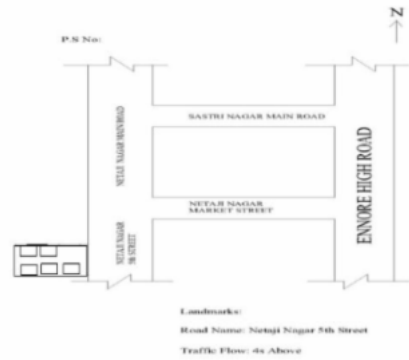

Google Map View

Polling Station Building Front View

Polling Station Front View

Cad View

Key MAP View

1 பெயர் : செளந்தர்யா தந்தை பெயர்: திருஞான சம்பந்த மூர்த்தி வீட்டு எண் : 1 வயது : 23 பாலினம் : பெண்	WQD2667269 Photo is available	2 பெயர் : பாண்டூரங்கன் தந்தை பெயர்: முனுசாமி வீட்டு எண் : 2 வயது : 62 பாலினம் : ஆண்	FBT1304492 Photo is available	3 பெயர் : மகேஸ்வரி கணவர் பெயர்: பாண்டூரங்கன் வீட்டு எண் : 2 வயது : 57 பாலினம் : பெண்	FBT1299643 Photo is available
4 பெயர் : பிரகாஷ் தந்தை பெயர்: திருஞானசம்பந்தமூர்த்தி வீட்டு எண் : 2ஏ வயது : 25 பாலினம் : ஆண்	WQD2185957 Photo is available	5 பெயர் : பன்னீர்செல்வம் தந்தை பெயர்: கோபால் வீட்டு எண் : 5 வயது : 72 பாலினம் : ஆண்	WQD1679869 Photo is available	6 பெயர் : அன்பழகம் கணவர் பெயர்: பன்னீர் செல்வம் வீட்டு எண் : 5 வயது : 54 பாலினம் : பெண்	WQD1679851 Photo is available
7 பெயர் : அமுதா கணவர் பெயர்: அன்பழகன் வீட்டு எண் : 6 வயது : 67 பாலினம் : பெண்	WQD2623718 Photo is available	8 பெயர் : தேவி கணவர் பெயர்: யுவராஜ் வீட்டு எண் : 6 வயது : 55 பாலினம் : பெண்	WQD1823939 Photo is available	9 பெயர் : கலா கணவர் பெயர்: மணி வீட்டு எண் : 8-Ablock வயது : 60 பாலினம் : பெண்	WQD1547496 Photo is available
10 பெயர் : நிர்மலா கணவர் பெயர்: முத்து வீட்டு எண் : 9 வயது : 40 பாலினம் : பெண்	FBT6164297 Photo is available	11 பெயர் : மு மகாலட்சுமி தந்தை பெயர்: முத்து வீட்டு எண் : 9 வயது : 19 பாலினம் : பெண்	WQD3068350 Photo is available	12 பெயர் : சிவா தந்தை பெயர்: நாகராஜ் வீட்டு எண் : 10 வயது : 38 பாலினம் : ஆண்	FBT2101053 Photo is available
13 பெயர் : ஷாலினி கணவர் பெயர்: சதாசிவம் வீட்டு எண் : 10 வயது : 29 பாலினம் : பெண்	WQD1823947 Photo is available	14 பெயர் : சாரதா கணவர் பெயர்: தாமோதரன் வீட்டு எண் : 11 வயது : 60 பாலினம் : பெண்	WQD1549617 Photo is available	15 பெயர் : மனோகர் தந்தை பெயர்: தாமோதரன் வீட்டு எண் : 11 வயது : 44 பாலினம் : ஆண்	WQD0011502 Photo is available
16 பெயர் : மைதிலி கணவர் பெயர்: மனோகர் வீட்டு எண் : 11 வயது : 42 பாலினம் : பெண்	WQD0011494 Photo is available	17 பெயர் : கீர்த்திகா தந்தை பெயர்: மணிகண்டன் வீட்டு எண் : 11 வயது : 24 பாலினம் : பெண்	WQD2796027 Photo is available	18 பெயர் : ருபிகா தந்தை பெயர்: மனோகரன் வீட்டு எண் : 11 வயது : 21 பாலினம் : பெண்	WQD2845402 Photo is available
19 பெயர் : அலமேலு கணவர் பெயர்: மணிமாறன் வீட்டு எண் : 12 வயது : 54 பாலினம் : பெண்	FBT6038582 Photo is available	20 பெயர் : வினோத் தந்தை பெயர்: மணிமாறன் வீட்டு எண் : 12 வயது : 40 பாலினம் : ஆண்	FBT2105807 Photo is available	21 பெயர் : மனோஜ் தந்தை பெயர்: மணிமாறன் வீட்டு எண் : 12 வயது : 38 பாலினம் : ஆண்	FBT2105815 Photo is available
22 பெயர் : ம வேதவல்லி கணவர் பெயர்: மனோஜ்குமார் வீட்டு எண் : 12 வயது : 36 பாலினம் : பெண்	WQD2904449 Photo is available	23 பெயர் : அனிதா கணவர் பெயர்: வினோத் வீட்டு எண் : 12 ஏ பிளக் வயது : 36 பாலினம் : பெண்	WQD2292902 Photo is available	24 பெயர் : ராஜ்குமார் தந்தை பெயர்: அப்புக்குட்டி வீட்டு எண் : 13 வயது : 49 பாலினம் : ஆண்	FBT6038640 Photo is available
25 பெயர் : கலைவாணி கணவர் பெயர்: ராஜ்குமார் வீட்டு எண் : 13 வயது : 44 பாலினம் : பெண்	WQD1679661 Photo is available	26 பெயர் : அசோக்குமார் தந்தை பெயர்: ராஜ்குமார் வீட்டு எண் : 13 வயது : 30 பாலினம் : பெண்	WQD1547652 Photo is available	27 பெயர் : விஜய் தந்தை பெயர்: ராஜ்குமார் வீட்டு எண் : 13 வயது : 28 பாலினம் : ஆண்	WQD1871862 Photo is available
28 பெயர் : கவிதா கணவர் பெயர்: சிவகுமார் வீட்டு எண் : 13 வயது : 25 பாலினம் : பெண்	WQD2622025 Photo is available	29 பெயர் : செல்வம் இதரர் பெயர்: மற்றவர் வீட்டு எண் : 14 வயது : 59 பாலினம் : ஆண்	FBT2106052 Photo is available	30 பெயர் : லதா கணவர் பெயர்: செல்வம் வீட்டு எண் : 14 வயது : 49 பாலினம் : பெண்	FBT2104453 Photo is available