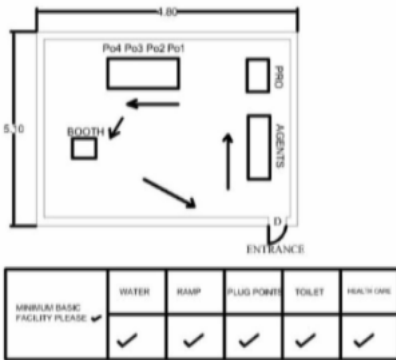

Google Map View

Polling Station Building Front View

Polling Station Front View

Cad View

Key MAP View

1 பெயர் : செளந்தர்யா தந்தை பெயர்: திருஞான சம்பந்த மூர்த்தி வீட்டு எண் : 1 வயது : 23 பாலினம் : பெண்	WQD2667269 Photo is available	2 பெயர் : பாண்டூரங்கன் தந்தை பெயர்: முனுசாமி வீட்டு எண் : 2 வயது : 62 பாலினம் : ஆண்	FBT1304492 Photo is available	3 பெயர் : மகேஸ்வரி கணவர் பெயர்: பாண்டூரங்கன் வீட்டு எண் : 2 வயது : 57 பாலினம் : பெண்	FBT1299643 Photo is available
4 பெயர் : பிரகாஷ் தந்தை பெயர்: திருஞானசம்பந்தமூர்த்தி வீட்டு எண் : 2ஏ வயது : 25 பாலினம் : ஆண்	WQD2185957 Photo is available	5 பெயர் : பன்னீர்செல்வம் தந்தை பெயர்: கோபால் வீட்டு எண் : 5 வயது : 72 பாலினம் : ஆண்	WQD1679869 Photo is available	6 பெயர் : அன்பழகம் கணவர் பெயர்: பன்னீர் செல்வம் வீட்டு எண் : 5 வயது : 54 பாலினம் : பெண்	WQD1679851 Photo is available
7 பெயர் : அமுதா கணவர் பெயர்: அன்பழகன் வீட்டு எண் : 6 வயது : 67 பாலினம் : பெண்	WQD2623718 Photo is available	8 பெயர் : தேவி கணவர் பெயர்: யுவராஜ் வீட்டு எண் : 6 வயது : 55 பாலினம் : பெண்	WQD1823939 Photo is available	9 பெயர் : கலா கணவர் பெயர்: மணி வீட்டு எண் : 8-Ablock வயது : 60 பாலினம் : பெண்	WQD1547496 Photo is available
10 பெயர் : நிர்மலா கணவர் பெயர்: முத்து வீட்டு எண் : 9 வயது : 40 பாலினம் : பெண்	FBT6164297 Photo is available	11 பெயர் : மு மகாலட்சுமி தந்தை பெயர்: முத்து வீட்டு எண் : 9 வயது : 19 பாலினம் : பெண்	WQD3068350 Photo is available	12 பெயர் : சிவா தந்தை பெயர்: நாகராஜ் வீட்டு எண் : 10 வயது : 38 பாலினம் : ஆண்	FBT2101053 Photo is available
13 பெயர் : ஷாலினி கணவர் பெயர்: சதாசிவம் வீட்டு எண் : 10 வயது : 29 பாலினம் : பெண்	WQD1823947 Photo is available	14 பெயர் : சாரதா கணவர் பெயர்: தாமோதரன் வீட்டு எண் : 11 வயது : 60 பாலினம் : பெண்	WQD1549617 Photo is available	15 பெயர் : மனோகர் தந்தை பெயர்: தாமோதரன் வீட்டு எண் : 11 வயது : 44 பாலினம் : ஆண்	WQD0011502 Photo is available
16 பெயர் : மைதிலி கணவர் பெயர்: மனோகர் வீட்டு எண் : 11 வயது : 42 பாலினம் : பெண்	WQD0011494 Photo is available	17 பெயர் : கீர்த்திகா தந்தை பெயர்: மணிகண்டன் வீட்டு எண் : 11 வயது : 24 பாலினம் : பெண்	WQD2796027 Photo is available	18 பெயர் : ருபிகா தந்தை பெயர்: மனோகரன் வீட்டு எண் : 11 வயது : 21 பாலினம் : பெண்	WQD2845402 Photo is available
19 பெயர் : அலமேலு கணவர் பெயர்: மணிமாறன் வீட்டு எண் : 12 வயது : 54 பாலினம் : பெண்	FBT6038582 Photo is available	20 பெயர் : வினோத் தந்தை பெயர்: மணிமாறன் வீட்டு எண் : 12 வயது : 40 பாலினம் : ஆண்	FBT2105807 Photo is available	21 பெயர் : மனோஜ் தந்தை பெயர்: மணிமாறன் வீட்டு எண் : 12 வயது : 38 பாலினம் : ஆண்	FBT2105815 Photo is available
22 பெயர் : ம வேதவல்லி கணவர் பெயர்: மனோஜ்குமார் வீட்டு எண் : 12 வயது : 36 பாலினம் : பெண்	WQD2904449 Photo is available	23 பெயர் : அனிதா கணவர் பெயர்: வினோத் வீட்டு எண் : 12 ஏ பிளக் வயது : 36 பாலினம் : பெண்	WQD2292902 Photo is available	24 பெயர் : ராஜ்குமார் தந்தை பெயர்: அப்புக்குட்டி வீட்டு எண் : 13 வயது : 49 பாலினம் : ஆண்	FBT6038640 Photo is available
25 பெயர் : கலைவாணி கணவர் பெயர்: ராஜ்குமார் வீட்டு எண் : 13 வயது : 44 பாலினம் : பெண்	WQD1679661 Photo is available	26 பெயர் : அசோக்குமார் தந்தை பெயர்: ராஜ்குமார் வீட்டு எண் : 13 வயது : 30 பாலினம் : பெண்	WQD1547652 Photo is available	27 பெயர் : விஜய் தந்தை பெயர்: ராஜ்குமார் வீட்டு எண் : 13 வயது : 28 பாலினம் : ஆண்	WQD1871862 Photo is available
28 பெயர் : கவிதா கணவர் பெயர்: சிவகுமார் வீட்டு எண் : 13 வயது : 25 பாலினம் : பெண்	WQD2622025 Photo is available	29 பெயர் : செல்வம் இதரர் பெயர்: மற்றவர் வீட்டு எண் : 14 வயது : 59 பாலினம் : ஆண்	FBT2106052 Photo is available	30 பெயர் : லதா கணவர் பெயர்: செல்வம் வீட்டு எண் : 14 வயது : 49 பாலினம் : பெண்	FBT2104453 Photo is available