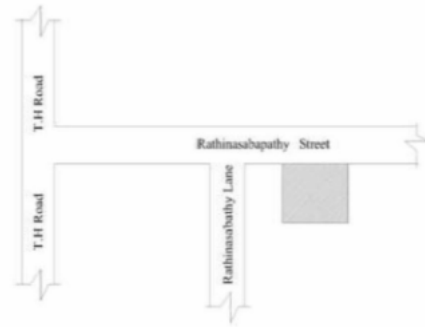

Google Map View

Polling Station Building Front View

Polling Station Front View

Cad View

Key MAP View

1 பெயர் : கார்த்திக் குமார் தந்தை பெயர்: விஜய ராகவன் வீட்டு எண் : 1 வயது : 26 பாலினம் : ஆண்	WQD2720597 Photo is available	2 பெயர் : இலக்கிய லக்ஷ்மி தந்தை பெயர்: விஜய ராகவன் வீட்டு எண் : 1 வயது : 24 பாலினம் : பெண்	WQD2723237 Photo is available	3 பெயர் : விலா கணவர் பெயர்: இளவரசு வீட்டு எண் : 1-1 வயது : 49 பாலினம் : பெண்	WQD1090414 Photo is available
4 பெயர் : கௌமியா தந்தை பெயர்: தமிழரசு வீட்டு எண் : 1/18 வயது : 24 பாலினம் : பெண்	WQD2723310 Photo is available	5 பெயர் : தாஸ் தந்தை பெயர்: கோபால் வீட்டு எண் : 2 வயது : 60 பாலினம் : ஆண்	WQD1754407 Photo is available	6 பெயர் : கிருஷ்ணன் தந்தை பெயர்: பாபு வீட்டு எண் : 2 வயது : 49 பாலினம் : ஆண்	WQD2535904 Photo is available
7 பெயர் : அமுதா கணவர் பெயர்: தாஸ் வீட்டு எண் : 2 வயது : 47 பாலினம் : பெண்	WQD1754548 Photo is available	8 பெயர் : பரசுராமன் தந்தை பெயர்: பாபு வீட்டு எண் : 2 வயது : 44 பாலினம் : ஆண்	WQD2535912 Photo is available	9 பெயர் : பாக்யலக்ஷ்மி கணவர் பெயர்: பரசுராமன் வீட்டு எண் : 2 வயது : 40 பாலினம் : பெண்	FBT1368737 Photo is available
10 பெயர் : கோபிராஜ் தந்தை பெயர்: ஈஸ்வரன் வீட்டு எண் : 2C வயது : 27 பாலினம் : ஆண்	WQD1850767 Photo is available	11 பெயர் : இளஞ்செழியன் தந்தை பெயர்: முனுசாமி வீட்டு எண் : 3 வயது : 44 பாலினம் : ஆண்	FBT5080122 Photo is available	12 பெயர் : தேவி கணவர் பெயர்: இளஞ்செழியன் வீட்டு எண் : 3 வயது : 39 பாலினம் : பெண்	FBT3653680 Photo is available
13 பெயர் : மகாலட்சுமி தந்தை பெயர்: முனுசாமி வீட்டு எண் : 3-2 வயது : 67 பாலினம் : பெண்	WQD2535946 Photo is available	14 பெயர் : சந்தானமேரி தந்தை பெயர்: செல்வராஜ் வீட்டு எண் : 4 வயது : 53 பாலினம் : பெண்	WQD0127043 Photo is available	15 பெயர் : மனோஜ் தந்தை பெயர்: முனுசாமி வீட்டு எண் : 4 வயது : 37 பாலினம் : ஆண்	WQD0127027 Photo is available
16 பெயர் : உதயகுமாரி கணவர் பெயர்: மனோஜ் வீட்டு எண் : 4-4 வயது : 35 பாலினம் : பெண்	WQD1634898 Photo is available	17 பெயர் : பிரியா தந்தை பெயர்: தனசேகர் வீட்டு எண் : 4/4 வயது : 26 பாலினம் : பெண்	WQD1975846 Photo is available	18 பெயர் : ஆர்ஜ் ப்ராகடிஷ்வார் தாயின் பெயர்: ஆர்ஜ் ஜான்சி வீட்டு எண் : 4/4 வயது : 22 பாலினம் : ஆண்	WQD2921047 Photo is available
19 பெயர் : கோவிந்தராஜ் தந்தை பெயர்: கிருஷ்ணன் வீட்டு எண் : 5 வயது : 63 பாலினம் : ஆண்	WQD0127092 Photo is available	20 பெயர் : சுகுணா கணவர் பெயர்: கோவிந்தராஜ் வீட்டு எண் : 5 வயது : 57 பாலினம் : பெண்	WQD2265262 Photo is available	21 பெயர் : சிவா தந்தை பெயர்: ஜெடையன் வீட்டு எண் : 5 வயது : 40 பாலினம் : ஆண்	WQD0127118 Photo is available
22 பெயர் : கோமதி கணவர் பெயர்: சிவா வீட்டு எண் : 5 வயது : 38 பாலினம் : பெண்	WQD0127084 Photo is available	23 பெயர் : புவனேஸ்வரி தந்தை பெயர்: கோவிந்தராஜ் வீட்டு எண் : 5 வயது : 37 பாலினம் : பெண்	WQD0127100 Photo is available	24 பெயர் : குணசீலன் , தந்தை பெயர்: கோவிந்தராஜ் வீட்டு எண் : 5 வயது : 34 பாலினம் : ஆண்	WQD0425728 Photo is available
25 பெயர் : வர்ஷினி தந்தை பெயர்: விஜயகுமார் வீட்டு எண் : 5 வயது : 29 பாலினம் : பெண்	WQD1635044 Photo is available	26 பெயர் : மோகனசுந்தரி தந்தை பெயர்: தீபக் வீட்டு எண் : 5 வயது : 29 பாலினம் : பெண்	WQD2914034 Photo is available	27 பெயர் : மகேஸ்வரி கணவர் பெயர்: ஜெயராமன் வீட்டு எண் : 5-4 வயது : 59 பாலினம் : பெண்	FBT1370444 Photo is available
28 பெயர் : பிரகாஷ் தந்தை பெயர்: ஜெயராமன் வீட்டு எண் : 5-4 வயது : 40 பாலினம் : ஆண்	FBT3653375 Photo is available	29 பெயர் : தினகரன் தந்தை பெயர்: ஜெயராமன் வீட்டு எண் : 5-4 வயது : 40 பாலினம் : ஆண்	FBT6105456 Photo is available	30 பெயர் : ஆஷா கணவர் பெயர்: சதிஷ் வீட்டு எண் : 6 வயது : 37 பாலினம் : பெண்	WQD0127134 Photo is available