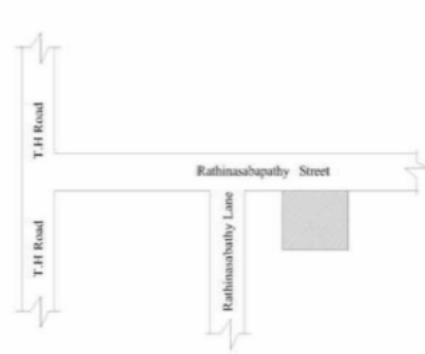

Google Map View

Polling Station Building Front View

Polling Station Front View

Cad View

Key MAP View

1 பெயர் : சுதாராணி கணவர் பெயர்: பாலாஜி வீட்டு எண் : 1 வயது : 47 பாலினம் : பெண் Photo is available	FBT1498401	2 பெயர் : ராஜகுமாரி கணவர் பெயர்: மோகன் வீட்டு எண் : 1-1 வயது : 47 பாலினம் : பெண் Photo is available	FBT2072866	3 பெயர் : கீதா கணவர் பெயர்: செந்தில்வேலன் வீட்டு எண் : 1-4 வயது : 44 பாலினம் : பெண் Photo is available	FBT2946069
4 பெயர் : ஜியோடர்லேகா முகுந்தன் தந்தை பெயர்: முகுந்தன் வீட்டு எண் : 1-ஏ 22 வயது : 24 பாலினம் : பெண் Photo is available	WQD2594711	5 பெயர் : ஐட்டிண்டர் கணவர் பெயர்: பாண்டியன் வீட்டு எண் : 2-1 வயது : 70 பாலினம் : பெண் Photo is available	WQD2540193	6 பெயர் : பவித்ரா தந்தை பெயர்: பாஸ்கர் வீட்டு எண் : 2-225 வயது : 28 பாலினம் : பெண் Photo is available	WQD1850841
7 பெயர் : முருகதாஸ் தந்தை பெயர்: வீரராகவன் வீட்டு எண் : 3 வயது : 42 பாலினம் : ஆண் Photo is available	WQD0931071	8 பெயர் : பரிமளா கணவர் பெயர்: ரமேஷ் வீட்டு எண் : 3 வயது : 38 பாலினம் : பெண் Photo is available	WQD1090802	9 பெயர் : ரேவதி கணவர் பெயர்: முருகதாஸ் வீட்டு எண் : 3 வயது : 37 பாலினம் : பெண் Photo is available	WQD0675348
10 பெயர் : கார்த்திகேயன் தந்தை பெயர்: ரவி வீட்டு எண் : 3 வயது : 27 பாலினம் : ஆண் Photo is available	WQD1881317	11 பெயர் : இந்திராணி கணவர் பெயர்: மணி வீட்டு எண் : 3/2 வயது : 69 பாலினம் : பெண் Photo is available	WQD2291946	12 பெயர் : கல்யாணி கணவர் பெயர்: நாராயணசுவாமி வீட்டு எண் : 3/2 வயது : 63 பாலினம் : பெண் Photo is available	WQD2959294
13 பெயர் : ரவி தந்தை பெயர்: ராமதாஸ் வீட்டு எண் : 3-2 வயது : 58 பாலினம் : ஆண் Photo is available	WQD1635168	14 பெயர் : சசிகலா கணவர் பெயர்: ரவி வீட்டு எண் : 3-2 வயது : 45 பாலினம் : பெண் Photo is available	WQD1635200	15 பெயர் : ரமேஷ் தந்தை பெயர்: மணி வீட்டு எண் : 3-2 வயது : 44 பாலினம் : ஆண் Photo is available	WQD1090810
16 பெயர் : அஜந்தா கணவர் பெயர்: பாஸ்கரன் வீட்டு எண் : 3/2 வயது : 42 பாலினம் : பெண் Photo is available	FBT3653524	17 பெயர் : கீர்த்தனா தந்தை பெயர்: மோகன் வீட்டு எண் : 3-2 வயது : 30 பாலினம் : பெண் Photo is available	WQD1754993	18 பெயர் : கோகிலா தந்தை பெயர்: முத்துகுட்டி வீட்டு எண் : 3/2 வயது : 30 பாலினம் : பெண் Photo is available	WQD3030285
19 பெயர் : நந்தினி தந்தை பெயர்: முத்தையன் வீட்டு எண் : 3-2 வயது : 29 பாலினம் : பெண் Photo is available	WQD1808609	20 பெயர் : ரேவதி தந்தை பெயர்: பாஸ்கர் வீட்டு எண் : 3-2 வயது : 26 பாலினம் : பெண் Photo is available	WQD2107290	21 பெயர் : செளமியா தந்தை பெயர்: ரவி வீட்டு எண் : 3-2 வயது : 23 பாலினம் : பெண் Photo is available	WQD2726313
22 பெயர் : கோகுல் ராஜ் தந்தை பெயர்: மோகன் வீட்டு எண் : 3-2 வயது : 23 பாலினம் : ஆண் Photo is available	WQD2698090	23 பெயர் : சுரேஷ்குமார் தந்தை பெயர்: ராஜா வீட்டு எண் : 3-5 வயது : 46 பாலினம் : ஆண் Photo is available	WQD1808542	24 பெயர் : தர்மினி தந்தை பெயர்: விஸ்வநாதன் வீட்டு எண் : 3-5 வயது : 45 பாலினம் : பெண் Photo is available	WQD1808534
25 பெயர் : சந்திரசேகர் தந்தை பெயர்: பால்ராஜ் வீட்டு எண் : 4 வயது : 61 பாலினம் : ஆண் Photo is available	WQD0426684	26 பெயர் : கண்ணகி கணவர் பெயர்: சந்திரசேகர் வீட்டு எண் : 4 வயது : 54 பாலினம் : பெண் Photo is available	WQD0426528	27 பெயர் : பாலசந்தர் தந்தை பெயர்: சந்திரசேகர் வீட்டு எண் : 4 வயது : 35 பாலினம் : ஆண் Photo is available	WQD0426932
28 பெயர் : சந்திரமதன் தந்தை பெயர்: சந்திரசேகர் வீட்டு எண் : 4 வயது : 33 பாலினம் : ஆண் Photo is available	WQD0426833	29 பெயர் : அபிராமி தந்தை பெயர்: நடராஜன் வீட்டு எண் : 4/7 வயது : 23 பாலினம் : பெண் Photo is available	WQD2804185	30 பெயர் : பாரதி கணவர் பெயர்: பாலமுருகன் வீட்டு எண் : 4/39 வயது : 39 பாலினம் : பெண் Photo is available	WQD1236660