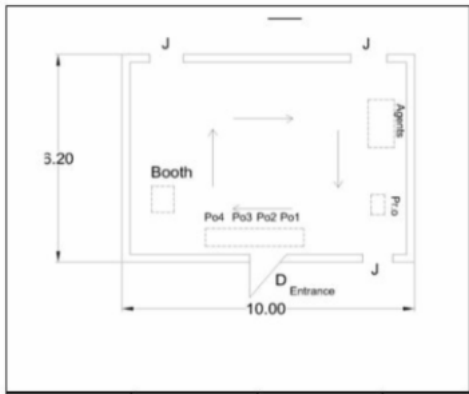

Google Map View

Polling Station Building Front View

Polling Station Front View

Cad View

Key MAP View

1 பெயர் : சுதாராணி கணவர் பெயர்: பாலாஜி வீட்டு எண் : 1 வயது : 47 பாலினம் : பெண் Photo is available	FBT1498401	2 பெயர் : ராஜகுமாரி கணவர் பெயர்: மோகன் வீட்டு எண் : 1-1 வயது : 47 பாலினம் : பெண் Photo is available	FBT2072866	3 பெயர் : கீதா கணவர் பெயர்: செந்தில்வேலன் வீட்டு எண் : 1-4 வயது : 44 பாலினம் : பெண் Photo is available	FBT2946069
4 பெயர் : ஜியோடர்லேகா முகுந்தன் தந்தை பெயர்: முகுந்தன் வீட்டு எண் : 1-ஏ 22 வயது : 24 பாலினம் : பெண் Photo is available	WQD2594711	5 பெயர் : ஐட்டிண்டர் கணவர் பெயர்: பாண்டியன் வீட்டு எண் : 2-1 வயது : 70 பாலினம் : பெண் Photo is available	WQD2540193	6 பெயர் : பவித்ரா தந்தை பெயர்: பாஸ்கர் வீட்டு எண் : 2-225 வயது : 28 பாலினம் : பெண் Photo is available	WQD1850841
7 பெயர் : முருகதாஸ் தந்தை பெயர்: வீரராகவன் வீட்டு எண் : 3 வயது : 42 பாலினம் : ஆண் Photo is available	WQD0931071	8 பெயர் : பரிமளா கணவர் பெயர்: ரமேஷ் வீட்டு எண் : 3 வயது : 38 பாலினம் : பெண் Photo is available	WQD1090802	9 பெயர் : ரேவதி கணவர் பெயர்: முருகதாஸ் வீட்டு எண் : 3 வயது : 37 பாலினம் : பெண் Photo is available	WQD0675348
10 பெயர் : கார்த்திகேயன் தந்தை பெயர்: ரவி வீட்டு எண் : 3 வயது : 27 பாலினம் : ஆண் Photo is available	WQD1881317	11 பெயர் : இந்திராணி கணவர் பெயர்: மணி வீட்டு எண் : 3/2 வயது : 69 பாலினம் : பெண் Photo is available	WQD2291946	12 பெயர் : கல்யாணி கணவர் பெயர்: நாராயணசுவாமி வீட்டு எண் : 3/2 வயது : 63 பாலினம் : பெண் Photo is available	WQD2959294
13 பெயர் : ரவி தந்தை பெயர்: ராமதாஸ் வீட்டு எண் : 3-2 வயது : 58 பாலினம் : ஆண் Photo is available	WQD1635168	14 பெயர் : சசிகலா கணவர் பெயர்: ரவி வீட்டு எண் : 3-2 வயது : 45 பாலினம் : பெண் Photo is available	WQD1635200	15 பெயர் : ரமேஷ் தந்தை பெயர்: மணி வீட்டு எண் : 3-2 வயது : 44 பாலினம் : ஆண் Photo is available	WQD1090810
16 பெயர் : அஜந்தா கணவர் பெயர்: பாஸ்கரன் வீட்டு எண் : 3/2 வயது : 42 பாலினம் : பெண் Photo is available	FBT3653524	17 பெயர் : கீர்த்தனா தந்தை பெயர்: மோகன் வீட்டு எண் : 3-2 வயது : 30 பாலினம் : பெண் Photo is available	WQD1754993	18 பெயர் : கோகிலா தந்தை பெயர்: முத்துகுட்டி வீட்டு எண் : 3/2 வயது : 30 பாலினம் : பெண் Photo is available	WQD3030285
19 பெயர் : நந்தினி தந்தை பெயர்: முத்தையன் வீட்டு எண் : 3-2 வயது : 29 பாலினம் : பெண் Photo is available	WQD1808609	20 பெயர் : ரேவதி தந்தை பெயர்: பாஸ்கர் வீட்டு எண் : 3-2 வயது : 26 பாலினம் : பெண் Photo is available	WQD2107290	21 பெயர் : செளமியா தந்தை பெயர்: ரவி வீட்டு எண் : 3-2 வயது : 23 பாலினம் : பெண் Photo is available	WQD2726313
22 பெயர் : கோகுல் ராஜ் தந்தை பெயர்: மோகன் வீட்டு எண் : 3-2 வயது : 23 பாலினம் : ஆண் Photo is available	WQD2698090	23 பெயர் : சுரேஷ்குமார் தந்தை பெயர்: ராஜா வீட்டு எண் : 3-5 வயது : 46 பாலினம் : ஆண் Photo is available	WQD1808542	24 பெயர் : தர்மினி தந்தை பெயர்: விஸ்வநாதன் வீட்டு எண் : 3-5 வயது : 45 பாலினம் : பெண் Photo is available	WQD1808534
25 பெயர் : சந்திரசேகர் தந்தை பெயர்: பால்ராஜ் வீட்டு எண் : 4 வயது : 61 பாலினம் : ஆண் Photo is available	WQD0426684	26 பெயர் : கண்ணகி கணவர் பெயர்: சந்திரசேகர் வீட்டு எண் : 4 வயது : 54 பாலினம் : பெண் Photo is available	WQD0426528	27 பெயர் : பாலசந்தர் தந்தை பெயர்: சந்திரசேகர் வீட்டு எண் : 4 வயது : 35 பாலினம் : ஆண் Photo is available	WQD0426932
28 பெயர் : சந்திரமதன் தந்தை பெயர்: சந்திரசேகர் வீட்டு எண் : 4 வயது : 33 பாலினம் : ஆண் Photo is available	WQD0426833	29 பெயர் : அபிராமி தந்தை பெயர்: நடராஜன் வீட்டு எண் : 4/7 வயது : 23 பாலினம் : பெண் Photo is available	WQD2804185	30 பெயர் : பாரதி கணவர் பெயர்: பாலமுருகன் வீட்டு எண் : 4/39 வயது : 39 பாலினம் : பெண் Photo is available	WQD1236660