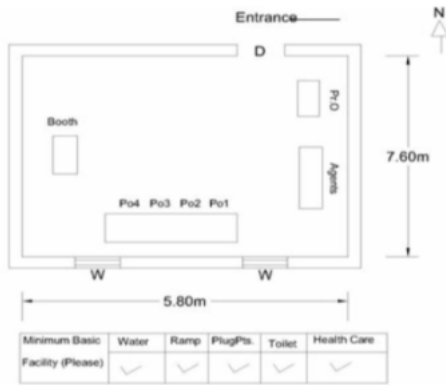

Google Map View

Polling Station Building Front View

Polling Station Front View

Cad View

Key MAP View

1	WQD1636216	பெயர் : பாபு தந்தை பெயர்: ஆறுமுகம் வீட்டு எண் : 1 வயது : 52 பாலினம் : ஆண்	Photo is available	2	WQD1636372	பெயர் : கோமதி கணவர் பெயர்: பாபு வீட்டு எண் : 1 வயது : 48 பாலினம் : பெண்	Photo is available	3	WQD1253566	பெயர் : சேகர் தந்தை பெயர்: ஆறுமுகம் வீட்டு எண் : 1-1 வயது : 69 பாலினம் : ஆண்	Photo is available
4	WQD1522721	பெயர் : தியாகராஜன் தந்தை பெயர்: குப்புசாமி வீட்டு எண் : 1-1 வயது : 49 பாலினம் : ஆண்	Photo is available	5	WQD1522630	பெயர் : நளினி கணவர் பெயர்: தியாகராஜன் வீட்டு எண் : 1-1 வயது : 46 பாலினம் : பெண்	Photo is available	6	WQD1522739	பெயர் : கற்பகம் கணவர் பெயர்: தனபால் வீட்டு எண் : 1-1 வயது : 39 பாலினம் : பெண்	Photo is available
7	WQD1091172	பெயர் : சிவா தந்தை பெயர்: புன்னியகோட்டி வீட்டு எண் : 1-1 வயது : 39 பாலினம் : ஆண்	Photo is available	8	WQD1091164	பெயர் : சுஜிதரா கணவர் பெயர்: சிவா வீட்டு எண் : 1-1 வயது : 34 பாலினம் : பெண்	Photo is available	9	WQD1254358	பெயர் : கனேசு தந்தை பெயர்: சரவனன் வீட்டு எண் : 1-1 வயது : 31 பாலினம் : ஆண்	Photo is available
10	WQD1522598	பெயர் : மோகனா தந்தை பெயர்: மதி வீட்டு எண் : 1-1 வயது : 29 பாலினம் : பெண்	Photo is available	11	WQD2730901	பெயர் : ஸ்ரீஜா தந்தை பெயர்: பாபு வீட்டு எண் : 1-1 வயது : 23 பாலினம் : பெண்	Photo is available	12	WQD2543577	பெயர் : ஜானகிராமன் தந்தை பெயர்: கண்ணையா வீட்டு எண் : 1-1-1 வயது : 66 பாலினம் : ஆண்	Photo is available
13	WQD2543585	பெயர் : அனுராதா கணவர் பெயர்: ஜானகிராமன் வீட்டு எண் : 1-1-1 வயது : 58 பாலினம் : பெண்	Photo is available	14	FBT3650843	பெயர் : ரவீந்தர்பாபு தந்தை பெயர்: ஜானகிராமன் வீட்டு எண் : 1-1-1 வயது : 37 பாலினம் : ஆண்	Photo is available	15	WQD1808674	பெயர் : விக்னெஷ் தந்தை பெயர்: யோகநாதர் வீட்டு எண் : 1/2 வயது : 32 பாலினம் : ஆண்	Photo is available
16	WQD1468792	பெயர் : ஸ்ரீநிவாஸ் தந்தை பெயர்: ஆனந்தபாபு வீட்டு எண் : 1-3 வயது : 35 பாலினம் : ஆண்	Photo is available	17	FBT3654530	பெயர் : ஆனந்தபாபு தந்தை பெயர்: தேவராஜ்லு வீட்டு எண் : 1-3-2 வயது : 64 பாலினம் : ஆண்	Photo is available	18	FBT3654621	பெயர் : ராஜலக்ஷ்மி கணவர் பெயர்: ஆனந்தபாபு வீட்டு எண் : 1-3-2 வயது : 55 பாலினம் : பெண்	Photo is available
19	WQD0129049	பெயர் : ஜெயந்தி தந்தை பெயர்: ஜெயராமன் வீட்டு எண் : 2 வயது : 38 பாலினம் : பெண்	Photo is available	20	WQD2543601	பெயர் : ஜெயராமன் தந்தை பெயர்: கோனார் வீட்டு எண் : 2-3 வயது : 67 பாலினம் : ஆண்	Photo is available	21	WQD2543619	பெயர் : வசந்தா கணவர் பெயர்: ஜெயராமன் வீட்டு எண் : 2-3 வயது : 57 பாலினம் : பெண்	Photo is available
22	WQD2106235	பெயர் : ராஜி தந்தை பெயர்: சிட்டி பாபு வீட்டு எண் : 2/3 வயது : 51 பாலினம் : ஆண்	Photo is available	23	WQD2106003	பெயர் : மாரி தந்தை பெயர்: ராஜி வீட்டு எண் : 2/3 வயது : 41 பாலினம் : பெண்	Photo is available	24	WQD2595643	பெயர் : ஹேமந்த் குமார் தந்தை பெயர்: ராஜி வீட்டு எண் : 2-3 வயது : 27 பாலினம் : ஆண்	Photo is available
25	WQD2253441	பெயர் : புஷ்பா கணவர் பெயர்: வேளாங்கண்ணி வீட்டு எண் : 2-39 வயது : 58 பாலினம் : பெண்	Photo is available	26	WQD1781772	பெயர் : செல்வமுத்து கணவர் பெயர்: முத்து முனியசாமி வீட்டு எண் : 2-39 வயது : 41 பாலினம் : பெண்	Photo is available	27	WQD2259992	பெயர் : மீனா தந்தை பெயர்: வேளாங்கண்ணி வீட்டு எண் : 2-39 வயது : 27 பாலினம் : பெண்	Photo is available
28	WQD1253780	பெயர் : டினுஅனந்த் தந்தை பெயர்: காமாட்சிசுந்தரம் வீட்டு எண் : 4-b வயது : 31 பாலினம் : ஆண்	Photo is available	29	FBT1432400	பெயர் : ராஜா தந்தை பெயர்: ஆறுமுகம் வீட்டு எண் : 5-2 வயது : 45 பாலினம் : ஆண்	Photo is available	30	WQD2304756	பெயர் : மகேந்திரன் தந்தை பெயர்: ரங்கநாதன் வீட்டு எண் : 5-3 வயது : 64 பாலினம் : ஆண்	Photo is available