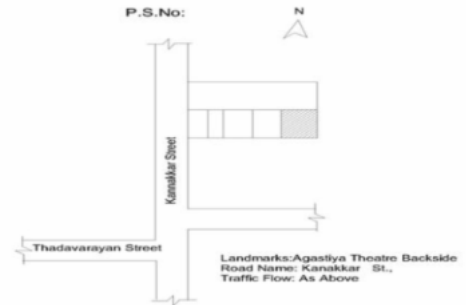

Google Map View

Polling Station Building Front View

Polling Station Front View

Cad View

Key MAP View

1	WQD1636216	பெயர் : பாபு தந்தை பெயர்: ஆறுமுகம் வீட்டு எண் : 1 வயது : 52 பாலினம் : ஆண்	Photo is available	2	WQD1636372	பெயர் : கோமதி கணவர் பெயர்: பாபு வீட்டு எண் : 1 வயது : 48 பாலினம் : பெண்	Photo is available	3	WQD1253566	பெயர் : சேகர் தந்தை பெயர்: ஆறுமுகம் வீட்டு எண் : 1-1 வயது : 69 பாலினம் : ஆண்	Photo is available
4	WQD1522721	பெயர் : தியாகராஜன் தந்தை பெயர்: குப்புசாமி வீட்டு எண் : 1-1 வயது : 49 பாலினம் : ஆண்	Photo is available	5	WQD1522630	பெயர் : நளினி கணவர் பெயர்: தியாகராஜன் வீட்டு எண் : 1-1 வயது : 46 பாலினம் : பெண்	Photo is available	6	WQD1522739	பெயர் : கற்பகம் கணவர் பெயர்: தனபால் வீட்டு எண் : 1-1 வயது : 39 பாலினம் : பெண்	Photo is available
7	WQD1091172	பெயர் : சிவா தந்தை பெயர்: புன்னியகோட்டி வீட்டு எண் : 1-1 வயது : 39 பாலினம் : ஆண்	Photo is available	8	WQD1091164	பெயர் : சுஜிதரா கணவர் பெயர்: சிவா வீட்டு எண் : 1-1 வயது : 34 பாலினம் : பெண்	Photo is available	9	WQD1254358	பெயர் : கனேசு தந்தை பெயர்: சரவனன் வீட்டு எண் : 1-1 வயது : 31 பாலினம் : ஆண்	Photo is available
10	WQD1522598	பெயர் : மோகனா தந்தை பெயர்: மதி வீட்டு எண் : 1-1 வயது : 29 பாலினம் : பெண்	Photo is available	11	WQD2730901	பெயர் : ஸ்ரீஜா தந்தை பெயர்: பாபு வீட்டு எண் : 1-1 வயது : 23 பாலினம் : பெண்	Photo is available	12	WQD2543577	பெயர் : ஜானகிராமன் தந்தை பெயர்: கண்ணையா வீட்டு எண் : 1-1-1 வயது : 66 பாலினம் : ஆண்	Photo is available
13	WQD2543585	பெயர் : அனுராதா கணவர் பெயர்: ஜானகிராமன் வீட்டு எண் : 1-1-1 வயது : 58 பாலினம் : பெண்	Photo is available	14	FBT3650843	பெயர் : ரவீந்தர்பாபு தந்தை பெயர்: ஜானகிராமன் வீட்டு எண் : 1-1-1 வயது : 37 பாலினம் : ஆண்	Photo is available	15	WQD1808674	பெயர் : விக்னெஷ் தந்தை பெயர்: யோகநாதர் வீட்டு எண் : 1/2 வயது : 32 பாலினம் : ஆண்	Photo is available
16	WQD1468792	பெயர் : ஸ்ரீநிவாஸ் தந்தை பெயர்: ஆனந்தபாபு வீட்டு எண் : 1-3 வயது : 35 பாலினம் : ஆண்	Photo is available	17	FBT3654530	பெயர் : ஆனந்தபாபு தந்தை பெயர்: தேவராஜ்லு வீட்டு எண் : 1-3-2 வயது : 64 பாலினம் : ஆண்	Photo is available	18	FBT3654621	பெயர் : ராஜலக்ஷ்மி கணவர் பெயர்: ஆனந்தபாபு வீட்டு எண் : 1-3-2 வயது : 55 பாலினம் : பெண்	Photo is available
19	WQD0129049	பெயர் : ஜெயந்தி தந்தை பெயர்: ஜெயராமன் வீட்டு எண் : 2 வயது : 38 பாலினம் : பெண்	Photo is available	20	WQD2543601	பெயர் : ஜெயராமன் தந்தை பெயர்: கோனார் வீட்டு எண் : 2-3 வயது : 67 பாலினம் : ஆண்	Photo is available	21	WQD2543619	பெயர் : வசந்தா கணவர் பெயர்: ஜெயராமன் வீட்டு எண் : 2-3 வயது : 57 பாலினம் : பெண்	Photo is available
22	WQD2106235	பெயர் : ராஜி தந்தை பெயர்: சிட்டி பாபு வீட்டு எண் : 2/3 வயது : 51 பாலினம் : ஆண்	Photo is available	23	WQD2106003	பெயர் : மாரி தந்தை பெயர்: ராஜி வீட்டு எண் : 2/3 வயது : 41 பாலினம் : பெண்	Photo is available	24	WQD2595643	பெயர் : ஹேமந்த் குமார் தந்தை பெயர்: ராஜி வீட்டு எண் : 2-3 வயது : 27 பாலினம் : ஆண்	Photo is available
25	WQD2253441	பெயர் : புஷ்பா கணவர் பெயர்: வேளாங்கண்ணி வீட்டு எண் : 2-39 வயது : 58 பாலினம் : பெண்	Photo is available	26	WQD1781772	பெயர் : செல்வமுத்து கணவர் பெயர்: முத்து முனியசாமி வீட்டு எண் : 2-39 வயது : 41 பாலினம் : பெண்	Photo is available	27	WQD2259992	பெயர் : மீனா தந்தை பெயர்: வேளாங்கண்ணி வீட்டு எண் : 2-39 வயது : 27 பாலினம் : பெண்	Photo is available
28	WQD1253780	பெயர் : டினுஅனந்த் தந்தை பெயர்: காமாட்சிசுந்தரம் வீட்டு எண் : 4-b வயது : 31 பாலினம் : ஆண்	Photo is available	29	FBT1432400	பெயர் : ராஜா தந்தை பெயர்: ஆறுமுகம் வீட்டு எண் : 5-2 வயது : 45 பாலினம் : ஆண்	Photo is available	30	WQD2304756	பெயர் : மகேந்திரன் தந்தை பெயர்: ரங்கநாதன் வீட்டு எண் : 5-3 வயது : 64 பாலினம் : ஆண்	Photo is available