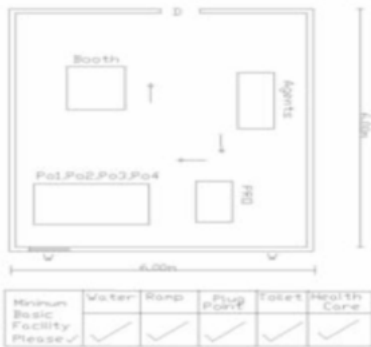

Google Map View

Polling Station Building Front View

Polling Station Front View

Cad View

Key MAP View

1 பெயர் : லதா கணவர் பெயர் : மோகனசுந்தரம் வீட்டு எண் : 1 வயது : 52 பாலினம் : பெண் Photo is available	WQD2875888	# 2 பெயர் : சிவசாந்தி சுபாஷினி க கணவர் பெயர் : சரவணன் வீட்டு எண் : 1 வயது : 48 பாலினம் : பெண் Photo is available	WQD0131102	3 பெயர் : பார்த்தசாரதி தந்தை பெயர் : ரங்கையசெட்டி வீட்டு எண் : 1/2/66/1 வயது : 59 பாலினம் : ஆண் Photo is available	WQD2539757
4 பெயர் : பாரதி கணவர் பெயர் : பார்த்தசாரதி வீட்டு எண் : 1/3-66/1 வயது : 57 பாலினம் : பெண் Photo is available	WQD2539765	5 பெயர் : பிரேம்நாத் தந்தை பெயர் : பார்த்தசாரதி வீட்டு எண் : 1/3-66/1 வயது : 29 பாலினம் : ஆண் Photo is available	WQD1487511	6 பெயர் : வெங்கடாசலபதி கோ தந்தை பெயர் : கோபால் வீட்டு எண் : 2 வயது : 55 பாலினம் : ஆண் Photo is available	WQD2548410
7 பெயர் : நளினி கணவர் பெயர் : வெங்கடாசலபதி வீட்டு எண் : 2 வயது : 48 பாலினம் : பெண் Photo is available	FBT3670494	8 பெயர் : சரஸ்வதி சரஸ்வதி கணவர் பெயர் : சுப்ரமணியம் வீட்டு எண் : 2-29 வயது : 69 பாலினம் : பெண் Photo is available	WQD2558674	9 பெயர் : முரளி தந்தை பெயர் : வாசுதேவன் வீட்டு எண் : 2/29 வயது : 53 பாலினம் : ஆண் Photo is available	WQD2046399
10 பெயர் : உஷாராணி கணவர் பெயர் : முரளி வீட்டு எண் : 2/29 வயது : 49 பாலினம் : பெண் Photo is available	WQD2046464	11 பெயர் : யோகேஷ்வரி கணவர் பெயர் : பாண்டிரங்கா பிரசாத் வீட்டு எண் : 2-29 வயது : 38 பாலினம் : பெண் Photo is available	WQD2249043	12 பெயர் : லாவண்யா தந்தை பெயர் : முரளி வீட்டு எண் : 2/29 வயது : 26 பாலினம் : பெண் Photo is available	WQD2046522
13 பெயர் : லீனா தந்தை பெயர் : முரளி வீட்டு எண் : 2/29 வயது : 24 பாலினம் : பெண் Photo is available	WQD2678522	14 பெயர் : ஜோதி தந்தை பெயர் : துரை வீட்டு எண் : 3 வயது : 39 பாலினம் : ஆண் Photo is available	FBT3673043	15 பெயர் : ராஜலட்சுமி கணவர் பெயர் : வாசு வீட்டு எண் : 3 வயது : 38 பாலினம் : பெண் Photo is available	WQD1092295
16 பெயர் : பாரதி கணவர் பெயர் : பிரபு வீட்டு எண் : 3 வயது : 36 பாலினம் : பெண் Photo is available	WQD1092907	17 பெயர் : பிரேமா கணவர் பெயர் : பார்த்திபன் வீட்டு எண் : 3 வயது : 35 பாலினம் : பெண் Photo is available	WQD1370527	18 பெயர் : கார்த்திக் தந்தை பெயர் : கண்ணன் வீட்டு எண் : 3 வயது : 33 பாலினம் : ஆண் Photo is available	WQD1093277
19 பெயர் : துளசி தந்தை பெயர் : ஆதிசேகவன் வீட்டு எண் : 3 வயது : 31 பாலினம் : பெண் Photo is available	WQD1370584	20 பெயர் : சதிஷ் குமார் தந்தை பெயர் : பிரபாகர் வீட்டு எண் : 3 வயது : 29 பாலினம் : ஆண் Photo is available	WQD1637198	21 பெயர் : சரஸ்வதி கணவர் பெயர் : வாசு வீட்டு எண் : 3-1 வயது : 51 பாலினம் : பெண் Photo is available	WQD1523000
22 பெயர் : கார்த்திக் தந்தை பெயர் : வாசு ர் வீட்டு எண் : 3-1 வயது : 29 பாலினம் : ஆண் Photo is available	WQD1523133	23 பெயர் : தனசேகர் தந்தை பெயர் : துரை வீட்டு எண் : 3-2 வயது : 29 பாலினம் : ஆண் Photo is available	WQD1756527	24 பெயர் : சுரேஸ் தந்தை பெயர் : பிரபாகர் வீட்டு எண் : 3-2 வயது : 27 பாலினம் : ஆண் Photo is available	WQD1851252
25 பெயர் : உமையாள் கணவர் பெயர் : சொக்கலிங்கம் வீட்டு எண் : 3-3 வயது : 68 பாலினம் : பெண் Photo is available	WQD1636976	26 பெயர் : சுப்ரமணியன் தந்தை பெயர் : சொக்கலிங்கம் வீட்டு எண் : 3-3 வயது : 35 பாலினம் : ஆண் Photo is available	WQD1637008	27 பெயர் : பவித்ரா தந்தை பெயர் : முருகேசன் வீட்டு எண் : 3-3 வயது : 24 பாலினம் : பெண் Photo is available	WQD2596005
28 பெயர் : சந்திரசேகரன் தந்தை பெயர் : சுப்பிரமணியம் வீட்டு எண் : 4-1 வயது : 47 பாலினம் : ஆண் Photo is available	WQD2548451	29 பெயர் : சேகர் தந்தை பெயர் : வீரபத்திரன் வீட்டு எண் : 4-17 வயது : 43 பாலினம் : ஆண் Photo is available	WQD1636950	#2 30 பெயர் : கல்பனா ஏகாம்பரம் கணவர் பெயர் : ஏகாம்பரம் வீட்டு எண் : 5 வயது : 58 பாலினம் : பெண் Photo is available	WQD2548469