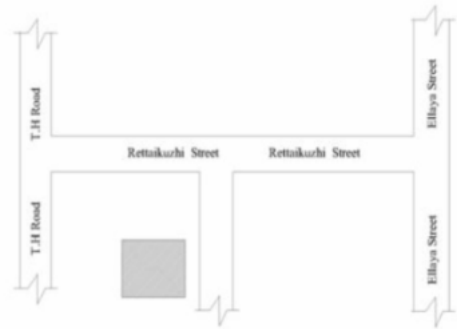

Google Map View

Polling Station Building Front View

Polling Station Front View

Cad View

Key MAP View

1 பெயர் : லதா கணவர் பெயர் : மோகனசுந்தரம் வீட்டு எண் : 1 வயது : 52 பாலினம் : பெண் Photo is available	WQD2875888	# 2 பெயர் : சிவசாந்தி சுபாஷினி க கணவர் பெயர் : சரவணன் வீட்டு எண் : 1 வயது : 48 பாலினம் : பெண் Photo is available	WQD0131102	3 பெயர் : பார்த்தசாரதி தந்தை பெயர் : ரங்கையசெட்டி வீட்டு எண் : 1/2/66/1 வயது : 59 பாலினம் : ஆண் Photo is available	WQD2539757
4 பெயர் : பாரதி கணவர் பெயர் : பார்த்தசாரதி வீட்டு எண் : 1/3-66/1 வயது : 57 பாலினம் : பெண் Photo is available	WQD2539765	5 பெயர் : பிரேம்நாத் தந்தை பெயர் : பார்த்தசாரதி வீட்டு எண் : 1/3-66/1 வயது : 29 பாலினம் : ஆண் Photo is available	WQD1487511	6 பெயர் : வெங்கடாசலபதி கோ தந்தை பெயர் : கோபால் வீட்டு எண் : 2 வயது : 55 பாலினம் : ஆண் Photo is available	WQD2548410
7 பெயர் : நளினி கணவர் பெயர் : வெங்கடாசலபதி வீட்டு எண் : 2 வயது : 48 பாலினம் : பெண் Photo is available	FBT3670494	8 பெயர் : சரஸ்வதி சரஸ்வதி கணவர் பெயர் : சுப்ரமணியம் வீட்டு எண் : 2-29 வயது : 69 பாலினம் : பெண் Photo is available	WQD2558674	9 பெயர் : முரளி தந்தை பெயர் : வாசுதேவன் வீட்டு எண் : 2/29 வயது : 53 பாலினம் : ஆண் Photo is available	WQD2046399
10 பெயர் : உஷாராணி கணவர் பெயர் : முரளி வீட்டு எண் : 2/29 வயது : 49 பாலினம் : பெண் Photo is available	WQD2046464	11 பெயர் : யோகேஷ்வரி கணவர் பெயர் : பாண்டிரங்கா பிரசாத் வீட்டு எண் : 2-29 வயது : 38 பாலினம் : பெண் Photo is available	WQD2249043	12 பெயர் : லாவண்யா தந்தை பெயர் : முரளி வீட்டு எண் : 2/29 வயது : 26 பாலினம் : பெண் Photo is available	WQD2046522
13 பெயர் : லீனா தந்தை பெயர் : முரளி வீட்டு எண் : 2/29 வயது : 24 பாலினம் : பெண் Photo is available	WQD2678522	14 பெயர் : ஜோதி தந்தை பெயர் : துரை வீட்டு எண் : 3 வயது : 39 பாலினம் : ஆண் Photo is available	FBT3673043	15 பெயர் : ராஜலட்சுமி கணவர் பெயர் : வாசு வீட்டு எண் : 3 வயது : 38 பாலினம் : பெண் Photo is available	WQD1092295
16 பெயர் : பாரதி கணவர் பெயர் : பிரபு வீட்டு எண் : 3 வயது : 36 பாலினம் : பெண் Photo is available	WQD1092907	17 பெயர் : பிரேமா கணவர் பெயர் : பார்த்திபன் வீட்டு எண் : 3 வயது : 35 பாலினம் : பெண் Photo is available	WQD1370527	18 பெயர் : கார்த்திக் தந்தை பெயர் : கண்ணன் வீட்டு எண் : 3 வயது : 33 பாலினம் : ஆண் Photo is available	WQD1093277
19 பெயர் : துளசி தந்தை பெயர் : ஆதிசேகவன் வீட்டு எண் : 3 வயது : 31 பாலினம் : பெண் Photo is available	WQD1370584	20 பெயர் : சதிஷ் குமார் தந்தை பெயர் : பிரபாகர் வீட்டு எண் : 3 வயது : 29 பாலினம் : ஆண் Photo is available	WQD1637198	21 பெயர் : சரஸ்வதி கணவர் பெயர் : வாசு வீட்டு எண் : 3-1 வயது : 51 பாலினம் : பெண் Photo is available	WQD1523000
22 பெயர் : கார்த்திக் தந்தை பெயர் : வாசு ர் வீட்டு எண் : 3-1 வயது : 29 பாலினம் : ஆண் Photo is available	WQD1523133	23 பெயர் : தனசேகர் தந்தை பெயர் : துரை வீட்டு எண் : 3-2 வயது : 29 பாலினம் : ஆண் Photo is available	WQD1756527	24 பெயர் : சுரேஸ் தந்தை பெயர் : பிரபாகர் வீட்டு எண் : 3-2 வயது : 27 பாலினம் : ஆண் Photo is available	WQD1851252
25 பெயர் : உமையாள் கணவர் பெயர் : சொக்கலிங்கம் வீட்டு எண் : 3-3 வயது : 68 பாலினம் : பெண் Photo is available	WQD1636976	26 பெயர் : சுப்ரமணியன் தந்தை பெயர் : சொக்கலிங்கம் வீட்டு எண் : 3-3 வயது : 35 பாலினம் : ஆண் Photo is available	WQD1637008	27 பெயர் : பவித்ரா தந்தை பெயர் : முருகேசன் வீட்டு எண் : 3-3 வயது : 24 பாலினம் : பெண் Photo is available	WQD2596005
28 பெயர் : சந்திரசேகரன் தந்தை பெயர் : சுப்பிரமணியம் வீட்டு எண் : 4-1 வயது : 47 பாலினம் : ஆண் Photo is available	WQD2548451	29 பெயர் : சேகர் தந்தை பெயர் : வீரபத்திரன் வீட்டு எண் : 4-17 வயது : 43 பாலினம் : ஆண் Photo is available	WQD1636950	#2 30 பெயர் : கல்பனா ஏகாம்பரம் கணவர் பெயர் : ஏகாம்பரம் வீட்டு எண் : 5 வயது : 58 பாலினம் : பெண் Photo is available	WQD2548469