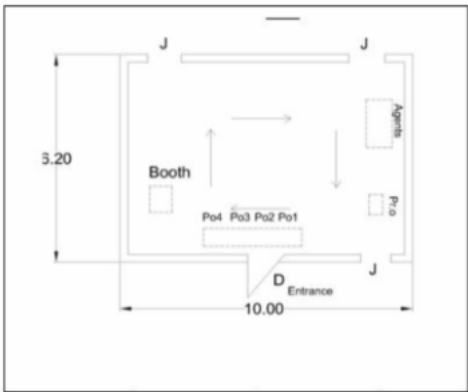

Google Map View

Polling Station Building Front View

Polling Station Front View

Cad View

Key MAP View

1 பெயர் : நிர்மலா கணவர் பெயர் : ஜெயச்சந்திரன் வீட்டு எண் : 1 வயது : 58 பாலினம் : பெண் Photo is available	WQD0576686	2 பெயர் : ரேவதி தந்தை பெயர் : முனுசாமி வீட்டு எண் : 1 வயது : 40 பாலினம் : பெண் Photo is available	WQD1638030	3 பெயர் : குமார் தந்தை பெயர் : ரெங்கநாதன் வீட்டு எண் : 1-1 வயது : 59 பாலினம் : ஆண் Photo is available	WQD2551265
4 பெயர் : லட்சுமி கணவர் பெயர் : குமார் வீட்டு எண் : 1-1 வயது : 55 பாலினம் : பெண் Photo is available	WQD2551273	5 பெயர் : யோகேஷ்வரன் தந்தை பெயர் : பாபு வீட்டு எண் : 1/1 வயது : 21 பாலினம் : ஆண் Photo is available	WQD2854313	6 பெயர் : கீதா கணவர் பெயர் : பிரகாஷ் வீட்டு எண் : 1-34 வயது : 43 பாலினம் : பெண் Photo is available	FBT2899698
7 பெயர் : சதீஷ் தந்தை பெயர் : குமார் வீட்டு எண் : 1-34 வயது : 29 பாலினம் : ஆண் Photo is available	WQD1784743	8 பெயர் : டில்லிகுமாரி தந்தை பெயர் : சூரியா பிரகாஷ் வீட்டு எண் : 1/34 வயது : 21 பாலினம் : பெண் Photo is available	WQD2921245	9 பெயர் : நீலாவதி கணவர் பெயர் : சேகர் வீட்டு எண் : 2-2-10 வயது : 31 பாலினம் : பெண் Photo is available	WQD1637875
10 பெயர் : சேகர் தந்தை பெயர் : கோதண்டபாணி வீட்டு எண் : 2-10-2 வயது : 58 பாலினம் : ஆண் Photo is available	WQD1637867	11 பெயர் : சாந்தி கணவர் பெயர் : சேகர் வீட்டு எண் : 2-10-2 வயது : 55 பாலினம் : பெண் Photo is available	WQD1637859	12 பெயர் : அர்ச்சுனா கணவர் பெயர் : பாலு வீட்டு எண் : 3-7 வயது : 35 பாலினம் : பெண் Photo is available	WQD1947738
13 பெயர் : லட்சுமி கணவர் பெயர் : அருண் வீட்டு எண் : 3-75 வயது : 33 பாலினம் : பெண் Photo is available	WQD1773563	14 பெயர் : கீர்த்தனா கணவர் பெயர் : சிவ சங்கர் வீட்டு எண் : 3/82 வயது : 27 பாலினம் : பெண் Photo is available	WQD2921294	15 பெயர் : ஸ்ரீ கிருஷ்ணன் தந்தை பெயர் : சீனிவாசன் வீட்டு எண் : 3/82 வயது : 22 பாலினம் : ஆண் Photo is available	WQD2936680
16 பெயர் : சகுந்தலா கணவர் பெயர் : ரங்கநாதன் வீட்டு எண் : 4 வயது : 70 பாலினம் : பெண் Photo is available	WQD0576892	17 பெயர் : ஆடலரசன் தந்தை பெயர் : ரெங்கநாதன் வீட்டு எண் : 4-2 வயது : 51 பாலினம் : ஆண் Photo is available	WQD2551281	18 பெயர் : கலா கணவர் பெயர் : ஆடலரசன் வீட்டு எண் : 4-2 வயது : 46 பாலினம் : பெண் Photo is available	FBT3860913
19 பெயர் : ஜனார்த்தன் தந்தை பெயர் : ரெங்கநாதன் வீட்டு எண் : 4-3 வயது : 44 பாலினம் : ஆண் Photo is available	FBT3860723	20 பெயர் : சதீஷ் குமார் தந்தை பெயர் : டில்லிபாபு வீட்டு எண் : 4-80 வயது : 45 பாலினம் : ஆண் Photo is available	WQD1773944	21 பெயர் : பிரதாபன் தந்தை பெயர் : சோமசுந்தரம் வீட்டு எண் : 5 வயது : 65 பாலினம் : ஆண் Photo is available	WQD0133793
22 பெயர் : பாக்கியலட்சுமி கணவர் பெயர் : பிரதாபன் வீட்டு எண் : 5 வயது : 60 பாலினம் : பெண் Photo is available	WQD0133827	23 பெயர் : தங்கமாரியப்பன் தந்தை பெயர் : மாடசாமி வீட்டு எண் : 5 வயது : 43 பாலினம் : ஆண் Photo is available	WQD1370931	24 பெயர் : கார்த்திக்பிரபு தந்தை பெயர் : பிரதாபன் வீட்டு எண் : 5 வயது : 37 பாலினம் : ஆண் Photo is available	WQD0133801
25 பெயர் : புவனேஸ்வரி கணவர் பெயர் : சண்முகம் வீட்டு எண் : 5 வயது : 37 பாலினம் : பெண் Photo is available	WQD0927376	26 பெயர் : அனிதா தந்தை பெயர் : கன்னியப்பன் வீட்டு எண் : 5 வயது : 34 பாலினம் : பெண் Photo is available	WQD1094002	27 பெயர் : சேகர் தந்தை பெயர் : ராமலிங்கம் வீட்டு எண் : 5-1 வயது : 52 பாலினம் : ஆண் Photo is available	WQD0791731
28 பெயர் : பொன்னுரங்கம் தந்தை பெயர் : துலுக்காணம் வீட்டு எண் : 5-2 வயது : 48 பாலினம் : ஆண் Photo is available	WQD2551307	29 பெயர் : சண்முகம் தந்தை பெயர் : துலுக்காணம் வீட்டு எண் : 5-2 வயது : 46 பாலினம் : ஆண் Photo is available	FBT2095859	30 பெயர் : சத்தியா கணவர் பெயர் : பொன்னுரங்கம் வீட்டு எண் : 5-2 வயது : 38 பாலினம் : பெண் Photo is available	FBT2951366