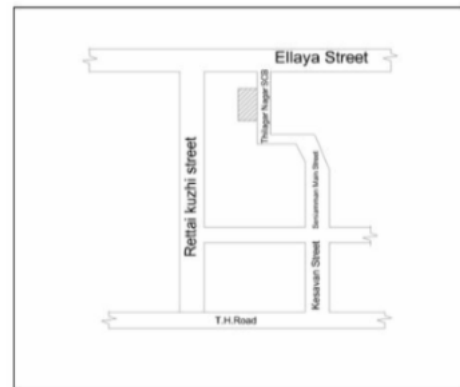

Cad View

Key MAP View