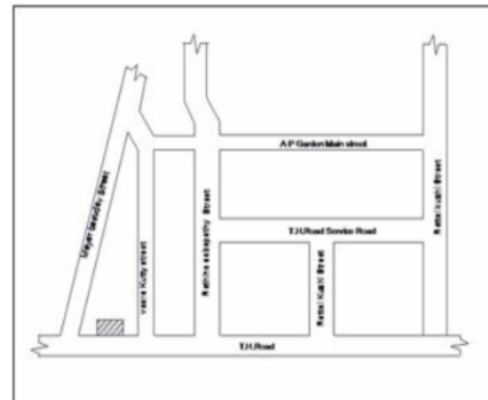

Cad View

Key MAP View