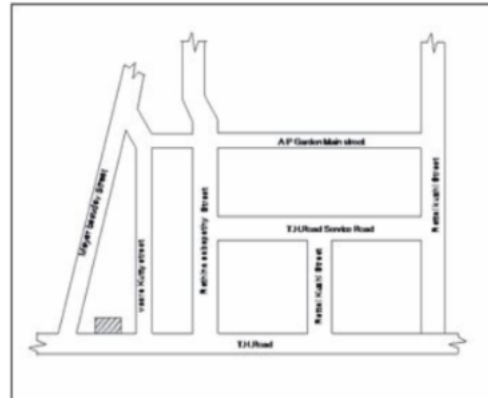

Cad View

Key MAP View