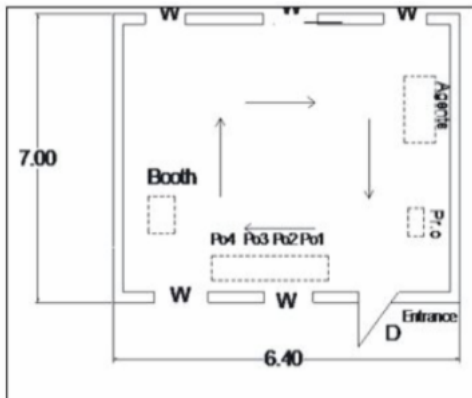

Google Map View

Polling Station Building Front View

Polling Station Front View

Cad View

Key MAP View

1 பெயர் : எட்வாட்கிங் தந்தை பெயர்: அந்தோணிசாமி வீட்டு எண் : 1 வயது : 56 பாலினம் : ஆண்	WQD0932012 Photo is available	2 பெயர் : எடிசன்கிங் தந்தை பெயர்: அந்தோணி சாமி வீட்டு எண் : 1 வயது : 53 பாலினம் : ஆண்	WQD0932020 Photo is available	3 பெயர் : சசிசுமார் தந்தை பெயர்: அந்தோணிசாமி வீட்டு எண் : 1 வயது : 50 பாலினம் : ஆண்	WQD2557825 Photo is available
S 4 பெயர் : ஜோனாஸ் தந்தை பெயர்: ஆலிபாட் வீட்டு எண் : 1 வயது : 49 பாலினம் : ஆண்	WQD1639962 Photo is available	5 பெயர் : அம்புரோஸ் தந்தை பெயர்: ஜோனாஸ் வீட்டு எண் : 1 வயது : 47 பாலினம் : பெண்	WQD1639954 Photo is available	6 பெயர் : ரெஜிஸ் மாதரசி கணவர் பெயர்: சசிசுமார் வீட்டு எண் : 1 வயது : 41 பாலினம் : பெண்	WQD0931808 Photo is available
7 பெயர் : பிரதிக் சக்ரா ஆன்றனி தந்தை பெயர்: எட்வர்ட் கிங் வீட்டு எண் : 1, வயது : 25 பாலினம் : பெண்	WQD2651990 Photo is available	8 பெயர் : டேனியல் ஹாரிசன் தந்தை பெயர்: ஜோனஸ் வீட்டு எண் : 1 வயது : 23 பாலினம் : ஆண்	WQD2687556 Photo is available	9 பெயர் : மேரி கணவர் பெயர்: அந்தோணிசாமி வீட்டு எண் : 1-1 வயது : 74 பாலினம் : பெண்	WQD2557833 Photo is available
10 பெயர் : வசந்தா கணவர் பெயர்: எத்திராஜ் வீட்டு எண் : 1/1 வயது : 74 பாலினம் : பெண்	WQD2687705 Photo is available	11 பெயர் : ராணி கணவர் பெயர்: கிருஷ்ணன் வீட்டு எண் : 1-1 வயது : 59 பாலினம் : பெண்	WQD2589679 Photo is available	12 பெயர் : ரமேஷ் தந்தை பெயர்: எத்திராஜ் வீட்டு எண் : 1/1 வயது : 55 பாலினம் : ஆண்	WQD2687697 Photo is available
13 பெயர் : ஜோஸ்பின் ரஜினி கணவர் பெயர்: எட்வர்ட் கிங் வீட்டு எண் : 1-1 வயது : 52 பாலினம் : பெண்	FBT1653682 Photo is available	14 பெயர் : முனுசாமி .ஜே தந்தை பெயர்: ஜனார்தனன் வீட்டு எண் : 1/1 வயது : 46 பாலினம் : ஆண்	WQD2723534 Photo is available	15 பெயர் : ஜென்னி கணவர் பெயர்: எடிசன்கிங் வீட்டு எண் : 1-1 வயது : 44 பாலினம் : பெண்	FBT3867975 Photo is available
16 பெயர் : ராதிகா .எம் கணவர் பெயர்: முனுசாமி வீட்டு எண் : 1/1 வயது : 28 பாலினம் : பெண்	WQD2728897 Photo is available	17 பெயர் : ஆனந்தன் .எம் தந்தை பெயர்: முனுசாமி வீட்டு எண் : 1/1 வயது : 25 பாலினம் : ஆண்	WQD2718112 Photo is available	18 பெயர் : முரளி தந்தை பெயர்: மோகன் வீட்டு எண் : 1/1 வயது : 24 பாலினம் : ஆண்	WQD2666584 Photo is available
19 பெயர் : குணவதி தந்தை பெயர்: ரமேஷ் வீட்டு எண் : 1/1 வயது : 22 பாலினம் : பெண்	WQD2860468 Photo is available	20 பெயர் : பார்த்தசாரதி ர தந்தை பெயர்: ரமேஷ் ரமேஷ் வீட்டு எண் : 1/1 வயது : 20 பாலினம் : ஆண்	WQD2908994 Photo is available	21 பெயர் : கணேசன் தந்தை பெயர்: மணவாளன் வீட்டு எண் : 1-1-1 வயது : 52 பாலினம் : ஆண்	FBT5984133 Photo is available
22 பெயர் : மோகனவள்ளி கணவர் பெயர்: கணேசன் வீட்டு எண் : 1-1-1 வயது : 46 பாலினம் : பெண்	FBT6341275 Photo is available	23 பெயர் : பாலாஜி தந்தை பெயர்: நரசிம்மன் வீட்டு எண் : 1/7 வயது : 43 பாலினம் : ஆண்	WQD0385468 Photo is available	24 பெயர் : மல்லிகா தந்தை பெயர்: குமரன் வீட்டு எண் : 1-1 3 வயது : 50 பாலினம் : பெண்	WQD2600567 Photo is available
25 பெயர் : பிரேம்குமார் தந்தை பெயர்: குமரன் வீட்டு எண் : 1-1 3 வயது : 25 பாலினம் : ஆண்	WQD2589695 Photo is available	26 பெயர் : தமிழரசன் தந்தை பெயர்: குமரன் வீட்டு எண் : 1-1 3 வயது : 24 பாலினம் : ஆண்	WQD2589612 Photo is available	27 பெயர் : கலாவதி கணவர் பெயர்: மோகன் வீட்டு எண் : 2 வயது : 58 பாலினம் : பெண்	WQD1748623 Photo is available
28 பெயர் : முத்து பாண்டி .பி தந்தை பெயர்: பழனி வேல் வீட்டு எண் : 2/7 வயது : 23 பாலினம் : ஆண்	WQD2718104 Photo is available	29 பெயர் : தமிழரசி செல்வசுந்தரம் தந்தை பெயர்: செல்வசுந்தரம் தேவன் வீட்டு எண் : 2/100 வயது : 23 பாலினம் : பெண்	WQD2701787 Photo is available	30 பெயர் : வெங்கடேஷ் தந்தை பெயர்: செல்லையா வீட்டு எண் : 3 வயது : 41 பாலினம் : ஆண்	WQD2146116 Photo is available