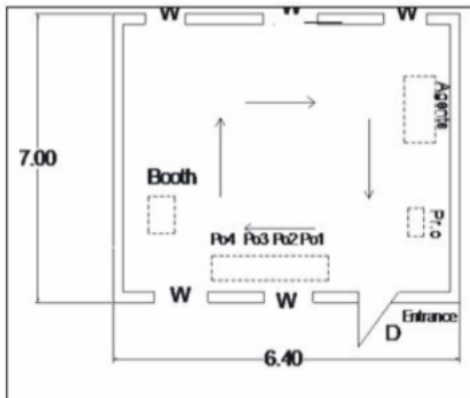

Google Map View

Polling Station Building Front View

Polling Station Front View

Cad View

Key MAP View

1 பெயர் : இந்திரா ராணி கணவர் பெயர்: ராமசந்திரன் வீட்டு எண் : 2 வயது : 70 பாலினம் : பெண்	WQD1372598 Photo is available	2 பெயர் : செல்வசுந்தரம் தந்தை பெயர்: தேவன் வீட்டு எண் : 2-1 வயது : 47 பாலினம் : ஆண்	WQD2559250 Photo is available	3 பெயர் : வளர்மதி கணவர் பெயர்: செல்வசுந்தரம் வீட்டு எண் : 2-1 வயது : 44 பாலினம் : பெண்	FBT2951416 Photo is available
4 பெயர் : தே ஏகம்பநாதன் தந்தை பெயர்: தேவன் வீட்டு எண் : 2-1 வயது : 44 பாலினம் : ஆண்	FBT3863784 Photo is available	5 பெயர் : மீனாட்சி கணவர் பெயர்: ஏகாம்பரநாதன் வீட்டு எண் : 2-1 வயது : 40 பாலினம் : பெண்	FBT2951408 Photo is available	6 பெயர் : ரம்பா தந்தை பெயர்: பாண்டியன் வீட்டு எண் : 2-100 வயது : 29 பாலினம் : பெண்	WQD1691948 Photo is available
7 பெயர் : தென்றல் தந்தை பெயர்: செல்வசுந்தரம் தேவன் வீட்டு எண் : 2/100 வயது : 25 பாலினம் : பெண்	WQD2035962 Photo is available	8 பெயர் : சேகர் ஏ தந்தை பெயர்: ஆறுமுகம் ஏ வீட்டு எண் : 4/99 வயது : 33 பாலினம் : ஆண்	WQD2914604 Photo is available	9 பெயர் : விஜயரங்கன் தந்தை பெயர்: பாலகிருஷ்ணன் வீட்டு எண் : 6 வயது : 56 பாலினம் : ஆண்	WQD1640622 Photo is available
10 பெயர் : சிதம்பரம் தந்தை பெயர்: மணிஆச்சாரி வீட்டு எண் : 6 வயது : 47 பாலினம் : ஆண்	WQD1471424 Photo is available	11 பெயர் : ராஜேஸ்வரி கணவர் பெயர்: சிதம்பரம் வீட்டு எண் : 6 வயது : 43 பாலினம் : பெண்	WQD1471952 Photo is available	12 பெயர் : பாபு தந்தை பெயர்: நாராயணசாமி வீட்டு எண் : 6-1 வயது : 54 பாலினம் : ஆண்	WQD0248765 Photo is available
13 பெயர் : கலைச்செல்வி கணவர் பெயர்: பாபு வீட்டு எண் : 6-1 வயது : 49 பாலினம் : பெண்	WQD2559276 Photo is available	14 பெயர் : சரோஜா கணவர் பெயர்: குமார் வீட்டு எண் : 6-5 வயது : 49 பாலினம் : பெண்	FBT3860384 Photo is available	15 பெயர் : ஸ்ரீதர் தந்தை பெயர்: ராமச்சந்திரன் வீட்டு எண் : 6-7 வயது : 49 பாலினம் : ஆண்	FBT6106686 Photo is available
16 பெயர் : சுகன்யா கணவர் பெயர்: ஸ்ரீதர் வீட்டு எண் : 6-7 வயது : 46 பாலினம் : பெண்	FBT6106694 Photo is available	17 பெயர் : விஸ்வநாதன் தந்தை பெயர்: ராமச்சந்திரன் வீட்டு எண் : 6-7 வயது : 46 பாலினம் : ஆண்	WQD2559326 Photo is available	18 பெயர் : பார்த்தசாரதி தந்தை பெயர்: குணசேகரன் வீட்டு எண் : 6-8 வயது : 41 பாலினம் : ஆண்	FBT3864733 Photo is available
19 பெயர் : லலிதா தந்தை பெயர்: பார்த்தசாரதி வீட்டு எண் : 6-98 வயது : 31 பாலினம் : பெண்	WQD1692144 Photo is available	20 பெயர் : மோனிஷா தந்தை பெயர்: சிதம்பரம் வீட்டு எண் : 6/9,8/2 வயது : 26 பாலினம் : பெண்	WQD2263242 Photo is available	21 பெயர் : ஜோதிகா தந்தை பெயர்: ஸ்ரீதர் வீட்டு எண் : 6/98/2 வயது : 23 பாலினம் : பெண்	WQD2721801 Photo is available
22 பெயர் : முனியம்மாள் கணவர் பெயர்: ஏகாம்பரம் வீட்டு எண் : 7/2 வயது : 56 பாலினம் : பெண்	WQD2927689 Photo is available	23 பெயர் : செனியப்பன் தந்தை பெயர்: விஜயகுமார் வீட்டு எண் : 7/2 வயது : 41 பாலினம் : ஆண்	WQD2927671 Photo is available	24 பெயர் : நந்தினி தந்தை பெயர்: மாரிமுத்து வீட்டு எண் : 7-2 வயது : 32 பாலினம் : பெண்	WQD1011006 Photo is available
25 பெயர் : நந்தினி தந்தை பெயர்: தனபால் வீட்டு எண் : 7/9 வயது : 28 பாலினம் : பெண்	WQD2969210 Photo is available	26 பெயர் : அஸ்வினி தந்தை பெயர்: சேகர் வீட்டு எண் : 7/86 வயது : 25 பாலினம் : பெண்	WQD2598837 Photo is available	27 பெயர் : பாரதராஜன் தந்தை பெயர்: ஆதிகாளை வீட்டு எண் : 8 வயது : 56 பாலினம் : ஆண்	WQD0415257 Photo is available
28 பெயர் : ஜெகதீஸ்வரி கணவர் பெயர்: அனந்த நாராயணன் வீட்டு எண் : 8 வயது : 56 பாலினம் : பெண்	WQD1372549 Photo is available	# 29 பெயர் : ஜே கவிதா கணவர் பெயர்: ஜெயபிரகாஷ் வீட்டு எண் : 9 வயது : 36 பாலினம் : பெண்	WQD1640770 Photo is available	30 பெயர் : பிரதீப் தந்தை பெயர்: அனந்த நாராயணன் வீட்டு எண் : 8 வயது : 33 பாலினம் : ஆண்	WQD1372564 Photo is available