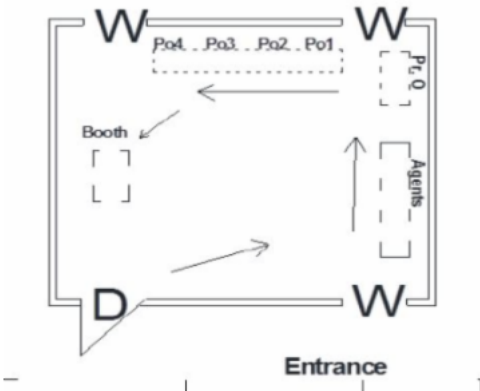

Google Map View

Polling Station Building Front View

Polling Station Front View

Cad View

Key MAP View

1 பெயர் : கோமதி தந்தை பெயர் : ரமேஷ் வீட்டு எண் : 6 வயது : 31 பாலினம் : பெண்	WQD1226174 Photo is available	2 பெயர் : நந்தினி தந்தை பெயர் : சந்திரமோகன் வீட்டு எண் : 06 வயது : 23 பாலினம் : பெண்	WQD2660595 Photo is available	3 பெயர் : தாஸ் வேல் தந்தை பெயர் : தேசிங்கு வீட்டு எண் : 9 ஏ பிளாக் வயது : 36 பாலினம் : ஆண்	WQD1936921 Photo is available
4 பெயர் : சாலமன் தந்தை பெயர் : ஜான்ராஜா வீட்டு எண் : 27 வயது : 27 பாலினம் : ஆண்	WQD1853225 Photo is available	5 பெயர் : ராஜேஷ் தந்தை பெயர் : முனுசுவாமி வீட்டு எண் : 28/36 வயது : 27 பாலினம் : ஆண்	WQD2099778 Photo is available	6 பெயர் : கிஷோர் தந்தை பெயர் : பிரேம்குமார் வீட்டு எண் : 41 வயது : 21 பாலினம் : ஆண்	WQD2872331 Photo is available
7 பெயர் : சதீஸ்குமார் தந்தை பெயர் : சண்முகம் வீட்டு எண் : 44 வயது : 33 பாலினம் : ஆண்	WQD1099100 Photo is available	8 பெயர் : கிருஷ்ணமூர்த்தி தந்தை பெயர் : மோகன் வீட்டு எண் : 59 வயது : 27 பாலினம் : ஆண்	WQD1882018 Photo is available	9 பெயர் : ஹமீதாபானு கணவர் பெயர் : முகமதுபாஸூக் வீட்டு எண் : 72வி வயது : 44 பாலினம் : பெண்	FBT3094604 Photo is available
10 பெயர் : சாயிரா பேகம் தந்தை பெயர் : யூசுப் பாஷா வீட்டு எண் : 94 டி பிளாக் வயது : 24 பாலினம் : பெண்	RHI1736784 Photo is available	11 பெயர் : விஜய் தந்தை பெயர் : ஸ்ரீநிவாசன் வீட்டு எண் : 102 வயது : 21 பாலினம் : ஆண்	WQD2874741 Photo is available	12 பெயர் : புஷ்பா கணவர் பெயர் : பழனி வீட்டு எண் : 107 டி பிளாக் வயது : 43 பாலினம் : பெண்	WQD0583757 Photo is available
13 பெயர் : பரத் தந்தை பெயர் : உமா சங்கர் வீட்டு எண் : 129 இ பிளாக் வயது : 27 பாலினம் : ஆண்	WQD2270759 Photo is available	14 பெயர் : கணேஷ்குமார் தந்தை பெயர் : ராமையா வீட்டு எண் : 135 ஈ பிளாக் வயது : 39 பாலினம் : ஆண்	WQD1525286 Photo is available	15 பெயர் : ஜெயலட்சுமி வி தந்தை பெயர் : விஜயகுமார் வீட்டு எண் : 160 வயது : 27 பாலினம் : பெண்	WQD1881986 Photo is available
16 பெயர் : சஞ்சீவி தந்தை பெயர் : சீனிவாசன் வீட்டு எண் : 164 F பிளாக் வயது : 58 பாலினம் : ஆண்	WQD2270783 Photo is available	17 பெயர் : சூரியா கணவர் பெயர் : சஞ்சீவி வீட்டு எண் : 164 F பிளாக் வயது : 52 பாலினம் : பெண்	WQD2270676 Photo is available	18 பெயர் : கவிதா தந்தை பெயர் : சஞ்சீவி வீட்டு எண் : 164 F பிளாக் வயது : 31 பாலினம் : பெண்	WQD2270635 Photo is available
19 பெயர் : ஸ்ரீநிவாசன் தந்தை பெயர் : ஆனந்தன் வீட்டு எண் : 168 வயது : 36 பாலினம் : ஆண்	WQD2239549 Photo is available	20 பெயர் : ஜெயந்தி தந்தை பெயர் : தர்மலிங்கம் வீட்டு எண் : 196 வயது : 34 பாலினம் : பெண்	FBT3075363 Photo is available	21 பெயர் : மோகன் லட்சுமி சோனியா காந்தி தந்தை பெயர் : தர்மலிங்கம் வீட்டு எண் : 196 வயது : 31 பாலினம் : பெண்	FBT3075371 Photo is available
22 பெயர் : செல்வம் தந்தை பெயர் : ஜெயராமன் வீட்டு எண் : 205 வயது : 49 பாலினம் : ஆண்	FBT3097789 Photo is available	23 பெயர் : தேவி கணவர் பெயர் : செல்வம் வீட்டு எண் : 205 வயது : 44 பாலினம் : பெண்	FBT3097771 Photo is available	24 பெயர் : திவ்யா சா தந்தை பெயர் : சாமுவேல் வீட்டு எண் : 205 வயது : 28 பாலினம் : பெண்	WQD1597376 Photo is available
25 பெயர் : கீர்த்தனா தந்தை பெயர் : செல்வம் வீட்டு எண் : 205 வயது : 27 பாலினம் : பெண்	WQD1882042 Photo is available	26 பெயர் : இந்திரா கணவர் பெயர் : சீனிவாசன் வீட்டு எண் : 207-263 வயது : 53 பாலினம் : பெண்	WQD1990035 Photo is available	27 பெயர் : கவிதா தந்தை பெயர் : ஸ்ரீநிவாசன் வீட்டு எண் : 207-263 வயது : 27 பாலினம் : பெண்	WQD1936418 Photo is available
28 பெயர் : முரளிகிருஷ்ணன் தந்தை பெயர் : கோபாலகிருஷ்ணன் வீட்டு எண் : 208 வயது : 45 பாலினம் : ஆண்	WQD0583112 Photo is available	29 பெயர் : சசி தந்தை பெயர் : குமார் வீட்டு எண் : 208 வயது : 24 பாலினம் : பெண்	WQD2668069 Photo is available	30 பெயர் : விஜி பிரேம்குமார் கணவர் பெயர் : பிரேம்குமார் வீட்டு எண் : 208 ஏச் பிளாக் வயது : 37 பாலினம் : பெண்	WQD3057452 Photo is available