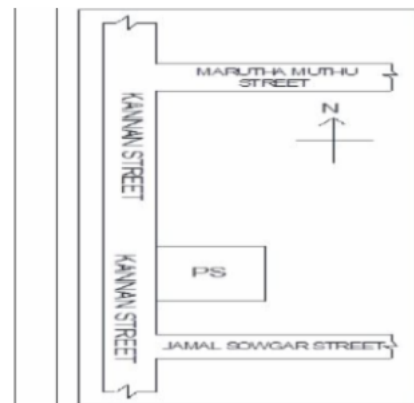

Key MAP View