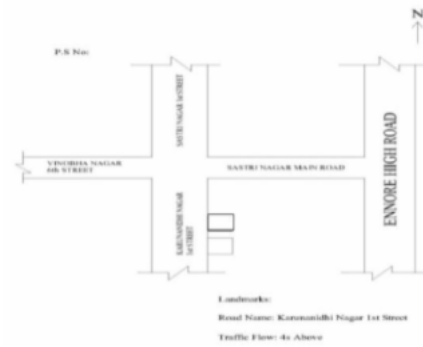

Google Map View

Polling Station Building Front View

Polling Station Front View

Cad View

Key MAP View

1	WQD0799288	பெயர் : கெஜலட்சுமி கணவர் பெயர்: கந்தசாமி வீட்டு எண் : 1 வயது : 30 பாலினம் : பெண்	Photo is available	2	WQD1775261	பெயர் : சேகர் தந்தை பெயர்: மாணிக்கம் வீட்டு எண் : 1-1 வயது : 61 பாலினம் : ஆண்	Photo is available	3	WQD1775279	பெயர் : தாராபாய் கணவர் பெயர்: சேகர் வீட்டு எண் : 1-1 வயது : 56 பாலினம் : பெண்	Photo is available
4	WQD2042786	பெயர் : ரமேஷ் தந்தை பெயர்: ஏகாம்பரம் வீட்டு எண் : 1/1 வயது : 44 பாலினம் : ஆண்	Photo is available	5	WQD2296861	பெயர் : சசிகலா ரமேஷ் கணவர் பெயர்: ரமேஷ் வீட்டு எண் : 1/1 வயது : 36 பாலினம் : பெண்	Photo is available	6	WQD2981751	பெயர் : சந்தியா சேகர் தந்தை பெயர்: சேகர் வீட்டு எண் : 1 / 1 வயது : 20 பாலினம் : பெண்	Photo is available
7	FBT2003671	பெயர் : மல்லிகா கணவர் பெயர்: ஏகாம்பரம் வீட்டு எண் : 1-5 வயது : 69 பாலினம் : பெண்	Photo is available	8	FBT2008373	பெயர் : சேகர் தந்தை பெயர்: ஏகாம்பரம் வீட்டு எண் : 1-5 வயது : 48 பாலினம் : ஆண்	Photo is available	9	FBT6032528	பெயர் : வசந்தி கணவர் பெயர்: சேகர் வீட்டு எண் : 1-5 வயது : 42 பாலினம் : பெண்	Photo is available
10	FBT2003580	பெயர் : கந்தசாமி தந்தை பெயர்: ஏகாம்பரம் வீட்டு எண் : 1-5 வயது : 39 பாலினம் : ஆண்	Photo is available	11	WQD2295194	பெயர் : வெங்கடேஷ் பீ இதரர் பெயர்: ரேகா வீட்டு எண் : 1/1, 02 வயது : 38 பாலினம் : ஆண்	Photo is available	12	WQD0616581	பெயர் : லக்ஷ்மணன் தந்தை பெயர்: சின்னையன் வீட்டு எண் : 2 வயது : 57 பாலினம் : ஆண்	Photo is available
13	WQD0454934	பெயர் : சுமதி கணவர் பெயர்: லக்ஷ்மணன் வீட்டு எண் : 2 வயது : 42 பாலினம் : பெண்	Photo is available	14	WQD0454959	பெயர் : பிரகாஷ் தந்தை பெயர்: ஏழுமலை வீட்டு எண் : 2 வயது : 35 பாலினம் : ஆண்	Photo is available	15	WQD1144773	பெயர் : பிரபு தந்தை பெயர்: ஏழுமலை வீட்டு எண் : 2 வயது : 33 பாலினம் : ஆண்	Photo is available
16	WQD2932606	பெயர் : ராஜவேல் சா தந்தை பெயர்: காசி வீட்டு எண் : 2/1 வயது : 59 பாலினம் : ஆண்	Photo is available	17	WQD0691220	பெயர் : மாரீஸ்வரி கணவர் பெயர்: செல்வகுமார் வீட்டு எண் : 2/1 வயது : 51 பாலினம் : பெண்	Photo is available	18	WQD2932416	பெயர் : ஜெயலதா ர தந்தை பெயர்: ராஜவேலு வீட்டு எண் : 2/1 வயது : 49 பாலினம் : பெண்	Photo is available
19	WQD0691063	பெயர் : நாகராஜ் தந்தை பெயர்: செல்வகுமார் வீட்டு எண் : 2/1 வயது : 31 பாலினம் : ஆண்	Photo is available	20	WQD2932549	பெயர் : சித்ரா தேவி தந்தை பெயர்: ராஜவேல் வீட்டு எண் : 2/1 வயது : 27 பாலினம் : பெண்	Photo is available	21	FBT1284827	பெயர் : ஏழுமலை தந்தை பெயர்: ஐயா வீட்டு எண் : 2-3 வயது : 55 பாலினம் : ஆண்	Photo is available
22	WQD2311355	பெயர் : இந்திரா கணவர் பெயர்: ஏழுமலை வீட்டு எண் : 2-3 வயது : 51 பாலினம் : பெண்	Photo is available	23	FBT2000206	பெயர் : அன்னலட்சுமி கணவர் பெயர்: மகேந்திரன் வீட்டு எண் : 2/178 வயது : 52 பாலினம் : பெண்	Photo is available	24	WQD2279578	பெயர் : சுதா தந்தை பெயர்: மகேந்திரன் வீட்டு எண் : 2/178 வயது : 25 பாலினம் : பெண்	Photo is available
25	WQD2279792	பெயர் : ராஜன் தந்தை பெயர்: மகேந்திரன் வீட்டு எண் : 2/178 வயது : 25 பாலினம் : ஆண்	Photo is available	26	FBT2007243	பெயர் : வளர்மதி கணவர் பெயர்: சுப்பிரமணி வீட்டு எண் : 3-3 வயது : 40 பாலினம் : பெண்	Photo is available	27	WQD2931830	பெயர் : பிரவீனா ச தாயின் பெயர்: வளர்மதி வீட்டு எண் : 3/3 வயது : 20 பாலினம் : பெண்	Photo is available
28	WQD3002581	பெயர் : அலமேலு மு கணவர் பெயர்: மூர்த்தி வீட்டு எண் : 3/5 வயது : 51 பாலினம் : பெண்	Photo is available	29	WQD0799189	பெயர் : ஜெயசத்யா கணவர் பெயர்: சிவாஜி வீட்டு எண் : 3-5 வயது : 38 பாலினம் : பெண்	Photo is available	30	WQD2034189	பெயர் : தேவராஜ் தந்தை பெயர்: ஏழுமலை வீட்டு எண் : 6/3 வயது : 65 பாலினம் : ஆண்	Photo is available