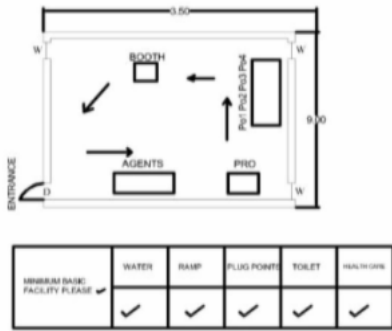

Google Map View

Polling Station Building Front View

Polling Station Front View

Cad View

Key MAP View

1	WQD0799288	பெயர் : கெஜலட்சுமி கணவர் பெயர்: கந்தசாமி வீட்டு எண் : 1 வயது : 30 பாலினம் : பெண்	Photo is available	2	WQD1775261	பெயர் : சேகர் தந்தை பெயர்: மாணிக்கம் வீட்டு எண் : 1-1 வயது : 61 பாலினம் : ஆண்	Photo is available	3	WQD1775279	பெயர் : தாராபாய் கணவர் பெயர்: சேகர் வீட்டு எண் : 1-1 வயது : 56 பாலினம் : பெண்	Photo is available
4	WQD2042786	பெயர் : ரமேஷ் தந்தை பெயர்: ஏகாம்பரம் வீட்டு எண் : 1/1 வயது : 44 பாலினம் : ஆண்	Photo is available	5	WQD2296861	பெயர் : சசிகலா ரமேஷ் கணவர் பெயர்: ரமேஷ் வீட்டு எண் : 1/1 வயது : 36 பாலினம் : பெண்	Photo is available	6	WQD2981751	பெயர் : சந்தியா சேகர் தந்தை பெயர்: சேகர் வீட்டு எண் : 1 / 1 வயது : 20 பாலினம் : பெண்	Photo is available
7	FBT2003671	பெயர் : மல்லிகா கணவர் பெயர்: ஏகாம்பரம் வீட்டு எண் : 1-5 வயது : 69 பாலினம் : பெண்	Photo is available	8	FBT2008373	பெயர் : சேகர் தந்தை பெயர்: ஏகாம்பரம் வீட்டு எண் : 1-5 வயது : 48 பாலினம் : ஆண்	Photo is available	9	FBT6032528	பெயர் : வசந்தி கணவர் பெயர்: சேகர் வீட்டு எண் : 1-5 வயது : 42 பாலினம் : பெண்	Photo is available
10	FBT2003580	பெயர் : கந்தசாமி தந்தை பெயர்: ஏகாம்பரம் வீட்டு எண் : 1-5 வயது : 39 பாலினம் : ஆண்	Photo is available	11	WQD2295194	பெயர் : வெங்கடேஷ் பீ இதரர் பெயர்: ரேகா வீட்டு எண் : 1/1, 02 வயது : 38 பாலினம் : ஆண்	Photo is available	12	WQD0616581	பெயர் : லக்ஷ்மணன் தந்தை பெயர்: சின்னையன் வீட்டு எண் : 2 வயது : 57 பாலினம் : ஆண்	Photo is available
13	WQD0454934	பெயர் : சுமதி கணவர் பெயர்: லக்ஷ்மணன் வீட்டு எண் : 2 வயது : 42 பாலினம் : பெண்	Photo is available	14	WQD0454959	பெயர் : பிரகாஷ் தந்தை பெயர்: ஏழுமலை வீட்டு எண் : 2 வயது : 35 பாலினம் : ஆண்	Photo is available	15	WQD1144773	பெயர் : பிரபு தந்தை பெயர்: ஏழுமலை வீட்டு எண் : 2 வயது : 33 பாலினம் : ஆண்	Photo is available
16	WQD2932606	பெயர் : ராஜவேல் சா தந்தை பெயர்: காசி வீட்டு எண் : 2/1 வயது : 59 பாலினம் : ஆண்	Photo is available	17	WQD0691220	பெயர் : மாரீஸ்வரி கணவர் பெயர்: செல்வகுமார் வீட்டு எண் : 2/1 வயது : 51 பாலினம் : பெண்	Photo is available	18	WQD2932416	பெயர் : ஜெயலதா ர தந்தை பெயர்: ராஜவேலு வீட்டு எண் : 2/1 வயது : 49 பாலினம் : பெண்	Photo is available
19	WQD0691063	பெயர் : நாகராஜ் தந்தை பெயர்: செல்வகுமார் வீட்டு எண் : 2/1 வயது : 31 பாலினம் : ஆண்	Photo is available	20	WQD2932549	பெயர் : சித்ரா தேவி தந்தை பெயர்: ராஜவேல் வீட்டு எண் : 2/1 வயது : 27 பாலினம் : பெண்	Photo is available	21	FBT1284827	பெயர் : ஏழுமலை தந்தை பெயர்: ஐயா வீட்டு எண் : 2-3 வயது : 55 பாலினம் : ஆண்	Photo is available
22	WQD2311355	பெயர் : இந்திரா கணவர் பெயர்: ஏழுமலை வீட்டு எண் : 2-3 வயது : 51 பாலினம் : பெண்	Photo is available	23	FBT2000206	பெயர் : அன்னலட்சுமி கணவர் பெயர்: மகேந்திரன் வீட்டு எண் : 2/178 வயது : 52 பாலினம் : பெண்	Photo is available	24	WQD2279578	பெயர் : சுதா தந்தை பெயர்: மகேந்திரன் வீட்டு எண் : 2/178 வயது : 25 பாலினம் : பெண்	Photo is available
25	WQD2279792	பெயர் : ராஜன் தந்தை பெயர்: மகேந்திரன் வீட்டு எண் : 2/178 வயது : 25 பாலினம் : ஆண்	Photo is available	26	FBT2007243	பெயர் : வளர்மதி கணவர் பெயர்: சுப்பிரமணி வீட்டு எண் : 3-3 வயது : 40 பாலினம் : பெண்	Photo is available	27	WQD2931830	பெயர் : பிரவீனா ச தாயின் பெயர்: வளர்மதி வீட்டு எண் : 3/3 வயது : 20 பாலினம் : பெண்	Photo is available
28	WQD3002581	பெயர் : அலமேலு மு கணவர் பெயர்: மூர்த்தி வீட்டு எண் : 3/5 வயது : 51 பாலினம் : பெண்	Photo is available	29	WQD0799189	பெயர் : ஜெயசத்யா கணவர் பெயர்: சிவாஜி வீட்டு எண் : 3-5 வயது : 38 பாலினம் : பெண்	Photo is available	30	WQD2034189	பெயர் : தேவராஜ் தந்தை பெயர்: ஏழுமலை வீட்டு எண் : 6/3 வயது : 65 பாலினம் : ஆண்	Photo is available