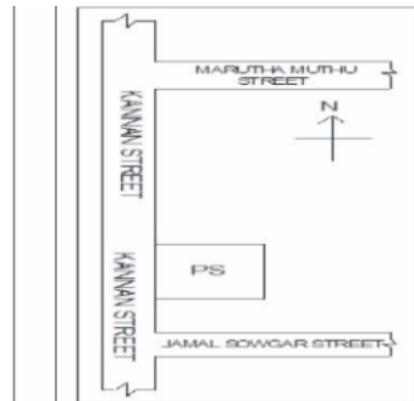

Key MAP View