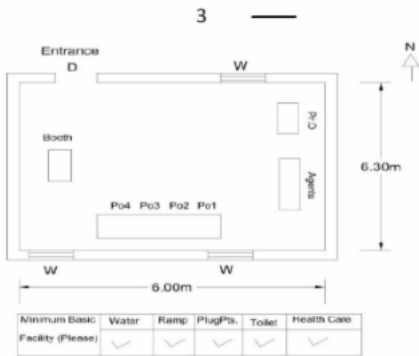

Google Map View

Polling Station Building Front View

Polling Station Front View

Cad View

Key MAP View

<p>S 1</p> <p>பெயர் : முனியம்மாள் கணவர் பெயர்: பாண்டிரங்கம் வீட்டு எண் : 1 வயது : 89 பாலினம் : பெண்</p> <p>Photo is available</p>	FBT6144521	<p>2</p> <p>பெயர் : நேம்பிலி தந்தை பெயர்: செல்லக்குட்டி வீட்டு எண் : 1 வயது : 80 பாலினம் : ஆண்</p> <p>Photo is available</p>	WQD0680462	<p>S 3</p> <p>பெயர் : வள்ளியம்மாள் கணவர் பெயர்: மஞ்ஜனி வீட்டு எண் : 1 வயது : 69 பாலினம் : பெண்</p> <p>Photo is available</p>	WQD2588432
<p>4</p> <p>பெயர் : வேதகிரி தந்தை பெயர்: ராமசந்திரன் வீட்டு எண் : 1 வயது : 67 பாலினம் : ஆண்</p> <p>Photo is available</p>	WQD2587434	<p># 5</p> <p>பெயர் : மும்தாஜ் கணவர் பெயர்: முன்வர் வீட்டு எண் : 1 வயது : 67 பாலினம் : பெண்</p> <p>Photo is available</p>	WQD1214287	<p>S 6</p> <p>பெயர் : மரிகைஞ்ரூபபெயர் கணவர் பெயர்: அந்தோணிசாமி வீட்டு எண் : 1 வயது : 63 பாலினம் : பெண்</p> <p>Photo is available</p>	FBT1704535
<p>S 7</p> <p>பெயர் : மாமுதா கணவர் பெயர்: இளையித்துல்லா வீட்டு எண் : 1 வயது : 63 பாலினம் : பெண்</p> <p>Photo is available</p>	FBT3222510	<p>8</p> <p>பெயர் : திரிபுரசந்தரி கணவர் பெயர்: அரிகிருஷ்ணன் வீட்டு எண் : 1 வயது : 60 பாலினம் : பெண்</p> <p>Photo is available</p>	WQD1376219	<p>S 9</p> <p>பெயர் : குணசேகரன் தந்தை பெயர்: கதிர்வேல் வீட்டு எண் : 1 வயது : 60 பாலினம் : ஆண்</p> <p>Photo is available</p>	WQD2588481
<p>10</p> <p>பெயர் : காஞ்சனாதேவி கணவர் பெயர்: தாஸ் வீட்டு எண் : 1 வயது : 59 பாலினம் : பெண்</p> <p>Photo is available</p>	FBT3228020	<p>S 11</p> <p>பெயர் : சந்தோஷகுமார் தந்தை பெயர்: ராமசாமி வீட்டு எண் : 1 வயது : 57 பாலினம் : ஆண்</p> <p>Photo is available</p>	FBT6154603	<p>S 12</p> <p>பெயர் : ரியானா கணவர் பெயர்: மஸ்தூன் வீட்டு எண் : 1 வயது : 56 பாலினம் : பெண்</p> <p>Photo is available</p>	WQD2588465
<p>S 13</p> <p>பெயர் : கமலா கணவர் பெயர்: சந்தோஷகுமார் வீட்டு எண் : 1 வயது : 54 பாலினம் : பெண்</p> <p>Photo is available</p>	FBT6144562	<p>S 14</p> <p>பெயர் : அன்பு தேவி கணவர் பெயர்: அறிவு செல்வம் வீட்டு எண் : 1 வயது : 54 பாலினம் : பெண்</p> <p>Photo is available</p>	WQD2906568	<p>S 15</p> <p>பெயர் : ராமேஸ்வரி கணவர் பெயர்: குணசேகரன் வீட்டு எண் : 1 வயது : 54 பாலினம் : பெண்</p> <p>Photo is available</p>	FBT2436616
<p>S 16</p> <p>பெயர் : சர்பாபீவி கணவர் பெயர்: மிதாரசேன் வீட்டு எண் : 1 வயது : 53 பாலினம் : பெண்</p> <p>Photo is available</p>	FBT6142962	<p>17</p> <p>பெயர் : சீதா கணவர் பெயர்: வேதகிரி வீட்டு எண் : 1 வயது : 52 பாலினம் : பெண்</p> <p>Photo is available</p>	WQD2587442	<p>S 18</p> <p>பெயர் : அங்கமுத்து தந்தை பெயர்: சண்முகம் வீட்டு எண் : 1 வயது : 51 பாலினம் : ஆண்</p> <p>Photo is available</p>	FBT3223229
<p>S 19</p> <p>பெயர் : அப்துல்மஜீத் தந்தை பெயர்: மொப்தின் வீட்டு எண் : 1 வயது : 50 பாலினம் : ஆண்</p> <p>Photo is available</p>	WQD1475268	<p>S 20</p> <p>பெயர் : வாசுதேவன் தந்தை பெயர்: சாமி வீட்டு எண் : 1 வயது : 49 பாலினம் : ஆண்</p> <p>Photo is available</p>	WQD0146944	<p>S 21</p> <p>பெயர் : பிரமோமோ கணவர் பெயர்: மோகன் வீட்டு எண் : 1 வயது : 49 பாலினம் : பெண்</p> <p>Photo is available</p>	WQD0680553
<p>S 22</p> <p>பெயர் : ஆறுமுகம் தந்தை பெயர்: மாசிலாமணி வீட்டு எண் : 1 வயது : 48 பாலினம் : ஆண்</p> <p>Photo is available</p>	FBT1419183	<p>23</p> <p>பெயர் : மோகன் தந்தை பெயர்: நாராயணசாமி வீட்டு எண் : 1 வயது : 48 பாலினம் : ஆண்</p> <p>Photo is available</p>	WQD0680546	<p>24</p> <p>பெயர் : ராமலெட்சுமி கணவர் பெயர்: முக்கேஷ் வீட்டு எண் : 1 வயது : 47 பாலினம் : பெண்</p> <p>Photo is available</p>	WQD0774638
<p>25</p> <p>பெயர் : செல்வி கணவர் பெயர்: ராமமூர்த்தி வீட்டு எண் : 1 வயது : 47 பாலினம் : பெண்</p> <p>Photo is available</p>	WQD1951227	<p>S 26</p> <p>பெயர் : ஜெகதீசன் தந்தை பெயர்: சந்திரன் வீட்டு எண் : 1 வயது : 47 பாலினம் : ஆண்</p> <p>Photo is available</p>	WQD0680421	<p>S 27</p> <p>பெயர் : காஞ்சனா கணவர் பெயர்: ஆறுமுகம் வீட்டு எண் : 1 வயது : 46 பாலினம் : பெண்</p> <p>Photo is available</p>	FBT3220027
<p>S 28</p> <p>பெயர் : சுரேஷ் பாபு தந்தை பெயர்: குரவைய்யா வீட்டு எண் : 1 வயது : 45 பாலினம் : ஆண்</p> <p>Photo is available</p>	WQD1951755	<p>S 29</p> <p>பெயர் : ஷாயின்ஷா தந்தை பெயர்: மொப்தின் வீட்டு எண் : 1 வயது : 44 பாலினம் : ஆண்</p> <p>Photo is available</p>	FBT6272413	<p>S 30</p> <p>பெயர் : சவரிமுத்து தந்தை பெயர்: குராமணி வீட்டு எண் : 1 வயது : 44 பாலினம் : ஆண்</p> <p>Photo is available</p>	FBT3225653