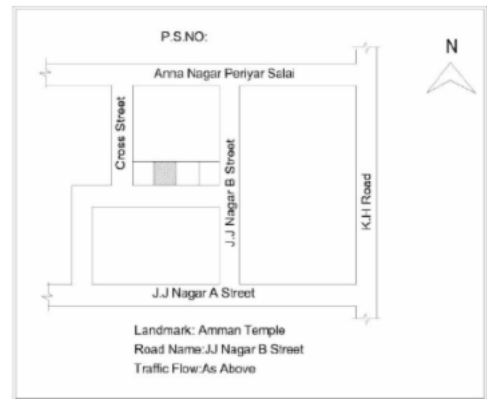

Google Map View

Polling Station Building Front View

Polling Station Front View

Cad View

Key MAP View

S2 1 பெயர் : வேதகிரி தந்தை பெயர்: ராமசுந்திரன் வீட்டு எண் : 1 வயது : 76 பூலிணம் : ஆண்	WQD2786267 Photo is available	S2 2 பெயர் : மகேந்திரன் தந்தை பெயர்: மாறிமுத்து வீட்டு எண் : 1 வயது : 45 பூலிணம் : ஆண்	WQD0774067 Photo is available	S2 3 பெயர் : கௌரி கணவர் பெயர்: வடிவேலன் வீட்டு எண் : 1 வயது : 35 பூலிணம் : பெண்	WQD0774059 Photo is available
S2 4 பெயர் : நவீன்குமார் தந்தை பெயர்: கராசி வீட்டு எண் : 1 வயது : 33 பூலிணம் : ஆண்	WQD0774075 Photo is available	S2 5 பெயர் : சதின்குமார் தந்தை பெயர்: வேதகிரி வீட்டு எண் : 1 வயது : 30 பூலிணம் : ஆண்	WQD1100544 Photo is available	S2 6 பெயர் : ராஜி தந்தை பெயர்: துலக்கானம் வீட்டு எண் : 10 வயது : 44 பூலிணம் : ஆண்	WQD1216977 Photo is available
S2 7 பெயர் : கர்மா கணவர் பெயர்: மஸ்தான் வீட்டு எண் : 107 வயது : 46 பூலிணம் : பெண்	WQD0944975 Photo is available	S2 8 பெயர் : முனியம்மாள் தந்தை பெயர்: ராமசாமி வீட்டு எண் : 112 வயது : 84 பூலிணம் : பெண்	WQD2587483 Photo is available	S2 9 பெயர் : சமதி கணவர் பெயர்: பாஸ்கர் வீட்டு எண் : 124 வயது : 41 பூலிணம் : பெண்	FBT3267069 Photo is available
S2 10 பெயர் : பவாணி கணவர் பெயர்: தன்குமார் வீட்டு எண் : 15 வயது : 38 பூலிணம் : பெண்	WQD0679902 Photo is available	11 பெயர் : துளசி தந்தை பெயர்: நடேசன் வீட்டு எண் : 15-1 வயது : 42 பூலிணம் : பெண்	WQD2587491 Photo is available	S2 12 பெயர் : கோட்டேஸ்வரி கணவர் பெயர்: ராமசுந்திரன் வீட்டு எண் : 164 வயது : 66 பூலிணம் : பெண்	WQD2587517 Photo is available
S2 13 பெயர் : முகமது இசாக் தந்தை பெயர்: முகமது சுல்தான் வீட்டு எண் : 18 வயது : 56 பூலிணம் : ஆண்	WQD0988915 Photo is available	S2 14 பெயர் : சல்மா கணவர் பெயர்: முகமது இசாக் வீட்டு எண் : 18 வயது : 29 பூலிணம் : பெண்	WQD0978965 Photo is available	S2 15 பெயர் : ஷேக் முபாரக் அ தந்தை பெயர்: அன்கர் வீட்டு எண் : 19 வயது : 32 பூலிணம் : ஆண்	WQD1217025 Photo is available
S2 16 பெயர் : ஸ்நேகா கணவர் பெயர்: வினோத் வீட்டு எண் : 24 வயது : 25 பூலிணம் : பெண்	WQD2744639 Photo is available	S2 17 பெயர் : பாரதி தந்தை பெயர்: ரவி வீட்டு எண் : 45 வயது : 25 பூலிணம் : பெண்	WQD2782365 Photo is available	S2 18 பெயர் : பிரசாத் தந்தை பெயர்: மனோகரன் வீட்டு எண் : 50/24 வயது : 37 பூலிணம் : ஆண்	FBT6137723 Photo is available
S2 19 பெயர் : நாராயணன் தந்தை பெயர்: பழனி வீட்டு எண் : 67 வயது : 41 பூலிணம் : ஆண்	WQD1645746 Photo is available	S2 20 பெயர் : வெங்கடேசன் தந்தை பெயர்: அண்ணாமலை வீட்டு எண் : 100 வயது : 51 பூலிணம் : ஆண்	WQD1217223 Photo is available	S2 21 பெயர் : ரேவதி கணவர் பெயர்: வெங்கடேசன் வீட்டு எண் : 100 வயது : 48 பூலிணம் : பெண்	WQD0945980 Photo is available
S2 22 பெயர் : காந்திமதி கணவர் பெயர்: மோகன் வீட்டு எண் : 101 வயது : 41 பூலிணம் : பெண்	WQD0587246 Photo is available	S2 23 பெயர் : அண்ணாமலை தந்தை பெயர்: செல்வக்குட்டி வீட்டு எண் : 101-1 வயது : 79 பூலிணம் : ஆண்	FBT3267127 Photo is available	S2 24 பெயர் : தவமணி கணவர் பெயர்: அண்ணாமலை வீட்டு எண் : 101-1 வயது : 67 பூலிணம் : பெண்	FBT3266608 Photo is available
S2 25 பெயர் : மோகன் தந்தை பெயர்: அண்ணாமலை வீட்டு எண் : 101-1 வயது : 46 பூலிணம் : ஆண்	JLV0796086 Photo is available	S2 26 பெயர் : அன்ராஜ் தந்தை பெயர்: அண்ணாமலை வீட்டு எண் : 101-1 வயது : 42 பூலிணம் : ஆண்	FBT3275377 Photo is available	S2 27 பெயர் : வேங்கண்ணி கணவர் பெயர்: கோவிந்தன் வீட்டு எண் : 103 வயது : 54 பூலிணம் : பெண்	WQD2145332 Photo is available
S2 28 பெயர் : வடிவு தந்தை பெயர்: சேகர் வீட்டு எண் : 105 வயது : 31 பூலிணம் : பெண்	WQD1217124 Photo is available	S2 29 பெயர் : சேகர் தந்தை பெயர்: சுப்பையா வீட்டு எண் : 105-1 வயது : 54 பூலிணம் : ஆண்	WQD2587541 Photo is available	S2 30 பெயர் : ராஜேஸ்வரி தாயின் பெயர்: தாரலஸ் வீட்டு எண் : 106-1 வயது : 42 பூலிணம் : பெண்	WQD2587566 Photo is available