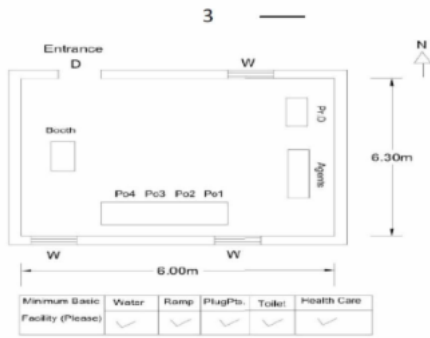

Google Map View

Polling Station Building Front View

Polling Station Front View

Cad View

Key MAP View

S2 1 பெயர் : வேதகிரி தந்தை பெயர்: ராமசுந்திரன் வீட்டு எண் : 1 வயது : 76 பூலிணம் : ஆண்	WQD2786267 Photo is available	S2 2 பெயர் : மகேந்திரன் தந்தை பெயர்: மாறிமுத்து வீட்டு எண் : 1 வயது : 45 பூலிணம் : ஆண்	WQD0774067 Photo is available	S2 3 பெயர் : கௌரி கணவர் பெயர்: வடிவேலன் வீட்டு எண் : 1 வயது : 35 பூலிணம் : பெண்	WQD0774059 Photo is available
S2 4 பெயர் : நவீன்குமார் தந்தை பெயர்: கராசி வீட்டு எண் : 1 வயது : 33 பூலிணம் : ஆண்	WQD0774075 Photo is available	S2 5 பெயர் : சதின்குமார் தந்தை பெயர்: வேதகிரி வீட்டு எண் : 1 வயது : 30 பூலிணம் : ஆண்	WQD1100544 Photo is available	S2 6 பெயர் : ராஜி தந்தை பெயர்: துலக்கானம் வீட்டு எண் : 10 வயது : 44 பூலிணம் : ஆண்	WQD1216977 Photo is available
S2 7 பெயர் : கர்மா கணவர் பெயர்: மஸ்தான் வீட்டு எண் : 107 வயது : 46 பூலிணம் : பெண்	WQD0944975 Photo is available	S2 8 பெயர் : முனியம்மாள் தந்தை பெயர்: ராமசாமி வீட்டு எண் : 112 வயது : 84 பூலிணம் : பெண்	WQD2587483 Photo is available	S2 9 பெயர் : சமதி கணவர் பெயர்: பாஸ்கர் வீட்டு எண் : 124 வயது : 41 பூலிணம் : பெண்	FBT3267069 Photo is available
S2 10 பெயர் : பவாணி கணவர் பெயர்: தன்குமார் வீட்டு எண் : 15 வயது : 38 பூலிணம் : பெண்	WQD0679902 Photo is available	11 பெயர் : துளசி தந்தை பெயர்: நடேசன் வீட்டு எண் : 15-1 வயது : 42 பூலிணம் : பெண்	WQD2587491 Photo is available	S2 12 பெயர் : கோட்டேஸ்வரி கணவர் பெயர்: ராமசுந்திரன் வீட்டு எண் : 164 வயது : 66 பூலிணம் : பெண்	WQD2587517 Photo is available
S2 13 பெயர் : முகமது இசாக் தந்தை பெயர்: முகமது சுல்தான் வீட்டு எண் : 18 வயது : 56 பூலிணம் : ஆண்	WQD0988915 Photo is available	S2 14 பெயர் : சல்மா கணவர் பெயர்: முகமது இசாக் வீட்டு எண் : 18 வயது : 29 பூலிணம் : பெண்	WQD0978965 Photo is available	S2 15 பெயர் : ஷேக் முபாரக் அ தந்தை பெயர்: அன்கர் வீட்டு எண் : 19 வயது : 32 பூலிணம் : ஆண்	WQD1217025 Photo is available
S2 16 பெயர் : ஸ்நேகா கணவர் பெயர்: வினோத் வீட்டு எண் : 24 வயது : 25 பூலிணம் : பெண்	WQD2744639 Photo is available	S2 17 பெயர் : பாரதி தந்தை பெயர்: ரவி வீட்டு எண் : 45 வயது : 25 பூலிணம் : பெண்	WQD2782365 Photo is available	S2 18 பெயர் : பிரசாத் தந்தை பெயர்: மனோகரன் வீட்டு எண் : 50/24 வயது : 37 பூலிணம் : ஆண்	FBT6137723 Photo is available
S2 19 பெயர் : நாராயணன் தந்தை பெயர்: பழனி வீட்டு எண் : 67 வயது : 41 பூலிணம் : ஆண்	WQD1645746 Photo is available	S2 20 பெயர் : வெங்கடேசன் தந்தை பெயர்: அண்ணாமலை வீட்டு எண் : 100 வயது : 51 பூலிணம் : ஆண்	WQD1217223 Photo is available	S2 21 பெயர் : ரேவதி கணவர் பெயர்: வெங்கடேசன் வீட்டு எண் : 100 வயது : 48 பூலிணம் : பெண்	WQD0945980 Photo is available
S2 22 பெயர் : காந்திமதி கணவர் பெயர்: மோகன் வீட்டு எண் : 101 வயது : 41 பூலிணம் : பெண்	WQD0587246 Photo is available	S2 23 பெயர் : அண்ணாமலை தந்தை பெயர்: செல்வக்குட்டி வீட்டு எண் : 101-1 வயது : 79 பூலிணம் : ஆண்	FBT3267127 Photo is available	S2 24 பெயர் : தவமணி கணவர் பெயர்: அண்ணாமலை வீட்டு எண் : 101-1 வயது : 67 பூலிணம் : பெண்	FBT3266608 Photo is available
S2 25 பெயர் : மோகன் தந்தை பெயர்: அண்ணாமலை வீட்டு எண் : 101-1 வயது : 46 பூலிணம் : ஆண்	JLV0796086 Photo is available	S2 26 பெயர் : அன்ராஜ் தந்தை பெயர்: அண்ணாமலை வீட்டு எண் : 101-1 வயது : 42 பூலிணம் : ஆண்	FBT3275377 Photo is available	S2 27 பெயர் : வேங்கண்ணி கணவர் பெயர்: கோவிந்தன் வீட்டு எண் : 103 வயது : 54 பூலிணம் : பெண்	WQD2145332 Photo is available
S2 28 பெயர் : வடிவு தந்தை பெயர்: சேகர் வீட்டு எண் : 105 வயது : 31 பூலிணம் : பெண்	WQD1217124 Photo is available	S2 29 பெயர் : சேகர் தந்தை பெயர்: சுப்பையா வீட்டு எண் : 105-1 வயது : 54 பூலிணம் : ஆண்	WQD2587541 Photo is available	S2 30 பெயர் : ராஜேஸ்வரி தாயின் பெயர்: தாரலஸ் வீட்டு எண் : 106-1 வயது : 42 பூலிணம் : பெண்	WQD2587566 Photo is available