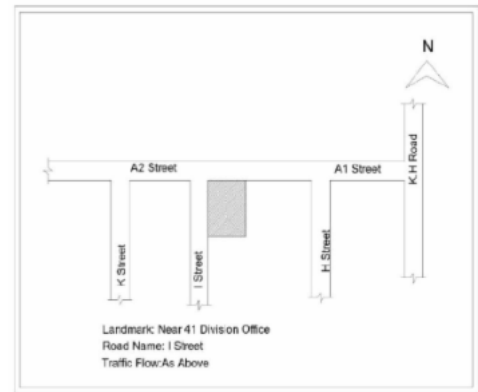

Google Map View

Polling Station Building Front View

Polling Station Front View

Cad View

Key MAP View

1 பெயர் : சைலஜா தந்தை பெயர்: சுரேஷ்பாபு வீட்டு எண் : 1-1179 வயது : 41 பாலினம் : பெண்	FBT3219813 Photo is available	2 பெயர் : சகிலா கணவர் பெயர்: நேரு வீட்டு எண் : 1/1314 வயது : 42 பாலினம் : பெண்	WQD2095271 Photo is available	3 பெயர் : சோனியா தந்தை பெயர்: நேரு வீட்டு எண் : 1/1314 வயது : 24 பாலினம் : பெண்	WQD2716421 Photo is available
4 பெயர் : ஜீனத் மோ கணவர் பெயர்: மோஹமே பிலாந் வீட்டு எண் : 155 டி -தெரு வயது : 33 பாலினம் : பெண்	WQD2260479 Photo is available	5 பெயர் : எல்ஸ் கணவர் பெயர்: ரமேஷ் வீட்டு எண் : 244 வயது : 48 பாலினம் : பெண்	WQD2668937 Photo is available	6 பெயர் : அருள்பாண்டி தந்தை பெயர்: ரமேஷ் வீட்டு எண் : 244 வயது : 30 பாலினம் : ஆண்	WQD2668903 Photo is available
7 பெயர் : வினோத் தந்தை பெயர்: ரமேஷ் வீட்டு எண் : 244 வயது : 27 பாலினம் : ஆண்	WQD2668887 Photo is available	8 பெயர் : ஜபினா கணவர் பெயர்: அப்துல் கலீம் வீட்டு எண் : 400 வயது : 27 பாலினம் : பெண்	WQD2775187 Photo is available	9 பெயர் : சுரேஷ் தந்தை பெயர்: முருகன் வீட்டு எண் : 609 வயது : 28 பாலினம் : ஆண்	WQD2123552 Photo is available
10 பெயர் : உமா கணவர் பெயர்: பிரபு வீட்டு எண் : 679 வயது : 40 பாலினம் : பெண்	WQD0286385 Photo is available	11 பெயர் : வீரமணி தந்தை பெயர்: சேகர் வீட்டு எண் : 795 வயது : 33 பாலினம் : ஆண்	WQD0950410 Photo is available	12 பெயர் : கிருஷ்ணமூர்த்தி தந்தை பெயர்: பழனி வீட்டு எண் : 954 வயது : 64 பாலினம் : ஆண்	WQD1210814 Photo is available
13 பெயர் : ராஜா தந்தை பெயர்: மணி வீட்டு எண் : 1037 வயது : 45 பாலினம் : ஆண்	FBT3244985 Photo is available	14 பெயர் : தீபா கணவர் பெயர்: ராஜா வீட்டு எண் : 1037 வயது : 42 பாலினம் : பெண்	FBT3245453 Photo is available	15 பெயர் : ஜெயந்தி தாயின் பெயர்: அஞ்சலை வீட்டு எண் : 1059 வயது : 42 பாலினம் : பெண்	WQD0387977 Photo is available
16 பெயர் : திவ்யா தந்தை பெயர்: முருகேசன் வீட்டு எண் : 1094 வயது : 24 பாலினம் : பெண்	WQD2748994 Photo is available	17 பெயர் : பழனிவேல் தந்தை பெயர்: வீரபத்திரன் வீட்டு எண் : 1101 வயது : 54 பாலினம் : ஆண்	FBT3226578 Photo is available	18 பெயர் : பொன்செல்வி கணவர் பெயர்: பழனிவேல் வீட்டு எண் : 1101 வயது : 47 பாலினம் : பெண்	FBT3226560 Photo is available
# 19 பெயர் : பரத் தந்தை பெயர்: பழனிவேல் வீட்டு எண் : 1101 வயது : 26 பாலினம் : ஆண்	WQD2144988 Photo is available	20 பெயர் : பிரவின் தந்தை பெயர்: பழனி வேல் வீட்டு எண் : 1101 வயது : 20 பாலினம் : ஆண்	WQD2932531 Photo is available	21 பெயர் : சுவோச்சனா கணவர் பெயர்: முனுசாமி வீட்டு எண் : 1102 வயது : 58 பாலினம் : பெண்	WQD0249698 Photo is available
22 பெயர் : ரவி தந்தை பெயர்: முனுசாமி வீட்டு எண் : 1102 வயது : 43 பாலினம் : ஆண்	FBT3217627 Photo is available	23 பெயர் : சர்மிளா கணவர் பெயர்: ரவி வீட்டு எண் : 1102 வயது : 39 பாலினம் : பெண்	FBT3219771 Photo is available	24 பெயர் : மோகன் தந்தை பெயர்: முனுசாமி வீட்டு எண் : 1102 வயது : 36 பாலினம் : ஆண்	WQD0614974 Photo is available
25 பெயர் : தேவி தந்தை பெயர்: முனுசாமி வீட்டு எண் : 1102 வயது : 31 பாலினம் : பெண்	WQD1211457 Photo is available	26 பெயர் : கோமதி தந்தை பெயர்: ரவி வீட்டு எண் : 1102 வயது : 24 பாலினம் : பெண்	WQD2806891 Photo is available	27 பெயர் : சதீஷ்குமார் ர தந்தை பெயர்: ரவி வீட்டு எண் : 1102 வயது : 22 பாலினம் : ஆண்	WQD2821544 Photo is available
28 பெயர் : ஸ்ரீதர் தந்தை பெயர்: ரங்கசாமி வீட்டு எண் : 1104 வயது : 64 பாலினம் : ஆண்	WQD2475218 Photo is available	29 பெயர் : கனகலட்சுமி கணவர் பெயர்: ஸ்ரீதர் வீட்டு எண் : 1104 வயது : 62 பாலினம் : பெண்	WQD2475226 Photo is available	30 பெயர் : ராம்பிரசாத் தந்தை பெயர்: ஸ்ரீதர் வீட்டு எண் : 1104 வயது : 37 பாலினம் : ஆண்	FBT3217668 Photo is available