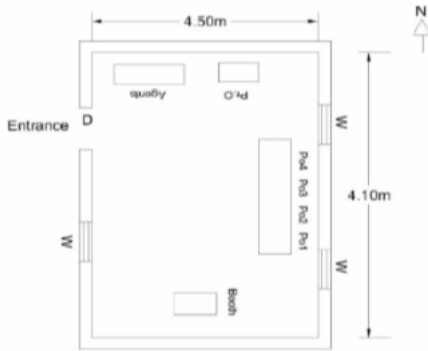

Google Map View

Polling Station Building Front View

Polling Station Front View

Cad View

Key MAP View

1 பெயர் : சைலஜா தந்தை பெயர்: சுரேஷ்பாபு வீட்டு எண் : 1-1179 வயது : 41 பாலினம் : பெண்	FBT3219813 Photo is available	2 பெயர் : சகிலா கணவர் பெயர்: நேரு வீட்டு எண் : 1/1314 வயது : 42 பாலினம் : பெண்	WQD2095271 Photo is available	3 பெயர் : சோனியா தந்தை பெயர்: நேரு வீட்டு எண் : 1/1314 வயது : 24 பாலினம் : பெண்	WQD2716421 Photo is available
4 பெயர் : ஜீனத் மோ கணவர் பெயர்: மோஹமே பிலாந் வீட்டு எண் : 155 டி -தெரு வயது : 33 பாலினம் : பெண்	WQD2260479 Photo is available	5 பெயர் : எல்ஸ் கணவர் பெயர்: ரமேஷ் வீட்டு எண் : 244 வயது : 48 பாலினம் : பெண்	WQD2668937 Photo is available	6 பெயர் : அருள்பாண்டி தந்தை பெயர்: ரமேஷ் வீட்டு எண் : 244 வயது : 30 பாலினம் : ஆண்	WQD2668903 Photo is available
7 பெயர் : வினோத் தந்தை பெயர்: ரமேஷ் வீட்டு எண் : 244 வயது : 27 பாலினம் : ஆண்	WQD2668887 Photo is available	8 பெயர் : ஜபினா கணவர் பெயர்: அப்துல் கலீம் வீட்டு எண் : 400 வயது : 27 பாலினம் : பெண்	WQD2775187 Photo is available	9 பெயர் : சுரேஷ் தந்தை பெயர்: முருகன் வீட்டு எண் : 609 வயது : 28 பாலினம் : ஆண்	WQD2123552 Photo is available
10 பெயர் : உமா கணவர் பெயர்: பிரபு வீட்டு எண் : 679 வயது : 40 பாலினம் : பெண்	WQD0286385 Photo is available	11 பெயர் : வீரமணி தந்தை பெயர்: சேகர் வீட்டு எண் : 795 வயது : 33 பாலினம் : ஆண்	WQD0950410 Photo is available	12 பெயர் : கிருஷ்ணமூர்த்தி தந்தை பெயர்: பழனி வீட்டு எண் : 954 வயது : 64 பாலினம் : ஆண்	WQD1210814 Photo is available
13 பெயர் : ராஜா தந்தை பெயர்: மணி வீட்டு எண் : 1037 வயது : 45 பாலினம் : ஆண்	FBT3244985 Photo is available	14 பெயர் : தீபா கணவர் பெயர்: ராஜா வீட்டு எண் : 1037 வயது : 42 பாலினம் : பெண்	FBT3245453 Photo is available	15 பெயர் : ஜெயந்தி தாயின் பெயர்: அஞ்சலை வீட்டு எண் : 1059 வயது : 42 பாலினம் : பெண்	WQD0387977 Photo is available
16 பெயர் : திவ்யா தந்தை பெயர்: முருகேசன் வீட்டு எண் : 1094 வயது : 24 பாலினம் : பெண்	WQD2748994 Photo is available	17 பெயர் : பழனிவேல் தந்தை பெயர்: வீரபத்திரன் வீட்டு எண் : 1101 வயது : 54 பாலினம் : ஆண்	FBT3226578 Photo is available	18 பெயர் : பொன்செல்வி கணவர் பெயர்: பழனிவேல் வீட்டு எண் : 1101 வயது : 47 பாலினம் : பெண்	FBT3226560 Photo is available
# 19 பெயர் : பரத் தந்தை பெயர்: பழனிவேல் வீட்டு எண் : 1101 வயது : 26 பாலினம் : ஆண்	WQD2144988 Photo is available	20 பெயர் : பிரவின் தந்தை பெயர்: பழனி வேல் வீட்டு எண் : 1101 வயது : 20 பாலினம் : ஆண்	WQD2932531 Photo is available	21 பெயர் : சுவோச்சனா கணவர் பெயர்: முனுசாமி வீட்டு எண் : 1102 வயது : 58 பாலினம் : பெண்	WQD0249698 Photo is available
22 பெயர் : ரவி தந்தை பெயர்: முனுசாமி வீட்டு எண் : 1102 வயது : 43 பாலினம் : ஆண்	FBT3217627 Photo is available	23 பெயர் : சர்மிளா கணவர் பெயர்: ரவி வீட்டு எண் : 1102 வயது : 39 பாலினம் : பெண்	FBT3219771 Photo is available	24 பெயர் : மோகன் தந்தை பெயர்: முனுசாமி வீட்டு எண் : 1102 வயது : 36 பாலினம் : ஆண்	WQD0614974 Photo is available
25 பெயர் : தேவி தந்தை பெயர்: முனுசாமி வீட்டு எண் : 1102 வயது : 31 பாலினம் : பெண்	WQD1211457 Photo is available	26 பெயர் : கோமதி தந்தை பெயர்: ரவி வீட்டு எண் : 1102 வயது : 24 பாலினம் : பெண்	WQD2806891 Photo is available	27 பெயர் : சதீஷ்குமார் ர தந்தை பெயர்: ரவி வீட்டு எண் : 1102 வயது : 22 பாலினம் : ஆண்	WQD2821544 Photo is available
28 பெயர் : ஸ்ரீதர் தந்தை பெயர்: ரங்கசாமி வீட்டு எண் : 1104 வயது : 64 பாலினம் : ஆண்	WQD2475218 Photo is available	29 பெயர் : கனகலட்சுமி கணவர் பெயர்: ஸ்ரீதர் வீட்டு எண் : 1104 வயது : 62 பாலினம் : பெண்	WQD2475226 Photo is available	30 பெயர் : ராம்பிரசாத் தந்தை பெயர்: ஸ்ரீதர் வீட்டு எண் : 1104 வயது : 37 பாலினம் : ஆண்	FBT3217668 Photo is available