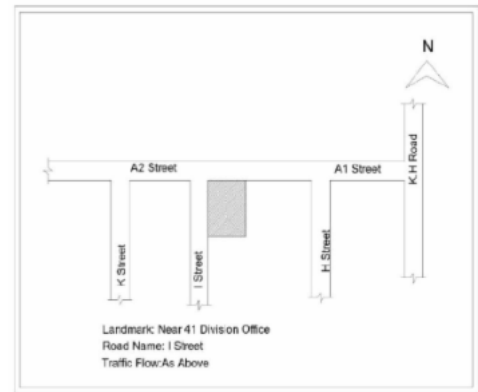

Google Map View

Polling Station Building Front View

Polling Station Front View

Cad View

Key MAP View

1 பெயர் : சுஜாதா கணவர் பெயர்: பிரசாத் வீட்டு எண் : 1 வயது : 49 பாலினம் : பெண்	WQD0775197 Photo is available	2 பெயர் : சுசிலா தந்தை பெயர்: பார்த்தசாரதி வீட்டு எண் : 1 வயது : 31 பாலினம் : பெண்	WQD0681114 Photo is available	3 பெயர் : காளிதாஸ் தந்தை பெயர்: ராஜகோபால் வீட்டு எண் : 37/46 வயது : 68 பாலினம் : ஆண்	WQD2474864 Photo is available
4 பெயர் : ஸ்வப்னா கணவர் பெயர்: காளி வீட்டு எண் : 78 வயது : 40 பாலினம் : பெண்	WQD1950229 Photo is available	5 பெயர் : சாந்தி கணவர் பெயர்: முனுசாமி வீட்டு எண் : 113-1 வயது : 54 பாலினம் : பெண்	WQD2587574 Photo is available	6 பெயர் : பதுருன் நிஷா கணவர் பெயர்: முஹமத் பிலால் வீட்டு எண் : 155 டி- தெரு வயது : 57 பாலினம் : பெண்	WQD2261048 Photo is available
7 பெயர் : விஜய் தந்தை பெயர்: சிவன் வீட்டு எண் : 348 வயது : 26 பாலினம் : ஆண்	WQD2208585 Photo is available	8 பெயர் : கஸீமா தந்தை பெயர்: நூருல்லாஹ் ஷெரிப் வீட்டு எண் : 561 வயது : 29 பாலினம் : ஆண்	WQD2223535 Photo is available	9 பெயர் : பிரபு தந்தை பெயர்: முருகேசன் வீட்டு எண் : 679 வயது : 42 பாலினம் : ஆண்	WQD0286369 Photo is available
10 பெயர் : சதீஷ்குமார் தே தந்தை பெயர்: தேவராஜ் வீட்டு எண் : 698 வயது : 37 பாலினம் : ஆண்	WQD2988723 Photo is available	11 பெயர் : மகேஸ்வரி கணவர் பெயர்: கோபி வீட்டு எண் : 710 வயது : 39 பாலினம் : பெண்	WQD1179233 Photo is available	12 பெயர் : தஸ்தகீர் தந்தை பெயர்: கௌஸ்பாஷா வீட்டு எண் : 731 வயது : 34 பாலினம் : ஆண்	WQD1525799 Photo is available
13 பெயர் : ராஜாகுமார் தந்தை பெயர்: சுகுமார் வீட்டு எண் : 750 வயது : 39 பாலினம் : ஆண்	WQD2212447 Photo is available	14 பெயர் : வீரம்மாள் கணவர் பெயர்: வெங்கடேசன் வீட்டு எண் : 751 வயது : 39 பாலினம் : பெண்	FBT6148654 Photo is available	15 பெயர் : வெ தெய்வாணை தந்தை பெயர்: வெங்கடேஷ் வீட்டு எண் : 751 வயது : 20 பாலினம் : பெண்	WQD2970051 Photo is available
16 பெயர் : சோமசேகர் தந்தை பெயர்: மாணிக்கம் வீட்டு எண் : 752 வயது : 71 பாலினம் : ஆண்	FBT2435485 Photo is available	17 பெயர் : இந்திராணி கணவர் பெயர்: சோமசேகர் வீட்டு எண் : 752 வயது : 64 பாலினம் : பெண்	FBT2435527 Photo is available	18 பெயர் : கமலக்கண்ணன் தந்தை பெயர்: சோமசேகர் வீட்டு எண் : 752 வயது : 46 பாலினம் : ஆண்	FBT3226131 Photo is available
19 பெயர் : சந்திரா கணவர் பெயர்: கமல கண்ணன் வீட்டு எண் : 752 வயது : 43 பாலினம் : பெண்	FBT6319669 Photo is available	20 பெயர் : சரவணன் தந்தை பெயர்: சோமசேகர் வீட்டு எண் : 752 வயது : 43 பாலினம் : ஆண்	FBT6344618 Photo is available	21 பெயர் : கலாவதி தந்தை பெயர்: சோமசேகர் வீட்டு எண் : 752 வயது : 37 பாலினம் : பெண்	FBT6143259 Photo is available
22 பெயர் : முருகன் தந்தை பெயர்: முனுசாமி வீட்டு எண் : 753 வயது : 46 பாலினம் : ஆண்	FBT3223526 Photo is available	23 பெயர் : சித்ரா கணவர் பெயர்: முருகன் வீட்டு எண் : 753 வயது : 45 பாலினம் : பெண்	FBT3223476 Photo is available	24 பெயர் : சிங்காரவேலன் தந்தை பெயர்: சண்முகம் வீட்டு எண் : 754 வயது : 53 பாலினம் : ஆண்	FBT3224441 Photo is available
25 பெயர் : அங்கமுத்து தந்தை பெயர்: சண்முகம் வீட்டு எண் : 754 வயது : 52 பாலினம் : ஆண்	WQD1377076 Photo is available	26 பெயர் : அமுதவள்ளி கணவர் பெயர்: சிங்காரவேலன் வீட்டு எண் : 754 வயது : 49 பாலினம் : பெண்	FBT3225141 Photo is available	27 பெயர் : அபர்ணா தந்தை பெயர்: சிங்காரவேலன் வீட்டு எண் : 754 வயது : 25 பாலினம் : பெண்	WQD2261766 Photo is available
# 28 பெயர் : கார்த்திகைச்செல்வி சி தந்தை பெயர்: சிங்காரவேலன் வீட்டு எண் : 754 வயது : 23 பாலினம் : பெண்	WQD2806784 Photo is available	29 பெயர் : பாக்கியம் கணவர் பெயர்: அண்ணாமலை வீட்டு எண் : 755 வயது : 52 பாலினம் : பெண்	WQD0614164 Photo is available	30 பெயர் : கோபிநாத் தந்தை பெயர்: அண்ணாமலை வீட்டு எண் : 755 வயது : 36 பாலினம் : ஆண்	WQD0614826 Photo is available