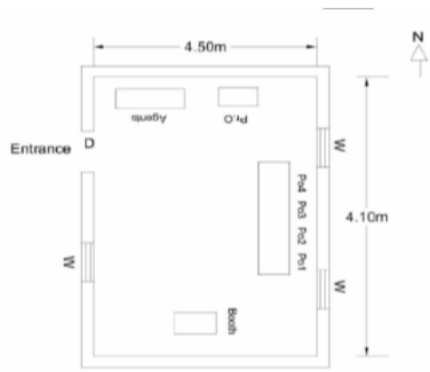

Google Map View

Polling Station Building Front View

Polling Station Front View

Cad View

Key MAP View

1 பெயர் : சுஜாதா கணவர் பெயர்: பிரசாத் வீட்டு எண் : 1 வயது : 49 பாலினம் : பெண்	WQD0775197 Photo is available	2 பெயர் : சுசிலா தந்தை பெயர்: பார்த்தசாரதி வீட்டு எண் : 1 வயது : 31 பாலினம் : பெண்	WQD0681114 Photo is available	3 பெயர் : காளிதாஸ் தந்தை பெயர்: ராஜகோபால் வீட்டு எண் : 37/46 வயது : 68 பாலினம் : ஆண்	WQD2474864 Photo is available
4 பெயர் : ஸ்வப்னா கணவர் பெயர்: காளி வீட்டு எண் : 78 வயது : 40 பாலினம் : பெண்	WQD1950229 Photo is available	5 பெயர் : சாந்தி கணவர் பெயர்: முனுசாமி வீட்டு எண் : 113-1 வயது : 54 பாலினம் : பெண்	WQD2587574 Photo is available	6 பெயர் : பதுருன் நிஷா கணவர் பெயர்: முஹமத் பிலால் வீட்டு எண் : 155 டி- தெரு வயது : 57 பாலினம் : பெண்	WQD2261048 Photo is available
7 பெயர் : விஜய் தந்தை பெயர்: சிவன் வீட்டு எண் : 348 வயது : 26 பாலினம் : ஆண்	WQD2208585 Photo is available	8 பெயர் : கஸீமா தந்தை பெயர்: நூருல்லாஹ் ஷெரிப் வீட்டு எண் : 561 வயது : 29 பாலினம் : ஆண்	WQD2223535 Photo is available	9 பெயர் : பிரபு தந்தை பெயர்: முருகேசன் வீட்டு எண் : 679 வயது : 42 பாலினம் : ஆண்	WQD0286369 Photo is available
10 பெயர் : சதீஷ்குமார் தே தந்தை பெயர்: தேவராஜ் வீட்டு எண் : 698 வயது : 37 பாலினம் : ஆண்	WQD2988723 Photo is available	11 பெயர் : மகேஸ்வரி கணவர் பெயர்: கோபி வீட்டு எண் : 710 வயது : 39 பாலினம் : பெண்	WQD1179233 Photo is available	12 பெயர் : தஸ்தகீர் தந்தை பெயர்: கௌஸ்பாஷா வீட்டு எண் : 731 வயது : 34 பாலினம் : ஆண்	WQD1525799 Photo is available
13 பெயர் : ராஜாகுமார் தந்தை பெயர்: சுகுமார் வீட்டு எண் : 750 வயது : 39 பாலினம் : ஆண்	WQD2212447 Photo is available	14 பெயர் : வீரம்மாள் கணவர் பெயர்: வெங்கடேசன் வீட்டு எண் : 751 வயது : 39 பாலினம் : பெண்	FBT6148654 Photo is available	15 பெயர் : வெ தெய்வாணை தந்தை பெயர்: வெங்கடேஷ் வீட்டு எண் : 751 வயது : 20 பாலினம் : பெண்	WQD2970051 Photo is available
16 பெயர் : சோமசேகர் தந்தை பெயர்: மாணிக்கம் வீட்டு எண் : 752 வயது : 71 பாலினம் : ஆண்	FBT2435485 Photo is available	17 பெயர் : இந்திராணி கணவர் பெயர்: சோமசேகர் வீட்டு எண் : 752 வயது : 64 பாலினம் : பெண்	FBT2435527 Photo is available	18 பெயர் : கமலக்கண்ணன் தந்தை பெயர்: சோமசேகர் வீட்டு எண் : 752 வயது : 46 பாலினம் : ஆண்	FBT3226131 Photo is available
19 பெயர் : சந்திரா கணவர் பெயர்: கமல கண்ணன் வீட்டு எண் : 752 வயது : 43 பாலினம் : பெண்	FBT6319669 Photo is available	20 பெயர் : சரவணன் தந்தை பெயர்: சோமசேகர் வீட்டு எண் : 752 வயது : 43 பாலினம் : ஆண்	FBT6344618 Photo is available	21 பெயர் : கலாவதி தந்தை பெயர்: சோமசேகர் வீட்டு எண் : 752 வயது : 37 பாலினம் : பெண்	FBT6143259 Photo is available
22 பெயர் : முருகன் தந்தை பெயர்: முனுசாமி வீட்டு எண் : 753 வயது : 46 பாலினம் : ஆண்	FBT3223526 Photo is available	23 பெயர் : சித்ரா கணவர் பெயர்: முருகன் வீட்டு எண் : 753 வயது : 45 பாலினம் : பெண்	FBT3223476 Photo is available	24 பெயர் : சிங்காரவேலன் தந்தை பெயர்: சண்முகம் வீட்டு எண் : 754 வயது : 53 பாலினம் : ஆண்	FBT3224441 Photo is available
25 பெயர் : அங்கமுத்து தந்தை பெயர்: சண்முகம் வீட்டு எண் : 754 வயது : 52 பாலினம் : ஆண்	WQD1377076 Photo is available	26 பெயர் : அமுதவள்ளி கணவர் பெயர்: சிங்காரவேலன் வீட்டு எண் : 754 வயது : 49 பாலினம் : பெண்	FBT3225141 Photo is available	27 பெயர் : அபர்ணா தந்தை பெயர்: சிங்காரவேலன் வீட்டு எண் : 754 வயது : 25 பாலினம் : பெண்	WQD2261766 Photo is available
# 28 பெயர் : கார்த்திகைச்செல்வி சி தந்தை பெயர்: சிங்காரவேலன் வீட்டு எண் : 754 வயது : 23 பாலினம் : பெண்	WQD2806784 Photo is available	29 பெயர் : பாக்கியம் கணவர் பெயர்: அண்ணாமலை வீட்டு எண் : 755 வயது : 52 பாலினம் : பெண்	WQD0614164 Photo is available	30 பெயர் : கோபிநாத் தந்தை பெயர்: அண்ணாமலை வீட்டு எண் : 755 வயது : 36 பாலினம் : ஆண்	WQD0614826 Photo is available