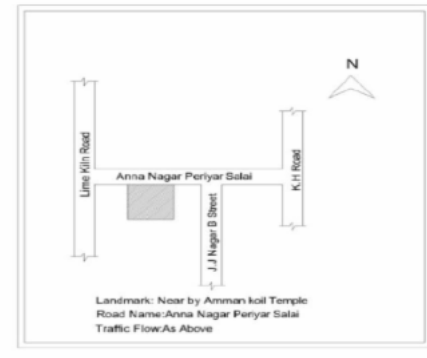

Nazri Naksha

Google Map View

Polling Station Building Front View

Polling Station Front View

Cad View

Key MAP View

1 பெயர் : தனலட்சுமி கணவர் பெயர்: தட்சணாமூர்த்தி வீட்டு எண் : 1 வயது : 68 பாலினம் : பெண் Photo is available	WQD2092260	2 பெயர் : ரமேஷ்பாபு தந்தை பெயர்: குமாரசாமி வீட்டு எண் : 1 வயது : 48 பாலினம் : ஆண் Photo is available	WQD0286427	3 பெயர் : துரைராஜ் தந்தை பெயர்: காளியப்பன் வீட்டு எண் : 1 வயது : 36 பாலினம் : ஆண் Photo is available	WQD0386789
4 பெயர் : ரூபேஷ் க தந்தை பெயர்: கண்ணன் வீட்டு எண் : 1 வயது : 22 பாலினம் : ஆண் Photo is available	WQD2891141	5 பெயர் : தனுஷ் தந்தை பெயர்: சண்முகம் வீட்டு எண் : 1 வயது : 21 பாலினம் : ஆண் Photo is available	WQD2921385	6 பெயர் : காளியப்பன் தந்தை பெயர்: மாடசாமிநாடார் வீட்டு எண் : 1-1 வயது : 65 பாலினம் : ஆண் Photo is available	FBT3270972
7 பெயர் : செல்வகணி கணவர் பெயர்: காளியப்பன் வீட்டு எண் : 1-1 வயது : 62 பாலினம் : பெண் Photo is available	FBT6262893	8 பெயர் : சுடலமணி தந்தை பெயர்: காளியப்பன் வீட்டு எண் : 1-1 வயது : 43 பாலினம் : ஆண் Photo is available	FBT3270899	9 பெயர் : சுரேஷ் தந்தை பெயர்: காளியப்பன் வீட்டு எண் : 1-1 வயது : 39 பாலினம் : ஆண் Photo is available	FBT6262901
10 பெயர் : சரண் ராஜ் தந்தை பெயர்: கந்தசாமி வீட்டு எண் : 2-3 வயது : 24 பாலினம் : ஆண் Photo is available	WQD2607406	11 பெயர் : பத்மலோசினி கணவர் பெயர்: ஜனார்த்தனம் வீட்டு எண் : 2-4 வயது : 74 பாலினம் : பெண் Photo is available	FBT3274958	12 பெயர் : லதா கணவர் பெயர்: ஜனார்த்தனம் வீட்டு எண் : 2-4 வயது : 54 பாலினம் : பெண் Photo is available	FBT3274438
13 பெயர் : சீனிவாசன் தந்தை பெயர்: ஜனார்த்தனம் வீட்டு எண் : 2-4 வயது : 39 பாலினம் : ஆண் Photo is available	FBT3274388	14 பெயர் : நாகம்மாள் கணவர் பெயர்: மெய்யப்பன் வீட்டு எண் : 2/56 வயது : 50 பாலினம் : பெண் Photo is available	WQD1964113	15 பெயர் : சாந்தி கணவர் பெயர்: கணேசன் வீட்டு எண் : 2-56 வயது : 38 பாலினம் : பெண் Photo is available	WQD2607497
16 பெயர் : செல்வி கணவர் பெயர்: கோபால் வீட்டு எண் : 3-2 வயது : 49 பாலினம் : பெண் Photo is available	FBT3273737	17 பெயர் : ரேணுகா கணவர் பெயர்: ராஜகோபால் வீட்டு எண் : 3/5 வயது : 59 பாலினம் : பெண் Photo is available	WQD2529071	18 பெயர் : அன்பு தந்தை பெயர்: நாகராஜ் வீட்டு எண் : 3-5 வயது : 23 பாலினம் : ஆண் Photo is available	WQD2699486
19 பெயர் : சரவணன் தந்தை பெயர்: ஏழுமலை வீட்டு எண் : 4-1 வயது : 46 பாலினம் : ஆண் Photo is available	FBT3275500	20 பெயர் : சகுந்தலா கணவர் பெயர்: ஏழுமலை வீட்டு எண் : 4-2 வயது : 69 பாலினம் : பெண் Photo is available	FBT6262968	21 பெயர் : கார்த்திக் தந்தை பெயர்: ஏழுமலை வீட்டு எண் : 4-2 வயது : 38 பாலினம் : ஆண் Photo is available	FBT3275674
22 பெயர் : சாந்தி தந்தை பெயர்: பாலு வீட்டு எண் : 4-55 வயது : 32 பாலினம் : பெண் Photo is available	WQD1208867	23 பெயர் : அனுராதா கணவர் பெயர்: பிரகாஷ் வீட்டு எண் : 5 வயது : 45 பாலினம் : பெண் Photo is available	WQD0955773	24 பெயர் : நளினி கணவர் பெயர்: ரமேஷ்பாபு வீட்டு எண் : 5 வயது : 41 பாலினம் : பெண் Photo is available	WQD1104181
25 பெயர் : பிரியா தந்தை பெயர்: நாகலிங்கம் வீட்டு எண் : 5-3 வயது : 25 பாலினம் : பெண் Photo is available	WQD2255768	26 பெயர் : பாரதி தந்தை பெயர்: நாகலிங்கம் வீட்டு எண் : 5/3 வயது : 19 பாலினம் : பெண் Photo is available	WQD3038114	27 பெயர் : பூமாரி கணவர் பெயர்: ராஜேந்திரன் வீட்டு எண் : 6 வயது : 62 பாலினம் : பெண் Photo is available	WQD1476415
28 பெயர் : கௌரி கணவர் பெயர்: எல்லமுத்து வீட்டு எண் : 6 வயது : 59 பாலினம் : பெண் Photo is available	WQD0387159	29 பெயர் : ராமு தந்தை பெயர்: முனுசாமி வீட்டு எண் : 6 வயது : 59 பாலினம் : ஆண் Photo is available	WQD0323295	30 பெயர் : ராணி கணவர் பெயர்: ராமு வீட்டு எண் : 6 வயது : 53 பாலினம் : பெண் Photo is available	WQD0323311