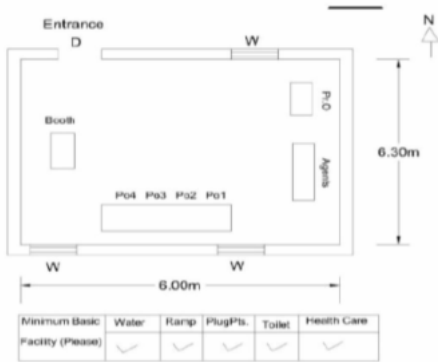

Nazri Naksha

Google Map View

Polling Station Building Front View

Polling Station Front View

Cad View

Key MAP View

1 பெயர் : தனலட்சுமி கணவர் பெயர்: தட்சணாமூர்த்தி வீட்டு எண் : 1 வயது : 68 பாலினம் : பெண் Photo is available	WQD2092260	2 பெயர் : ரமேஷ்பாபு தந்தை பெயர்: குமாரசாமி வீட்டு எண் : 1 வயது : 48 பாலினம் : ஆண் Photo is available	WQD0286427	3 பெயர் : துரைராஜ் தந்தை பெயர்: காளியப்பன் வீட்டு எண் : 1 வயது : 36 பாலினம் : ஆண் Photo is available	WQD0386789
4 பெயர் : ரூபேஷ் க தந்தை பெயர்: கண்ணன் வீட்டு எண் : 1 வயது : 22 பாலினம் : ஆண் Photo is available	WQD2891141	5 பெயர் : தனுஷ் தந்தை பெயர்: சண்முகம் வீட்டு எண் : 1 வயது : 21 பாலினம் : ஆண் Photo is available	WQD2921385	6 பெயர் : காளியப்பன் தந்தை பெயர்: மாடசாமிநாடார் வீட்டு எண் : 1-1 வயது : 65 பாலினம் : ஆண் Photo is available	FBT3270972
7 பெயர் : செல்வகணி கணவர் பெயர்: காளியப்பன் வீட்டு எண் : 1-1 வயது : 62 பாலினம் : பெண் Photo is available	FBT6262893	8 பெயர் : சுடலமணி தந்தை பெயர்: காளியப்பன் வீட்டு எண் : 1-1 வயது : 43 பாலினம் : ஆண் Photo is available	FBT3270899	9 பெயர் : சுரேஷ் தந்தை பெயர்: காளியப்பன் வீட்டு எண் : 1-1 வயது : 39 பாலினம் : ஆண் Photo is available	FBT6262901
10 பெயர் : சரண் ராஜ் தந்தை பெயர்: கந்தசாமி வீட்டு எண் : 2-3 வயது : 24 பாலினம் : ஆண் Photo is available	WQD2607406	11 பெயர் : பத்மலோசினி கணவர் பெயர்: ஜனார்த்தனம் வீட்டு எண் : 2-4 வயது : 74 பாலினம் : பெண் Photo is available	FBT3274958	12 பெயர் : லதா கணவர் பெயர்: ஜனார்த்தனம் வீட்டு எண் : 2-4 வயது : 54 பாலினம் : பெண் Photo is available	FBT3274438
13 பெயர் : சீனிவாசன் தந்தை பெயர்: ஜனார்த்தனம் வீட்டு எண் : 2-4 வயது : 39 பாலினம் : ஆண் Photo is available	FBT3274388	14 பெயர் : நாகம்மாள் கணவர் பெயர்: மெய்யப்பன் வீட்டு எண் : 2/56 வயது : 50 பாலினம் : பெண் Photo is available	WQD1964113	15 பெயர் : சாந்தி கணவர் பெயர்: கணேசன் வீட்டு எண் : 2-56 வயது : 38 பாலினம் : பெண் Photo is available	WQD2607497
16 பெயர் : செல்வி கணவர் பெயர்: கோபால் வீட்டு எண் : 3-2 வயது : 49 பாலினம் : பெண் Photo is available	FBT3273737	17 பெயர் : ரேணுகா கணவர் பெயர்: ராஜகோபால் வீட்டு எண் : 3/5 வயது : 59 பாலினம் : பெண் Photo is available	WQD2529071	18 பெயர் : அன்பு தந்தை பெயர்: நாகராஜ் வீட்டு எண் : 3-5 வயது : 23 பாலினம் : ஆண் Photo is available	WQD2699486
19 பெயர் : சரவணன் தந்தை பெயர்: ஏழுமலை வீட்டு எண் : 4-1 வயது : 46 பாலினம் : ஆண் Photo is available	FBT3275500	20 பெயர் : சகுந்தலா கணவர் பெயர்: ஏழுமலை வீட்டு எண் : 4-2 வயது : 69 பாலினம் : பெண் Photo is available	FBT6262968	21 பெயர் : கார்த்திக் தந்தை பெயர்: ஏழுமலை வீட்டு எண் : 4-2 வயது : 38 பாலினம் : ஆண் Photo is available	FBT3275674
22 பெயர் : சாந்தி தந்தை பெயர்: பாலு வீட்டு எண் : 4-55 வயது : 32 பாலினம் : பெண் Photo is available	WQD1208867	23 பெயர் : அனுராதா கணவர் பெயர்: பிரகாஷ் வீட்டு எண் : 5 வயது : 45 பாலினம் : பெண் Photo is available	WQD0955773	24 பெயர் : நளினி கணவர் பெயர்: ரமேஷ்பாபு வீட்டு எண் : 5 வயது : 41 பாலினம் : பெண் Photo is available	WQD1104181
25 பெயர் : பிரியா தந்தை பெயர்: நாகலிங்கம் வீட்டு எண் : 5-3 வயது : 25 பாலினம் : பெண் Photo is available	WQD2255768	26 பெயர் : பாரதி தந்தை பெயர்: நாகலிங்கம் வீட்டு எண் : 5/3 வயது : 19 பாலினம் : பெண் Photo is available	WQD3038114	27 பெயர் : பூமாரி கணவர் பெயர்: ராஜேந்திரன் வீட்டு எண் : 6 வயது : 62 பாலினம் : பெண் Photo is available	WQD1476415
28 பெயர் : கௌரி கணவர் பெயர்: எல்லமுத்து வீட்டு எண் : 6 வயது : 59 பாலினம் : பெண் Photo is available	WQD0387159	29 பெயர் : ராமு தந்தை பெயர்: முனுசாமி வீட்டு எண் : 6 வயது : 59 பாலினம் : ஆண் Photo is available	WQD0323295	30 பெயர் : ராணி கணவர் பெயர்: ராமு வீட்டு எண் : 6 வயது : 53 பாலினம் : பெண் Photo is available	WQD0323311