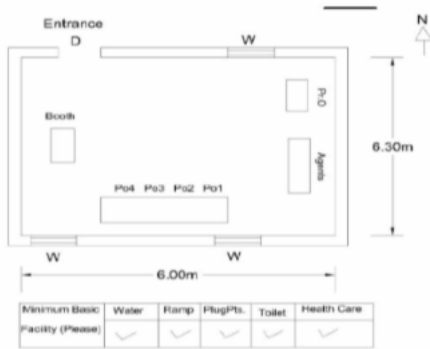

Google Map View

Polling Station Building Front View

Polling Station Front View

Cad View

Key MAP View

1 பெயர் : பிரியா கணவர் பெயர்: நந்தா குமார் வீட்டு எண் : 1 வயது : 25 பாலினம் : பெண் Photo is available	WQD2608263	2 பெயர் : சுரேஷ் தந்தை பெயர்: முனுசாமி வீட்டு எண் : 1-1 வயது : 57 பாலினம் : ஆண் Photo is available	WQD0957118	3 பெயர் : லோகநாதன் தந்தை பெயர்: பார்த்தசாரதி வீட்டு எண் : 1/1 வயது : 53 பாலினம் : ஆண் Photo is available	WQD3072527
4 பெயர் : மாரியம்மாள் கணவர் பெயர்: லோகநாதன் வீட்டு எண் : 1/1 வயது : 40 பாலினம் : பெண் Photo is available	WQD3072485	5 பெயர் : சு.உஷா தந்தை பெயர்: மு.சுரேஷ் வீட்டு எண் : 1/1 வயது : 27 பாலினம் : பெண் Photo is available	WQD1960509	6 பெயர் : முருகேசன் தந்தை பெயர்: நடேசன் வீட்டு எண் : 1-5 வயது : 51 பாலினம் : ஆண் Photo is available	FBT6264238
7 பெயர் : மல்லிகா கணவர் பெயர்: முருகேசன் வீட்டு எண் : 1-5 வயது : 46 பாலினம் : பெண் Photo is available	FBT6264246	8 பெயர் : உலகநாதன் தந்தை பெயர்: ஏகாம்பரம் வீட்டு எண் : 2 வயது : 57 பாலினம் : ஆண் Photo is available	WQD1206358	9 பெயர் : ஏகவள்ளி கணவர் பெயர்: உலகநாதன் வீட்டு எண் : 2 வயது : 50 பாலினம் : பெண் Photo is available	WQD1206366
10 பெயர் : நடராஜன் இதரர் பெயர்: பழனி வீட்டு எண் : 2 வயது : 46 பாலினம் : ஆண் Photo is available	WQD0387415	11 பெயர் : பவாணி கணவர் பெயர்: ராமு வீட்டு எண் : 2 வயது : 39 பாலினம் : பெண் Photo is available	WQD1104702	12 பெயர் : தமிழ்இலக்கியா கணவர் பெயர்: ஜெயராஜ் வீட்டு எண் : 2 வயது : 38 பாலினம் : பெண் Photo is available	WQD0387498
13 பெயர் : பத்மாவதி கணவர் பெயர்: நடராஜன் வீட்டு எண் : 2 வயது : 37 பாலினம் : பெண் Photo is available	WQD0957431	14 பெயர் : சித்ரா கணவர் பெயர்: லட்சுமணன் வீட்டு எண் : 2 வயது : 35 பாலினம் : பெண் Photo is available	WQD0387456	15 பெயர் : பவித்ரா தந்தை பெயர்: உலகநாதன் வீட்டு எண் : 2 வயது : 31 பாலினம் : பெண் Photo is available	WQD1104959
16 பெயர் : அமுதவள்ளி தந்தை பெயர்: அன்பழகன் வீட்டு எண் : 02 வயது : 29 பாலினம் : பெண் Photo is available	WQD1762137	17 பெயர் : தினேஷ் அன்பழகன் தந்தை பெயர்: அன்பழகன் வீட்டு எண் : 2 வயது : 22 பாலினம் : ஆண் Photo is available	WQD3008661	18 பெயர் : சுப்பிரமணி தந்தை பெயர்: முத்துநாயக்கர் வீட்டு எண் : 2-1 வயது : 74 பாலினம் : ஆண் Photo is available	WQD2484228
19 பெயர் : பூபதி தந்தை பெயர்: சுப்பிரமணி வீட்டு எண் : 2-1 வயது : 48 பாலினம் : ஆண் Photo is available	WQD2484236	20 பெயர் : லட்சுமணன் தந்தை பெயர்: சுப்பிரமணி வீட்டு எண் : 2-1 வயது : 42 பாலினம் : ஆண் Photo is available	FBT6289458	21 பெயர் : ஜெயராஜ் தந்தை பெயர்: சுப்பிரமணி வீட்டு எண் : 2-1 வயது : 38 பாலினம் : ஆண் Photo is available	FBT6289466
22 பெயர் : தேவி கணவர் பெயர்: சேகர் வீட்டு எண் : 2-4 வயது : 50 பாலினம் : பெண் Photo is available	FBT6264261	23 பெயர் : சுஜாதா கணவர் பெயர்: கிருஷ்ணா மூர்த்தி வீட்டு எண் : 3/1 வயது : 54 பாலினம் : பெண் Photo is available	WQD2290583	24 பெயர் : ராகவேந்தரன் தந்தை பெயர்: கிருஷ்ணா மூர்த்தி வீட்டு எண் : 3/1 வயது : 40 பாலினம் : ஆண் Photo is available	WQD2254324
25 பெயர் : அனிதா கணவர் பெயர்: கே.ஆர்.கிருஷ்ண மூர்த்தி வீட்டு எண் : 3/1 வயது : 38 பாலினம் : பெண் Photo is available	WQD2696987	26 பெயர் : கார்த்திக் தந்தை பெயர்: கிருஷ்ணாமூர்த்தி வீட்டு எண் : 3/1 வயது : 34 பாலினம் : ஆண் Photo is available	WQD2734655	27 பெயர் : கிருஷ்ணமூர்த்தி தந்தை பெயர்: ராகவலு வீட்டு எண் : 3-1-1-3 வயது : 69 பாலினம் : ஆண் Photo is available	WQD1810092
28 பெயர் : ரேகா கணவர் பெயர்: ரங்கநாதன் வீட்டு எண் : 3-5 வயது : 38 பாலினம் : பெண் Photo is available	WQD1477322	29 பெயர் : இந்திராணி தந்தை பெயர்: சுபுள் செட்டியார் வீட்டு எண் : 3/7 வயது : 77 பாலினம் : பெண் Photo is available	WQD2142644	30 பெயர் : பிரேமா தந்தை பெயர்: மணி வீட்டு எண் : 3/7 வயது : 43 பாலினம் : பெண் Photo is available	WQD2142636