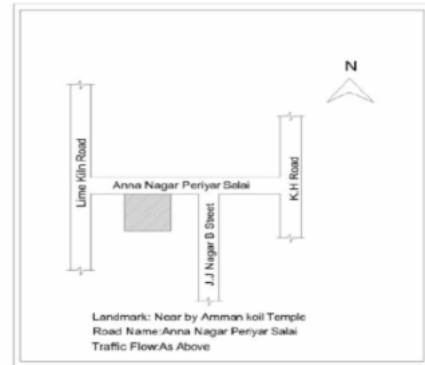

Cad View

Key MAP View