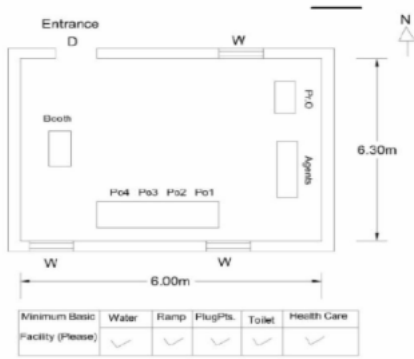

Google Map View

Polling Station Building Front View

Polling Station Front View

Cad View

Key MAP View

1 பெயர் : ஐயப்பன் தந்தை பெயர்: துரை வீட்டு எண் : 1 வயது : 46 பாலினம் : ஆண்	WQD0149013 Photo is available	2 பெயர் : வெங்கடேசன் தந்தை பெயர்: துரை வீட்டு எண் : 1 வயது : 44 பாலினம் : ஆண்	WQD0590091 Photo is available	3 பெயர் : துரை தந்தை பெயர்: முத்துநாடார் வீட்டு எண் : 1-1 வயது : 77 பாலினம் : ஆண்	WQD0250563 Photo is available
4 பெயர் : ராதா கணவர் பெயர்: துரை வீட்டு எண் : 1-1 வயது : 64 பாலினம் : பெண்	WQD2486579 Photo is available	5 பெயர் : ஜீவா தந்தை பெயர்: சேகர் வீட்டு எண் : 2 வயது : 37 பாலினம் : ஆண்	WQD1762772 Photo is available	6 பெயர் : சரளா கணவர் பெயர்: சுரேஷ் வீட்டு எண் : 2 வயது : 35 பாலினம் : பெண்	WQD0590141 Photo is available
7 பெயர் : காயத்ரி கணவர் பெயர்: முருகன் வீட்டு எண் : 2 வயது : 29 பாலினம் : பெண்	WQD1204072 Photo is available	8 பெயர் : ரேணுகா தந்தை பெயர்: பெருமாள் வீட்டு எண் : 2-1 வயது : 44 பாலினம் : பெண்	FBT6345920 Photo is available	9 பெயர் : சுரேஷ் தந்தை பெயர்: பெருமாள் வீட்டு எண் : 2-1 வயது : 42 பாலினம் : ஆண்	FBT6345938 Photo is available
10 பெயர் : சத்தியா தந்தை பெயர்: பெருமாள் வீட்டு எண் : 2-1 வயது : 38 பாலினம் : பெண்	WQD0213850 Photo is available	11 பெயர் : முருகவேலு தந்தை பெயர்: பெருமாள் வீட்டு எண் : 2-1 வயது : 37 பாலினம் : ஆண்	WQD0213868 Photo is available	12 பெயர் : சீனிவாசன் தந்தை பெயர்: பெருமாள் வீட்டு எண் : 2-2 வயது : 51 பாலினம் : ஆண்	WQD2486603 Photo is available
13 பெயர் : ஜோதி கணவர் பெயர்: சீனிவாசன் வீட்டு எண் : 2-2 வயது : 48 பாலினம் : பெண்	WQD0213876 Photo is available	14 பெயர் : மணிகண்டன் தந்தை பெயர்: தனசேகர் வீட்டு எண் : 2-64 வயது : 28 பாலினம் : ஆண்	WQD1762319 Photo is available	15 பெயர் : சரவணன் தந்தை பெயர்: கணேஷன் வீட்டு எண் : 3 வயது : 43 பாலினம் : ஆண்	WQD2755718 Photo is available
16 பெயர் : ராஜேஷ்வரி கணவர் பெயர்: முருகவேல் முருகவேல் வீட்டு எண் : 3/2 வயது : 23 பாலினம் : பெண்	WQD2713634 Photo is available	17 பெயர் : நாகேஷ் தந்தை பெயர்: முத்துசாமி வீட்டு எண் : 4 வயது : 59 பாலினம் : ஆண்	WQD0149112 Photo is available	18 பெயர் : தேவி கணவர் பெயர்: நாகேஷ் வீட்டு எண் : 4 வயது : 51 பாலினம் : பெண்	WQD0590083 Photo is available
19 பெயர் : சித்ரா கணவர் பெயர்: ராஜேந்திரன் வீட்டு எண் : 4 வயது : 35 பாலினம் : பெண்	WQD1204049 Photo is available	20 பெயர் : கமலி தந்தை பெயர்: தேவராஜ் வீட்டு எண் : 4 வயது : 26 பாலினம் : பெண்	WQD2839595 Photo is available	21 பெயர் : தினேஷ் தந்தை பெயர்: தேவராஜ் வீட்டு எண் : 4/1 வயது : 22 பாலினம் : ஆண்	WQD2839603 Photo is available
22 பெயர் : து அம்புஜம் கணவர் பெயர்: துளசி வீட்டு எண் : 4/56 வயது : 73 பாலினம் : பெண்	WQD2976405 Photo is available	23 பெயர் : சேகர் தந்தை பெயர்: கிருஷ்ணன் வீட்டு எண் : 4/56 வயது : 55 பாலினம் : ஆண்	FBT2010957 Photo is available	24 பெயர் : மஞ்சளா கணவர் பெயர்: சேகர் வீட்டு எண் : 4/56 வயது : 44 பாலினம் : பெண்	WQD0198606 Photo is available
25 பெயர் : அஜித் சே தந்தை பெயர்: சேகர் வீட்டு எண் : 4/56 வயது : 28 பாலினம் : ஆண்	WQD2784254 Photo is available	26 பெயர் : ஆர்த்தி சே தந்தை பெயர்: சேகர் வீட்டு எண் : 4/56 வயது : 26 பாலினம் : பெண்	WQD2784247 Photo is available	27 பெயர் : பரமேஸ்வரி கணவர் பெயர்: சரவணன் வீட்டு எண் : 5 வயது : 40 பாலினம் : பெண்	WQD0149088 Photo is available
28 பெயர் : செல்வம் தந்தை பெயர்: இருசப்பன் வீட்டு எண் : 6-1 வயது : 48 பாலினம் : ஆண்	WQD0213926 Photo is available	29 பெயர் : பிரகாஷ் தந்தை பெயர்: இருசப்பன் வீட்டு எண் : 6-1 வயது : 42 பாலினம் : ஆண்	FBT6147276 Photo is available	30 பெயர் : அருள்குமார் தந்தை பெயர்: சண்முகம் வீட்டு எண் : 8 வயது : 52 பாலினம் : ஆண்	FBT6345995 Photo is available