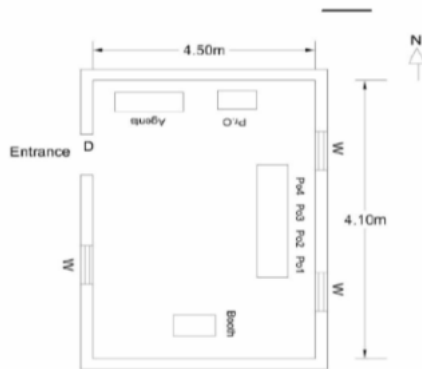

Google Map View

Polling Station Building Front View

Polling Station Front View

Cad View

Key MAP View

1 பெயர் : சீனிவாசன் தந்தை பெயர்: ஏழுமலை வீட்டு எண் : 1 வயது : 66 பாலினம் : ஆண்	WQD1202696 Photo is available	2 பெயர் : ருக்குமணி தந்தை பெயர்: சீனிவாசன் வீட்டு எண் : 1 வயது : 57 பாலினம் : ஆண்	WQD1202738 Photo is available	3 பெயர் : கஜேந்திரன் தந்தை பெயர்: ஸீலாராஜ் வீட்டு எண் : 1 வயது : 24 பாலினம் : ஆண்	WQD2738607 Photo is available
4 பெயர் : கபிலன் தந்தை பெயர்: வினாயக மூர்த்தி வீட்டு எண் : 1-1 வயது : 28 பாலினம் : ஆண்	WQD1961036 Photo is available	5 பெயர் : கலாவதி கணவர் பெயர்: ஜெயராம் வீட்டு எண் : 1A வயது : 47 பாலினம் : பெண்	WQD2124022 Photo is available	6 பெயர் : லட்சுமி தந்தை பெயர்: நாராயணன் வீட்டு எண் : 1ஏ வயது : 39 பாலினம் : பெண்	FBT3025723 Photo is available
7 பெயர் : மகேஷ் தாயின் பெயர்: ஜெய்ராம வீட்டு எண் : 1ஏ வயது : 25 பாலினம் : ஆண்	WQD2123941 Photo is available	8 பெயர் : தாராதேவி ர கணவர் பெயர்: ரமேஷ்குமார் வீட்டு எண் : 2 வயது : 38 பாலினம் : பெண்	WQD2823342 Photo is available	9 பெயர் : அனுப்ரியா கணவர் பெயர்: கமலா கண்ணன் வீட்டு எண் : 3 வயது : 41 பாலினம் : பெண்	WQD2124204 Photo is available
10 பெயர் : நாகராஜ் தாயின் பெயர்: தனம் வீட்டு எண் : 3 வயது : 38 பாலினம் : பெண்	FBT4195053 Photo is available	11 பெயர் : முத்து குமார் தந்தை பெயர்: பெரியசாமி வீட்டு எண் : 3 வயது : 38 பாலினம் : ஆண்	WQD2688612 Photo is available	12 பெயர் : கார்திகேயன் தந்தை பெயர்: வேலு வீட்டு எண் : 3 வயது : 33 பாலினம் : ஆண்	WQD0960245 Photo is available
# 13 பெயர் : க லோகேஸ்வரி தந்தை பெயர்: கணேசன் வீட்டு எண் : 3 வயது : 27 பாலினம் : பெண்	WQD2124535 Photo is available	14 பெயர் : நந்தினி தந்தை பெயர்: கணேசன் வீட்டு எண் : 3 வயது : 23 பாலினம் : பெண்	WQD2738367 Photo is available	15 பெயர் : தர்மாதூரை தந்தை பெயர்: அண்ணாதுரை வீட்டு எண் : 3/9 வயது : 28 பாலினம் : பெண்	WQD2123990 Photo is available
16 பெயர் : சசிகளா கணவர் பெயர்: ஜெயராமன் வீட்டு எண் : 4 வயது : 37 பாலினம் : பெண்	WQD1378793 Photo is available	17 பெயர் : பரமேஸ்வரி தந்தை பெயர்: பரந்தாமன் வீட்டு எண் : 4 வயது : 36 பாலினம் : பெண்	WQD0682062 Photo is available	18 பெயர் : மை மைக்கேல்ஷெரோன் தந்தை பெயர்: மைக்கேல் நிக்கோலஸ் மணி வீட்டு எண் : 4 வயது : 20 பாலினம் : ஆண்	WQD2924652 Photo is available
19 பெயர் : ஜெனிக்னி தந்தை பெயர்: மைக்கேல் நிக்கோலஸ்மணி வீட்டு எண் : 4ஏ வயது : 22 பாலினம் : பெண்	WQD2875557 Photo is available	20 பெயர் : தேவிகா தந்தை பெயர்: கோபால் வீட்டு எண் : 5 வயது : 33 பாலினம் : பெண்	WQD1106053 Photo is available	21 பெயர் : பூஜா தந்தை பெயர்: சண்முகம் வீட்டு எண் : 5 வயது : 22 பாலினம் : பெண்	WQD2876928 Photo is available
22 பெயர் : அந்தோணி தந்தை பெயர்: அகஸ்டின் வீட்டு எண் : 6A வயது : 41 பாலினம் : ஆண்	WQD2124139 Photo is available	23 பெயர் : பூங்காந்த் தந்தை பெயர்: சீனிவாசன் வீட்டு எண் : 6/ஏ வயது : 51 பாலினம் : ஆண்	WQD2615557 Photo is available	24 பெயர் : சித்ரா தந்தை பெயர்: ராஜேந்திரன் வீட்டு எண் : 6/ஏ வயது : 39 பாலினம் : பெண்	WQD2615581 Photo is available
25 பெயர் : சிவலிங்கம் தந்தை பெயர்: தங்கசாமி வீட்டு எண் : 7 வயது : 65 பாலினம் : ஆண்	WQD2734366 Photo is available	26 பெயர் : ரா மாணிக்கம்மாள் கணவர் பெயர்: ராமதாஸ் வீட்டு எண் : 7ஏ வயது : 61 பாலினம் : பெண்	WQD3045531 Photo is available	27 பெயர் : மு வேல்முருகன் இதரர் பெயர்: சுமதி வீட்டு எண் : 7A வயது : 38 பாலினம் : ஆண்	WQD3046604 Photo is available
28 பெயர் : சங்கீதா கணவர் பெயர்: சுரேஷ் வீட்டு எண் : 8 வயது : 25 பாலினம் : பெண்	WQD2738516 Photo is available	29 பெயர் : ராஜதுரை தந்தை பெயர்: அண்ணாதுரை வீட்டு எண் : 9 வயது : 29 பாலினம் : ஆண்	WQD1477892 Photo is available	30 பெயர் : தேவி தந்தை பெயர்: குணசேகர் வீட்டு எண் : 9-8 வயது : 27 பாலினம் : பெண்	WQD1855386 Photo is available