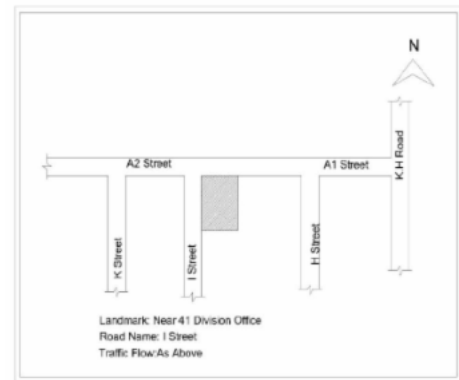

Google Map View

Polling Station Building Front View

Polling Station Front View

Cad View

Key MAP View

1 பெயர் : சீனிவாசன் தந்தை பெயர்: ஏழுமலை வீட்டு எண் : 1 வயது : 66 பாலினம் : ஆண்	WQD1202696 Photo is available	2 பெயர் : ருக்குமணி தந்தை பெயர்: சீனிவாசன் வீட்டு எண் : 1 வயது : 57 பாலினம் : ஆண்	WQD1202738 Photo is available	3 பெயர் : கஜேந்திரன் தந்தை பெயர்: ஸீலாராஜ் வீட்டு எண் : 1 வயது : 24 பாலினம் : ஆண்	WQD2738607 Photo is available
4 பெயர் : கபிலன் தந்தை பெயர்: வினாயக மூர்த்தி வீட்டு எண் : 1-1 வயது : 28 பாலினம் : ஆண்	WQD1961036 Photo is available	5 பெயர் : கலாவதி கணவர் பெயர்: ஜெயராம் வீட்டு எண் : 1A வயது : 47 பாலினம் : பெண்	WQD2124022 Photo is available	6 பெயர் : லட்சுமி தந்தை பெயர்: நாராயணன் வீட்டு எண் : 1ஏ வயது : 39 பாலினம் : பெண்	FBT3025723 Photo is available
7 பெயர் : மகேஷ் தாயின் பெயர்: ஜெய்ராம வீட்டு எண் : 1ஏ வயது : 25 பாலினம் : ஆண்	WQD2123941 Photo is available	8 பெயர் : தாராதேவி ர கணவர் பெயர்: ரமேஷ்குமார் வீட்டு எண் : 2 வயது : 38 பாலினம் : பெண்	WQD2823342 Photo is available	9 பெயர் : அனுப்ரியா கணவர் பெயர்: கமலா கண்ணன் வீட்டு எண் : 3 வயது : 41 பாலினம் : பெண்	WQD2124204 Photo is available
10 பெயர் : நாகராஜ் தாயின் பெயர்: தனம் வீட்டு எண் : 3 வயது : 38 பாலினம் : பெண்	FBT4195053 Photo is available	11 பெயர் : முத்து குமார் தந்தை பெயர்: பெரியசாமி வீட்டு எண் : 3 வயது : 38 பாலினம் : ஆண்	WQD2688612 Photo is available	12 பெயர் : கார்திகேயன் தந்தை பெயர்: வேலு வீட்டு எண் : 3 வயது : 33 பாலினம் : ஆண்	WQD0960245 Photo is available
# 13 பெயர் : க லோகேஸ்வரி தந்தை பெயர்: கணேசன் வீட்டு எண் : 3 வயது : 27 பாலினம் : பெண்	WQD2124535 Photo is available	14 பெயர் : நந்தினி தந்தை பெயர்: கணேசன் வீட்டு எண் : 3 வயது : 23 பாலினம் : பெண்	WQD2738367 Photo is available	15 பெயர் : தர்மாதூரை தந்தை பெயர்: அண்ணாதுரை வீட்டு எண் : 3/9 வயது : 28 பாலினம் : பெண்	WQD2123990 Photo is available
16 பெயர் : சசிகளா கணவர் பெயர்: ஜெயராமன் வீட்டு எண் : 4 வயது : 37 பாலினம் : பெண்	WQD1378793 Photo is available	17 பெயர் : பரமேஸ்வரி தந்தை பெயர்: பரந்தாமன் வீட்டு எண் : 4 வயது : 36 பாலினம் : பெண்	WQD0682062 Photo is available	18 பெயர் : மை மைக்கேல்ஷெரோன் தந்தை பெயர்: மைக்கேல் நிக்கோலஸ் மணி வீட்டு எண் : 4 வயது : 20 பாலினம் : ஆண்	WQD2924652 Photo is available
19 பெயர் : ஜெனிக்னி தந்தை பெயர்: மைக்கேல் நிக்கோலஸ்மணி வீட்டு எண் : 4ஏ வயது : 22 பாலினம் : பெண்	WQD2875557 Photo is available	20 பெயர் : தேவிகா தந்தை பெயர்: கோபால் வீட்டு எண் : 5 வயது : 33 பாலினம் : பெண்	WQD1106053 Photo is available	21 பெயர் : பூஜா தந்தை பெயர்: சண்முகம் வீட்டு எண் : 5 வயது : 22 பாலினம் : பெண்	WQD2876928 Photo is available
22 பெயர் : அந்தோணி தந்தை பெயர்: அகஸ்டின் வீட்டு எண் : 6A வயது : 41 பாலினம் : ஆண்	WQD2124139 Photo is available	23 பெயர் : பூங்காந்த் தந்தை பெயர்: சீனிவாசன் வீட்டு எண் : 6/ஏ வயது : 51 பாலினம் : ஆண்	WQD2615557 Photo is available	24 பெயர் : சித்ரா தந்தை பெயர்: ராஜேந்திரன் வீட்டு எண் : 6/ஏ வயது : 39 பாலினம் : பெண்	WQD2615581 Photo is available
25 பெயர் : சிவலிங்கம் தந்தை பெயர்: தங்கசாமி வீட்டு எண் : 7 வயது : 65 பாலினம் : ஆண்	WQD2734366 Photo is available	26 பெயர் : ரா மாணிக்கம்மாள் கணவர் பெயர்: ராமதாஸ் வீட்டு எண் : 7ஏ வயது : 61 பாலினம் : பெண்	WQD3045531 Photo is available	27 பெயர் : மு வேல்முருகன் இதரர் பெயர்: சுமதி வீட்டு எண் : 7A வயது : 38 பாலினம் : ஆண்	WQD3046604 Photo is available
28 பெயர் : சங்கீதா கணவர் பெயர்: சுரேஷ் வீட்டு எண் : 8 வயது : 25 பாலினம் : பெண்	WQD2738516 Photo is available	29 பெயர் : ராஜதுரை தந்தை பெயர்: அண்ணாதுரை வீட்டு எண் : 9 வயது : 29 பாலினம் : ஆண்	WQD1477892 Photo is available	30 பெயர் : தேவி தந்தை பெயர்: குணசேகர் வீட்டு எண் : 9-8 வயது : 27 பாலினம் : பெண்	WQD1855386 Photo is available