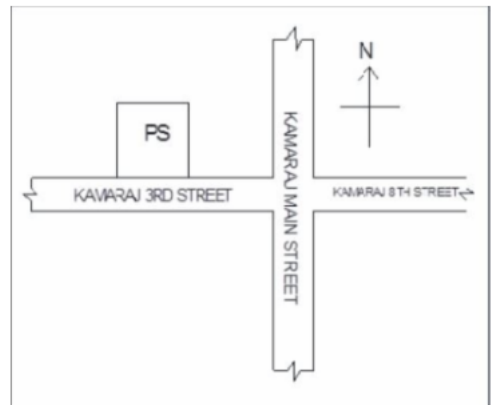

Cad View

Key MAP View