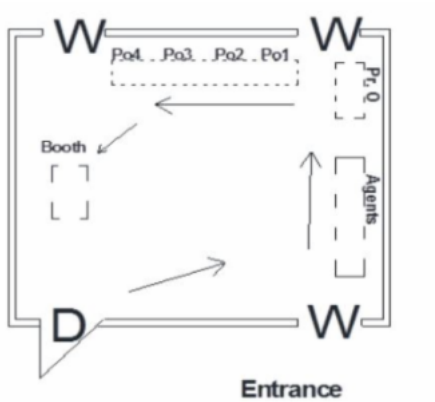

Google Map View

Polling Station Building Front View

Polling Station Front View

Cad View

Key MAP View

சட்டமன்றத் தொகுதியின் எண் மற்றும் பெயர் : 11-லாக்டர் ராதாகிருஷ்ணன் நகர் பிரிவு எண் மற்றும் பெயர் 1-கொடுக்குப்பேட்டை வார்டு எண் 47 மீனாம்பாள் நகர் 3வது தெரு