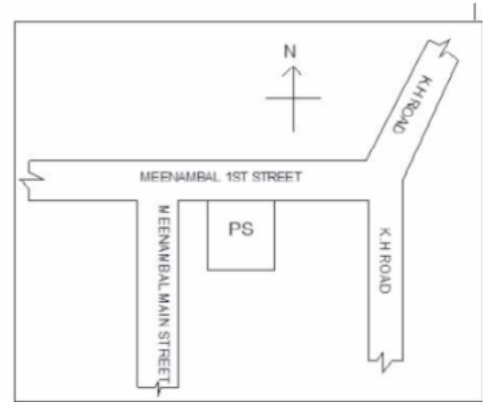

Google Map View

Polling Station Building Front View

Polling Station Front View

Cad View

Key MAP View

சட்டமன்றத் தொகுதியின் எண் மற்றும் பெயர் : 11-லாக்டர் ராதாகிருஷ்ணன் நகர் பிரிவு எண் மற்றும் பெயர் 1-கொடுக்குப்பேட்டை வார்டு எண் 47 மீனாம்பாள் நகர் 3வது தெரு