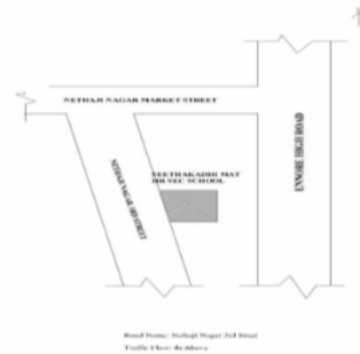

Google Map View

Polling Station Building Front View

Polling Station Front View

Cad View

Key MAP View

1 பெயர் : ஜெரால்டு ஜான் தந்தை பெயர்: ஜான் வீட்டு எண் : 12/15 வயது : 47 பாலினம் : ஆண் Photo is available	WQD3011897	2 பெயர் : செல்வராணி ஜெ கணவர் பெயர்: ஜெரால்டு வீட்டு எண் : 12/15 வயது : 43 பாலினம் : பெண் Photo is available	WQD3012374	3 பெயர் : முஹமது உசேன் தந்தை பெயர்: சையத் முஹமது வீட்டு எண் : 12/27 வயது : 44 பாலினம் : ஆண் Photo is available	UKV1519297
4 பெயர் : அணிஸ் பாத்திமா கணவர் பெயர்: முஹம்மது உசேன் வீட்டு எண் : 12/27 வயது : 36 பாலினம் : பெண் Photo is available	DLG1226034	5 பெயர் : ஆமோசஸ் தந்தை பெயர்: ஆதிமூலம் வீட்டு எண் : 15/12 வயது : 47 பாலினம் : ஆண் Photo is available	WQD2871309	6 பெயர் : ஷேக் முகமது தந்தை பெயர்: தாவுது வீட்டு எண் : 17/2 வயது : 74 பாலினம் : ஆண் Photo is available	FBT1535806
7 பெயர் : மும்தாஜ் கணவர் பெயர்: அக்பர் வீட்டு எண் : 17/2 வயது : 48 பாலினம் : பெண் Photo is available	WQD2651263	8 பெயர் : அப்துல் ரகுமான் தந்தை பெயர்: அக்பர் வீட்டு எண் : 17/2 வயது : 26 பாலினம் : ஆண் Photo is available	RHI1383629	9 பெயர் : தில்சாத் தந்தை பெயர்: அக்பர் வீட்டு எண் : 17/2 வயது : 25 பாலினம் : பெண் Photo is available	WQD2653871
10 பெயர் : கபீபா பீவி சா கணவர் பெயர்: சாதிக்பாஷா வீட்டு எண் : 17/25 வயது : 48 பாலினம் : பெண் Photo is available	FBT2250140	11 பெயர் : சா சபுரா முத்து தந்தை பெயர்: நா சாதிக் பாஷா வீட்டு எண் : 17/25 வயது : 27 பாலினம் : பெண் Photo is available	WQD1861533	12 பெயர் : ஜெயலெட்சுமி மாரிச்செல்வன் கணவர் பெயர்: மாரிச்செல்வன் வீட்டு எண் : 19/14 வயது : 33 பாலினம் : பெண் Photo is available	TKJ0851600
13 பெயர் : நித்யா கணவர் பெயர்: ரகுபதி வீட்டு எண் : 19/14 வயது : 33 பாலினம் : பெண் Photo is available	WQD2867752	14 பெயர் : ஏழுமலை தந்தை பெயர்: வீரமணி வீட்டு எண் : 19/14 வயது : 28 பாலினம் : ஆண் Photo is available	WQD2597011	15 பெயர் : பவித்ரா தந்தை பெயர்: உலகநாதன் வீட்டு எண் : 19/14 வயது : 23 பாலினம் : பெண் Photo is available	WQD2675387
16 பெயர் : நாசூர் மீரான் தந்தை பெயர்: அப்துல் ஹமிது வீட்டு எண் : 21 வயது : 52 பாலினம் : ஆண் Photo is available	WQD0817718	17 பெயர் : பரிதா ஷா கணவர் பெயர்: ஷபீர் வீட்டு எண் : 21/15 வயது : 35 பாலினம் : பெண் Photo is available	WQD3091733	18 பெயர் : யாஸ்மின் தந்தை பெயர்: சிக்கந்தர் காசிம் வீட்டு எண் : 24/188ஏ வயது : 23 பாலினம் : பெண் Photo is available	WQD2850006
19 பெயர் : முகமது யானீன் தந்தை பெயர்: சிக்கந்தர் காசிம் வீட்டு எண் : 24/188ஏ வயது : 22 பாலினம் : ஆண் Photo is available	WQD2849263	20 பெயர் : செய்யது முஹம்மது தந்தை பெயர்: ஷாகுல் ஹமீது வீட்டு எண் : 27/1-12/1 வயது : 64 பாலினம் : ஆண் Photo is available	DLG0688663	21 பெயர் : ஆயிஷா கனி கணவர் பெயர்: செய்யது முஹம்மது வீட்டு எண் : 27/1-12/1 வயது : 60 பாலினம் : பெண் Photo is available	DLG0688697
22 பெயர் : செய்யதுஅப்துல்காதர் தந்தை பெயர்: செய்யது முகம்மது வீட்டு எண் : 27/12 வயது : 40 பாலினம் : ஆண் Photo is available	DLG1226042	23 பெயர் : யாஸ்மின் கணவர் பெயர்: செய்யதுஅப்துல்காதர் வீட்டு எண் : 27/12 வயது : 34 பாலினம் : பெண் Photo is available	UKV0841916	24 பெயர் : அப்துல் ரஹீம் அ தந்தை பெயர்: அலி பாஷா வீட்டு எண் : 31, நேதாஜி நகர் வயது : 32 பாலினம் : ஆண் Photo is available	WQD2886588
25 பெயர் : கணேஷ் தந்தை பெயர்: ஏழுமலை வீட்டு எண் : 35/21 வயது : 31 பாலினம் : ஆண் Photo is available	WQD1009174	26 பெயர் : சுரேஷ் தந்தை பெயர்: விஜயகுமார் வீட்டு எண் : 38/71 வயது : 25 பாலினம் : ஆண் Photo is available	WQD2783728	27 பெயர் : ஆமினா தந்தை பெயர்: மீராஜான் வீட்டு எண் : 41/77 வயது : 38 பாலினம் : பெண் Photo is available	JQF4908240
28 பெயர் : பொன்னுசாமி ரா தந்தை பெயர்: ராமர் வீட்டு எண் : 41/79 வயது : 58 பாலினம் : ஆண் Photo is available	WQD2937639	29 பெயர் : கல்பனா கணவர் பெயர்: நாகராஜ் வீட்டு எண் : 41/79 வயது : 37 பாலினம் : பெண் Photo is available	YGK0939173	30 பெயர் : ராணி கணவர் பெயர்: சங்கீத் வீட்டு எண் : 41/79 வயது : 35 பாலினம் : பெண் Photo is available	WQD1415231