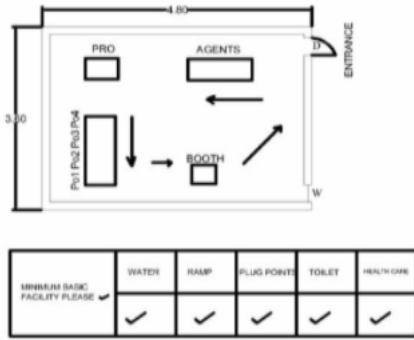

Google Map View

Polling Station Building Front View

Polling Station Front View

Cad View

Key MAP View

1 பெயர் : ஜெரால்டு ஜான் தந்தை பெயர்: ஜான் வீட்டு எண் : 12/15 வயது : 47 பாலினம் : ஆண் Photo is available	WQD3011897	2 பெயர் : செல்வராணி ஜெ கணவர் பெயர்: ஜெரால்டு வீட்டு எண் : 12/15 வயது : 43 பாலினம் : பெண் Photo is available	WQD3012374	3 பெயர் : முஹமது உசேன் தந்தை பெயர்: சையத் முஹமது வீட்டு எண் : 12/27 வயது : 44 பாலினம் : ஆண் Photo is available	UKV1519297
4 பெயர் : அணிஸ் பாத்திமா கணவர் பெயர்: முஹம்மது உசேன் வீட்டு எண் : 12/27 வயது : 36 பாலினம் : பெண் Photo is available	DLG1226034	5 பெயர் : ஆமோசஸ் தந்தை பெயர்: ஆதிமூலம் வீட்டு எண் : 15/12 வயது : 47 பாலினம் : ஆண் Photo is available	WQD2871309	6 பெயர் : ஷேக் முகமது தந்தை பெயர்: தாவுது வீட்டு எண் : 17/2 வயது : 74 பாலினம் : ஆண் Photo is available	FBT1535806
7 பெயர் : மும்தாஜ் கணவர் பெயர்: அக்பர் வீட்டு எண் : 17/2 வயது : 48 பாலினம் : பெண் Photo is available	WQD2651263	8 பெயர் : அப்துல் ரகுமான் தந்தை பெயர்: அக்பர் வீட்டு எண் : 17/2 வயது : 26 பாலினம் : ஆண் Photo is available	RHI1383629	9 பெயர் : தில்சாத் தந்தை பெயர்: அக்பர் வீட்டு எண் : 17/2 வயது : 25 பாலினம் : பெண் Photo is available	WQD2653871
10 பெயர் : கபீபா பீவி சா கணவர் பெயர்: சாதிக்பாஷா வீட்டு எண் : 17/25 வயது : 48 பாலினம் : பெண் Photo is available	FBT2250140	11 பெயர் : சா சபுரா முத்து தந்தை பெயர்: நா சாதிக் பாஷா வீட்டு எண் : 17/25 வயது : 27 பாலினம் : பெண் Photo is available	WQD1861533	12 பெயர் : ஜெயலெட்சுமி மாரிச்செல்வன் கணவர் பெயர்: மாரிச்செல்வன் வீட்டு எண் : 19/14 வயது : 33 பாலினம் : பெண் Photo is available	TKJ0851600
13 பெயர் : நித்யா கணவர் பெயர்: ரகுபதி வீட்டு எண் : 19/14 வயது : 33 பாலினம் : பெண் Photo is available	WQD2867752	14 பெயர் : ஏழுமலை தந்தை பெயர்: வீரமணி வீட்டு எண் : 19/14 வயது : 28 பாலினம் : ஆண் Photo is available	WQD2597011	15 பெயர் : பவித்ரா தந்தை பெயர்: உலகநாதன் வீட்டு எண் : 19/14 வயது : 23 பாலினம் : பெண் Photo is available	WQD2675387
16 பெயர் : நாசூர் மீரான் தந்தை பெயர்: அப்துல் ஹமிது வீட்டு எண் : 21 வயது : 52 பாலினம் : ஆண் Photo is available	WQD0817718	17 பெயர் : பரிதா ஷா கணவர் பெயர்: ஷபீர் வீட்டு எண் : 21/15 வயது : 35 பாலினம் : பெண் Photo is available	WQD3091733	18 பெயர் : யாஸ்மின் தந்தை பெயர்: சிக்கந்தர் காசிம் வீட்டு எண் : 24/188ஏ வயது : 23 பாலினம் : பெண் Photo is available	WQD2850006
19 பெயர் : முகமது யானீன் தந்தை பெயர்: சிக்கந்தர் காசிம் வீட்டு எண் : 24/188ஏ வயது : 22 பாலினம் : ஆண் Photo is available	WQD2849263	20 பெயர் : செய்யது முஹம்மது தந்தை பெயர்: ஷாகுல் ஹமீது வீட்டு எண் : 27/1-12/1 வயது : 64 பாலினம் : ஆண் Photo is available	DLG0688663	21 பெயர் : ஆயிஷா கனி கணவர் பெயர்: செய்யது முஹம்மது வீட்டு எண் : 27/1-12/1 வயது : 60 பாலினம் : பெண் Photo is available	DLG0688697
22 பெயர் : செய்யதுஅப்துல்காதர் தந்தை பெயர்: செய்யது முகம்மது வீட்டு எண் : 27/12 வயது : 40 பாலினம் : ஆண் Photo is available	DLG1226042	23 பெயர் : யாஸ்மின் கணவர் பெயர்: செய்யதுஅப்துல்காதர் வீட்டு எண் : 27/12 வயது : 34 பாலினம் : பெண் Photo is available	UKV0841916	24 பெயர் : அப்துல் ரஹீம் அ தந்தை பெயர்: அலி பாஷா வீட்டு எண் : 31, நேதாஜி நகர் வயது : 32 பாலினம் : ஆண் Photo is available	WQD2886588
25 பெயர் : கணேஷ் தந்தை பெயர்: ஏழுமலை வீட்டு எண் : 35/21 வயது : 31 பாலினம் : ஆண் Photo is available	WQD1009174	26 பெயர் : சுரேஷ் தந்தை பெயர்: விஜயகுமார் வீட்டு எண் : 38/71 வயது : 25 பாலினம் : ஆண் Photo is available	WQD2783728	27 பெயர் : ஆமினா தந்தை பெயர்: மீராஜான் வீட்டு எண் : 41/77 வயது : 38 பாலினம் : பெண் Photo is available	JQF4908240
28 பெயர் : பொன்னுசாமி ரா தந்தை பெயர்: ராமர் வீட்டு எண் : 41/79 வயது : 58 பாலினம் : ஆண் Photo is available	WQD2937639	29 பெயர் : கல்பனா கணவர் பெயர்: நாகராஜ் வீட்டு எண் : 41/79 வயது : 37 பாலினம் : பெண் Photo is available	YGK0939173	30 பெயர் : ராணி கணவர் பெயர்: சங்கீத் வீட்டு எண் : 41/79 வயது : 35 பாலினம் : பெண் Photo is available	WQD1415231