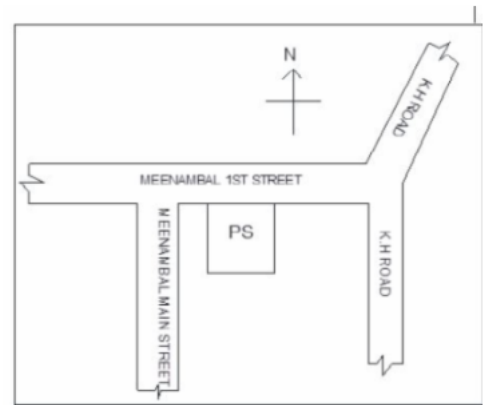

Google Map View

Polling Station Building Front View

Polling Station Front View

Cad View

Key MAP View

சட்டமன்றத் தொகுதியின் எண் மற்றும் பெயர் : 11-லாக்டர் ராதாகிருஷ்ணன் நகர் பிரிவு எண் மற்றும் பெயர் 1-கொடுக்குப்பேட்டை வார்டு எண் 47 ஜீவா நகர் 14வது தெரு