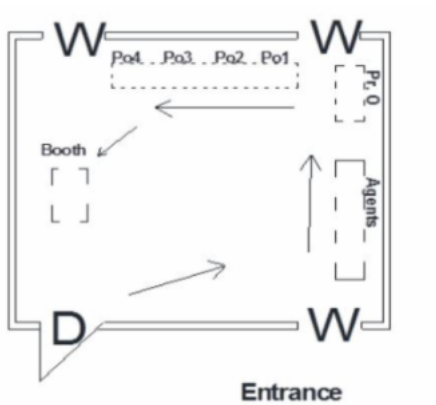

Google Map View

Polling Station Building Front View

Polling Station Front View

Cad View

Key MAP View

சட்டமன்றத் தொகுதியின் எண் மற்றும் பெயர் : 11-லாக்டர் ராதாகிருஷ்ணன் நகர் பிரிவு எண் மற்றும் பெயர் 1-கொடுக்குப்பேட்டை வார்டு எண் 47 ஜீவா நகர் 14வது தெரு