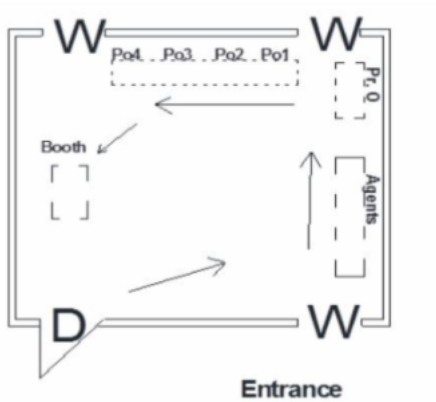

Google Map View

Polling Station Building Front View

Polling Station Front View

Cad View

Key MAP View

சட்டமன்றத் தொகுதியின் எண் மற்றும் பெயர் : 11-லாக்டர் ராதாகிருஷ்ணன் நகர் பிரிவு எண் மற்றும் பெயர் 1-கொடுக்குப்பேட்டை வார்டு எண் 47 ஜிவா நகர் 1வது தெரு