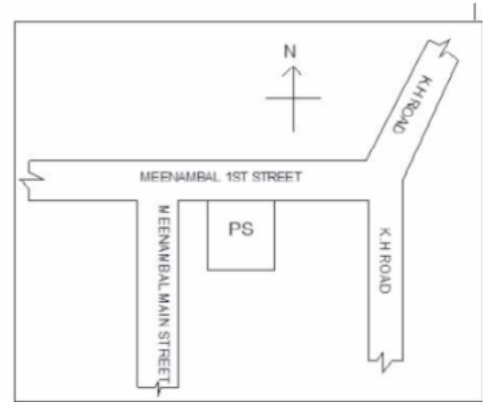

Google Map View

Polling Station Building Front View

Polling Station Front View

Cad View

Key MAP View

சட்டமன்றத் தொகுதியின் எண் மற்றும் பெயர் : 11-லாக்டர் ராதாகிருஷ்ணன் நகர் பிரிவு எண் மற்றும் பெயர் 1-கொடுக்குப்பேட்டை வார்டு எண் 47 ஜிவா நகர் 1வது தெரு