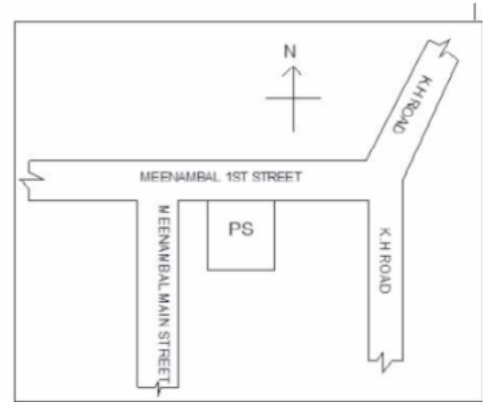

Cad View

Key MAP View