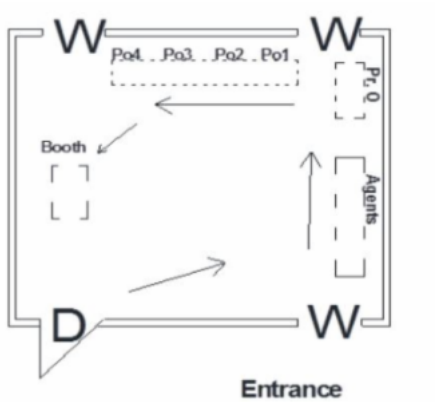

Google Map View

Polling Station Building Front View

Polling Station Front View

Cad View

Key MAP View

1 பெயர் : சுரேஷ் தந்தை பெயர்: ஜேசுராஜன் வீட்டு எண் : 1/74 வயது : 47 பாலினம் : ஆண்	WQD0949578 Photo is available	2 பெயர் : ஜெயமேரி கணவர் பெயர்: சுரேஷ் வீட்டு எண் : 1/74 வயது : 44 பாலினம் : பெண்	WQD0949560 Photo is available	3 பெயர் : மது கணவர் பெயர்: லலித் குமார் வீட்டு எண் : 3/72 வயது : 46 பாலினம் : பெண்	WQD2776177 Photo is available
4 பெயர் : ரவிந்தர்குமார் தந்தை பெயர்: லலித் குமார் வீட்டு எண் : 3/72 வயது : 29 பாலினம் : ஆண்	WQD1652437 Photo is available	5 பெயர் : பிரீத்தி கணவர் பெயர்: ரவிந்தர்குமார் வீட்டு எண் : 3/72 வயது : 27 பாலினம் : பெண்	WQD2776151 Photo is available	6 பெயர் : பாலாஜி தந்தை பெயர்: செந்தில் குமார் வீட்டு எண் : 4/42 வயது : 27 பாலினம் : ஆண்	WQD2783496 Photo is available
7 பெயர் : நாராயணன் தந்தை பெயர்: திருப்பால் வீட்டு எண் : 7/64 வயது : 56 பாலினம் : ஆண்	WQD1968346 Photo is available	8 பெயர் : வெங்கடேஷ்வரலு தந்தை பெயர்: வெங்கையா வீட்டு எண் : 7-64 வயது : 55 பாலினம் : ஆண்	FBT5382635 Photo is available	9 பெயர் : சுசீலா கணவர் பெயர்: திருப்பால் வீட்டு எண் : 7/64 வயது : 50 பாலினம் : பெண்	WQD2330801 Photo is available
10 பெயர் : புவனேஷ்வரி கணவர் பெயர்: வெங்கடேஷ்வரலு வீட்டு எண் : 7-64 வயது : 47 பாலினம் : பெண்	FBT5382080 Photo is available	11 பெயர் : விஜயம்மா கணவர் பெயர்: நாராயணன் வீட்டு எண் : 7/64 வயது : 43 பாலினம் : பெண்	WQD1857267 Photo is available	12 பெயர் : வேணுகோபால் தந்தை பெயர்: ராமையா வீட்டு எண் : 7/64 வயது : 38 பாலினம் : ஆண்	WQD1382837 Photo is available
13 பெயர் : கோ மல்லிஸ்வரி கணவர் பெயர்: கோ வேணுகோபால் வீட்டு எண் : 7/64 வயது : 36 பாலினம் : பெண்	WQD1181247 Photo is available	14 பெயர் : ரம்யா கணவர் பெயர்: குண்டுபோகு வெங்கடேஷ்வரலு வீட்டு எண் : 7/64 வயது : 28 பாலினம் : பெண்	WQD1656529 Photo is available	15 பெயர் : சந்தியா தந்தை பெயர்: திருப்பால் வீட்டு எண் : 7/64 வயது : 27 பாலினம் : பெண்	WQD2248557 Photo is available
16 பெயர் : ஆனந்த பாபு தந்தை பெயர்: திருப்பால் வீட்டு எண் : 7-64 வயது : 24 பாலினம் : ஆண்	WQD2603066 Photo is available	17 பெயர் : க.நா.லாவண்யா தந்தை பெயர்: க.நாராயணன் வீட்டு எண் : 7/64 வயது : 24 பாலினம் : பெண்	WQD2648749 Photo is available	18 பெயர் : இரவிச்சந்திரா தந்தை பெயர்: திருப்பாலு வீட்டு எண் : 7-64 வயது : 23 பாலினம் : ஆண்	WQD2657096 Photo is available
19 பெயர் : ரவணைய்யா தந்தை பெயர்: திருப்பால் வீட்டு எண் : 8-63 வயது : 55 பாலினம் : ஆண்	WQD2700441 Photo is available	20 பெயர் : திருமலம்மா கணவர் பெயர்: ரவணைய்யா வீட்டு எண் : 8-63 வயது : 50 பாலினம் : பெண்	WQD2749273 Photo is available	21 பெயர் : துரைசாமி தந்தை பெயர்: ரத்தனசாமி வீட்டு எண் : 8/63 வயது : 47 பாலினம் : ஆண்	WQD0952218 Photo is available
22 பெயர் : ஜெயக்கொடி துரைசாமி கணவர் பெயர்: துரைசாமி வீட்டு எண் : 8/63 வயது : 46 பாலினம் : பெண்	WQD0952200 Photo is available	23 பெயர் : பாலாஜி தந்தை பெயர்: துரைசாமி வீட்டு எண் : 8/63 வயது : 25 பாலினம் : ஆண்	WQD2082782 Photo is available	24 பெயர் : வனிதா து தந்தை பெயர்: துரைசாமி ர வீட்டு எண் : 8/63 வயது : 23 பாலினம் : பெண்	WQD2776946 Photo is available
25 பெயர் : தரணி தந்தை பெயர்: சுப்பிரமணியம் வீட்டு எண் : 9/63 வயது : 64 பாலினம் : ஆண்	WQD2521334 Photo is available	26 பெயர் : தரணியம்மாள் கணவர் பெயர்: தரணி வீட்டு எண் : 9/63 வயது : 57 பாலினம் : பெண்	WQD2521342 Photo is available	27 பெயர் : பாலதேவகுமார் தந்தை பெயர்: தேவதானம் வீட்டு எண் : 10/11 வயது : 46 பாலினம் : ஆண்	FBT3381175 Photo is available
28 பெயர் : அமுல்குமாரி தந்தை பெயர்: தேவதானம் வீட்டு எண் : 10/11 வயது : 40 பாலினம் : பெண்	WQD1109578 Photo is available	29 பெயர் : இயேசுராஜா தந்தை பெயர்: தேவதானம் வீட்டு எண் : 10/11 வயது : 37 பாலினம் : ஆண்	WQD1181270 Photo is available	30 பெயர் : விஜயகுமாரி கணவர் பெயர்: தேவதானம் வீட்டு எண் : 10/62 வயது : 43 பாலினம் : பெண்	WQD1857192 Photo is available