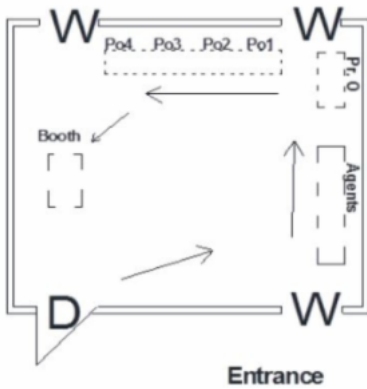

Google Map View

Polling Station Building Front View

Polling Station Front View

Cad View

Key MAP View

1 பெயர் : தசு குமரி தந்தை பெயர்: மஃபத்லால்மாலி வீட்டு எண் : 1 வயது : 24 பாலினம் : பெண் Photo is available	WQD2683407	2 பெயர் : சுருதிகா தந்தை பெயர்: சிவகுமார் வீட்டு எண் : 1/1 வயது : 27 பாலினம் : பெண் Photo is available	WQD2715613	S2 3 பெயர் : அஞ்சையா தந்தை பெயர்: மல்லையா வீட்டு எண் : 1/66 வயது : 58 பாலினம் : ஆண் Photo is available	WQD1955228
4 பெயர் : சகுந்தலா தேவி கணவர் பெயர்: அனுமன்சந்த் வீட்டு எண் : 4வது தளம் டி பிளாக் பிளாட் எண் வயது : 59 பாலினம் : பெண் Photo is available	WQD3060944	5 பெயர் : குஷல் தந்தை பெயர்: அனுமன்சந்த் வீட்டு எண் : 4வது தளம் டி பிளாக்,பிளாட் எண் வயது : 36 பாலினம் : ஆண் Photo is available	WQD3060928	6 பெயர் : குஷ்பூ அ தந்தை பெயர்: அனுமன்சந்த் வீட்டு எண் : 4வது தளம் டி பிளாக்,பிளாட் எண் வயது : 33 பாலினம் : பெண் Photo is available	WQD3060993
7 பெயர் : சோனியா கணவர் பெயர்: குஷல் வீட்டு எண் : 4வது தளம் டி பிளாக் பிளாட் எ வயது : 32 பாலினம் : பெண் Photo is available	WQD3061124	8 பெயர் : ராஜாஸ் அ தந்தை பெயர்: அனுமன்சந்த் வீட்டு எண் : 4வது தளம் டி பிளாக் பிளாட் எ வயது : 28 பாலினம் : ஆண் Photo is available	WQD3060969	9 பெயர் : சசீல் தந்தை பெயர்: மதன்லால் வீட்டு எண் : 21-212 வயது : 34 பாலினம் : ஆண் Photo is available	WQD1775063
10 பெயர் : செளரவ் சுரான தந்தை பெயர்: செளரவ் சுரான வீட்டு எண் : 21/212 வயது : 30 பாலினம் : ஆண் Photo is available	WQD2079531	11 பெயர் : நரேஷ்குமார் தந்தை பெயர்: செளபுக்கந்த் வீட்டு எண் : 40 வயது : 42 பாலினம் : ஆண் Photo is available	WQD1955301	S2 12 பெயர் : வள்ளியம்மாள் கணவர் பெயர்: முனுசாமி வீட்டு எண் : 42 ரயிலவே காலனி வயது : 78 பாலினம் : பெண் Photo is available	WQD3015203
13 பெயர் : மதன் ராஜ் தந்தை பெயர்: அஞ்சையா வீட்டு எண் : 66 வயது : 34 பாலினம் : ஆண் Photo is available	WQD2700003	14 பெயர் : சிவகுமார் தந்தை பெயர்: ராஜேந்திரன் வீட்டு எண் : 80-1 வயது : 61 பாலினம் : ஆண் Photo is available	WQD1479757	15 பெயர் : லட்சுமி கணவர் பெயர்: சிவகுமார் வீட்டு எண் : 80/42 வயது : 58 பாலினம் : பெண் Photo is available	WQD1479765
16 பெயர் : குலசேகரன் இதரர் பெயர்: மகேஸ்வரி வீட்டு எண் : 102 வயது : 67 பாலினம் : ஆண் Photo is available	WQD2880086	17 பெயர் : பூர்ணிமா கணவர் பெயர்: பிரஷாந்த் வீட்டு எண் : 102 வயது : 31 பாலினம் : பெண் Photo is available	WQD2880128	18 பெயர் : குஷ் ஜெயின் தந்தை பெயர்: ராஜேஷ் குமார் ஜெயின் வீட்டு எண் : 102 வயது : 24 பாலினம் : பெண் Photo is available	WQD2673093
19 பெயர் : எஸ் நிவாஸ் தந்தை பெயர்: சையத் அலி வீட்டு எண் : 104 வயது : 33 பாலினம் : ஆண் Photo is available	WQD1810910	20 பெயர் : தினேஷ் குமார் தந்தை பெயர்: தன்ராஜ் வீட்டு எண் : 104 ஏன் பிளாக் வயது : 55 பாலினம் : ஆண் Photo is available	WQD2861201	21 பெயர் : ராஜேந்திர குமார் தந்தை பெயர்: தினேஷ் குமார் வீட்டு எண் : 104 ஏன் பிளாக் வயது : 32 பாலினம் : ஆண் Photo is available	WQD2868487
22 பெயர் : விப்புல் தி ஜெயின் தந்தை பெயர்: தினேஷ் குமார் வீட்டு எண் : 104 ஏன் பிளாக் வயது : 28 பாலினம் : ஆண் Photo is available	WQD2876514	23 பெயர் : யாசிகா தி ஜெயின் தந்தை பெயர்: தினேஷ் குமார் வீட்டு எண் : 104 ஏன் பிளாக் வயது : 26 பாலினம் : பெண் Photo is available	WQD2876555	24 பெயர் : ரிதேஷ் குமார் தந்தை பெயர்: கெவல் சந்த் வீட்டு எண் : 105 வயது : 47 பாலினம் : ஆண் Photo is available	WQD1529346
25 பெயர் : தினேஷ் குமார் தந்தை பெயர்: சாந்தி லால் வீட்டு எண் : 105/106 வயது : 54 பாலினம் : ஆண் Photo is available	WQD2080786	26 பெயர் : ரமேஷ் சந்தா தந்தை பெயர்: ஸுக்காநக ஸுக்கநா வீட்டு எண் : 105/106 வயது : 54 பாலினம் : ஆண் Photo is available	WQD2723740	27 பெயர் : அமித் ஜெயின் தந்தை பெயர்: தினேஷ் குமார் வீட்டு எண் : 105/106 வயது : 32 பாலினம் : ஆண் Photo is available	WQD2080661
28 பெயர் : ஆகாஷ் தந்தை பெயர்: ராமேஷ்ச்த் ராமேஷ்ச்த் வீட்டு எண் : 105-106 வயது : 29 பாலினம் : ஆண் Photo is available	WQD2727428	29 பெயர் : மித்திஷ் தந்தை பெயர்: தினேஷ் குமார் வீட்டு எண் : 105-106 வயது : 29 பாலினம் : ஆண் Photo is available	WQD1657097	30 பெயர் : தேவான்ஷி தந்தை பெயர்: தினேஷ் குமார் வீட்டு எண் : 105/106 வயது : 28 பாலினம் : பெண் Photo is available	WQD2080927