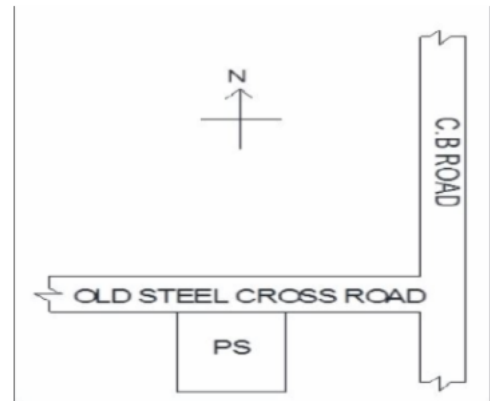

Cad View

Key MAP View