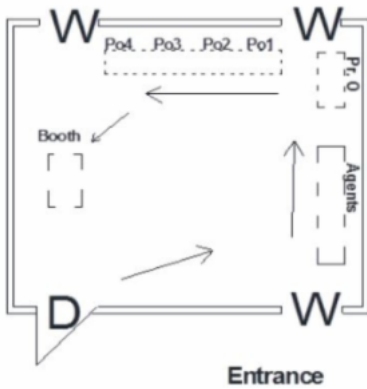

Google Map View

Polling Station Building Front View

Polling Station Front View

Cad View

Key MAP View

1 பெயர் : லக்ஷ்மி கணவர் பெயர்: குமார் வீட்டு எண் : 2 வயது : 59 பாலினம் : பெண்	WQD0949909 Photo is available	2 பெயர் : சுரேஷ் தந்தை பெயர்: ராமையா வீட்டு எண் : 3 வயது : 38 பாலினம் : ஆண்	WQD0155333 Photo is available	3 பெயர் : அப்பனு தந்தை பெயர்: செங்கையா வீட்டு எண் : 5 வயது : 40 பாலினம் : ஆண்	WQD2635084 Photo is available
4 பெயர் : கார்த்திக் அ தந்தை பெயர்: அன்பு வீட்டு எண் : 5 வயது : 30 பாலினம் : ஆண்	WQD2883759 Photo is available	5 பெயர் : வீரன் தந்தை பெயர்: ஏழுமலை வீட்டு எண் : 9 வயது : 51 பாலினம் : ஆண்	WQD1383280 Photo is available	6 பெயர் : பூபாலராஜ் தந்தை பெயர்: மணவாளன் வீட்டு எண் : 10 வயது : 59 பாலினம் : ஆண்	WQD1181783 Photo is available
7 பெயர் : தனசேகர் தந்தை பெயர்: வேலு வீட்டு எண் : 11 வயது : 44 பாலினம் : ஆண்	WQD0779900 Photo is available	8 பெயர் : ராணி கணவர் பெயர்: தனசேகர் வீட்டு எண் : 11 வயது : 41 பாலினம் : பெண்	WQD2878262 Photo is available	9 பெயர் : அமுலு கணவர் பெயர்: செல்வம் வீட்டு எண் : 11 வயது : 37 பாலினம் : பெண்	WQD0779967 Photo is available
10 பெயர் : குமார் இதரர் பெயர்: காமாட்சி வீட்டு எண் : 11/180,ரயில்வே காலனி வயது : 53 பாலினம் : ஆண்	WQD3017258 Photo is available	11 பெயர் : ரா பத்மநாபன் தந்தை பெயர்: ராமசந்திரன் வீட்டு எண் : 11 ஏ,ரயில்வே காலனி வயது : 42 பாலினம் : ஆண்	WQD3001013 Photo is available	12 பெயர் : செ பழனி தந்தை பெயர்: செல்வம் வீட்டு எண் : 11 சி.பி.சாலை, வயது : 20 பாலினம் : ஆண்	WQD3000841 Photo is available
13 பெயர் : ஜமுனா கணவர் பெயர்: ஜயப்பன் வீட்டு எண் : 11,ரயில்வே காலனி வயது : 53 பாலினம் : பெண்	WQD3018199 Photo is available	14 பெயர் : ரவி தந்தை பெயர்: ராமசாமி வீட்டு எண் : 15 வயது : 59 பாலினம் : ஆண்	WQD0781146 Photo is available	15 பெயர் : யசோதா கணவர் பெயர்: ரவி வீட்டு எண் : 15 வயது : 52 பாலினம் : பெண்	WQD0779942 Photo is available
16 பெயர் : வெங்கடேசன் தந்தை பெயர்: நரசிம்மன் வீட்டு எண் : 15 வயது : 47 பாலினம் : ஆண்	WQD0780015 Photo is available	17 பெயர் : ஜலி கணவர் பெயர்: நாகேஷ் வீட்டு எண் : 17 வயது : 40 பாலினம் : பெண்	WQD0780064 Photo is available	18 பெயர் : ராட்ரிக் ரொனால்டு நா தந்தை பெயர்: நாகேஷ் வீட்டு எண் : 17 வயது : 21 பாலினம் : ஆண்	WQD2890879 Photo is available
19 பெயர் : ராமா கணவர் பெயர்: ராஜா வீட்டு எண் : 18 வயது : 54 பாலினம் : பெண்	WQD0780130 Photo is available	20 பெயர் : நாகேஷ் தந்தை பெயர்: மதுரைமுத்து வீட்டு எண் : 18 வயது : 50 பாலினம் : ஆண்	WQD0779892 Photo is available	21 பெயர் : தீபன் தந்தை பெயர்: ராஜா வீட்டு எண் : 18 வயது : 32 பாலினம் : ஆண்	WQD1181726 Photo is available
22 பெயர் : தமிழ்செல்வி செ தந்தை பெயர்: செல்வம் வீட்டு எண் : 20/112 வயது : 23 பாலினம் : பெண்	WQD2988327 Photo is available	23 பெயர் : செ அனுசுயா தாயின் பெயர்: செ வள்ளி வீட்டு எண் : 20/112 வயது : 20 பாலினம் : பெண்	WQD3012812 Photo is available	24 பெயர் : அஜீத் குமார் தந்தை பெயர்: முனுசாமி வீட்டு எண் : 20ஏ வயது : 26 பாலினம் : ஆண்	WQD2603868 Photo is available
25 பெயர் : விஜய் தந்தை பெயர்: முனுசாமி வீட்டு எண் : 20 சி வயது : 27 பாலினம் : ஆண்	WQD2883650 Photo is available	26 பெயர் : ஈஸ்வரன் தந்தை பெயர்: தர்மன் வீட்டு எண் : 21 வயது : 49 பாலினம் : ஆண்	WQD2080570 Photo is available	27 பெயர் : சுரேன் தந்தை பெயர்: செல்வம் வீட்டு எண் : 21 வயது : 38 பாலினம் : ஆண்	WQD0780924 Photo is available
28 பெயர் : கீதா கணவர் பெயர்: சுரேஷ் வீட்டு எண் : 21 வயது : 37 பாலினம் : பெண்	WQD0780148 Photo is available	29 பெயர் : நந்தினி சு தந்தை பெயர்: சுரேன் ஸ் வீட்டு எண் : 21 ரயில்வே காலனி வயது : 21 பாலினம் : பெண்	WQD3015427 Photo is available	30 பெயர் : சு சந்தியா தந்தை பெயர்: சுரேன் ஸ் வீட்டு எண் : 21 ரயில்வே காலனி வயது : 19 பாலினம் : பெண்	WQD3014180 Photo is available