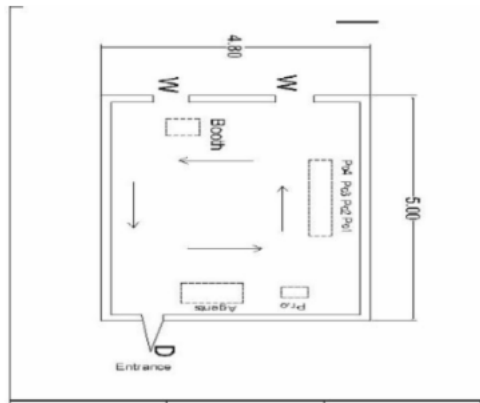

Google Map View

Polling Station Building Front View

Polling Station Front View

Cad View

Key MAP View

சட்டமன்றத் தொகுதியின் எண் மற்றும் பெயர் : 11-லாக்டர் ராதாகிருஷ்ணன் நகர் பிரிவு எண் மற்றும் பெயர் 1-கொடுக்குப்பேட்டை வார்டு எண் 47 காமராஜ் நகர் 9வது தெரு