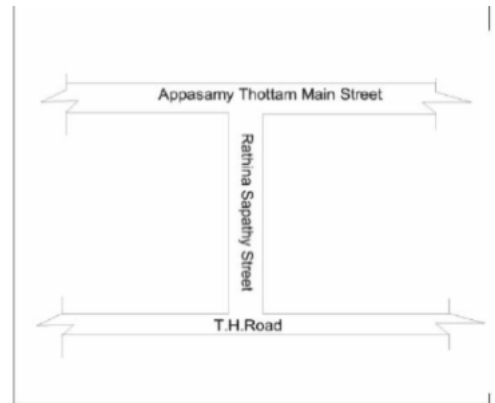

Google Map View

Polling Station Building Front View

Polling Station Front View

Cad View

Key MAP View

சட்டமன்றத் தொகுதியின் எண் மற்றும் பெயர் : 11-லாக்டர் ராதாகிருஷ்ணன் நகர் பிரிவு எண் மற்றும் பெயர் 1-கொடுக்குப்பேட்டை வார்டு எண் 47 காமராஜ் நகர் 9வது தெரு