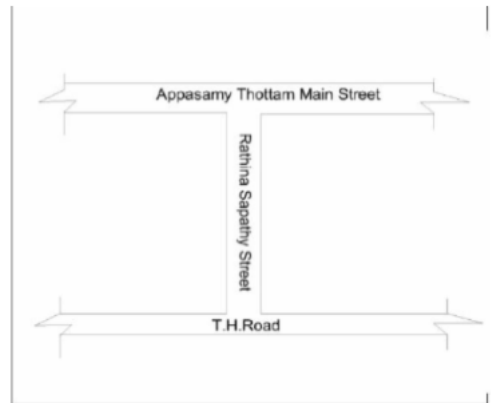

Cad View

Key MAP View