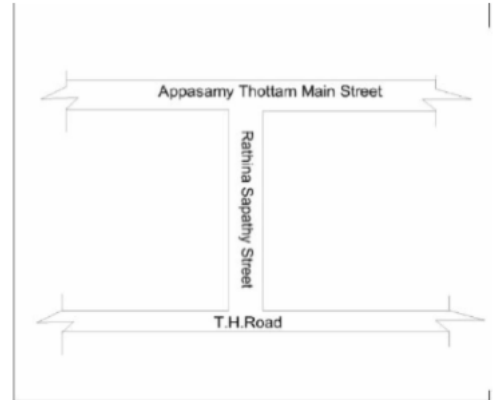

Cad View

Key MAP View