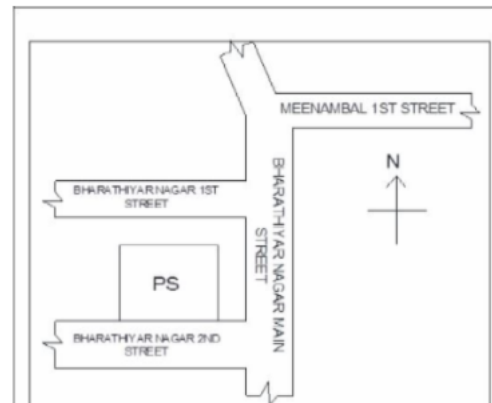

Cad View

Key MAP View