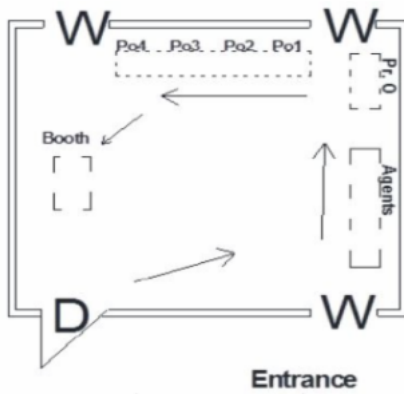

Google Map View

Polling Station Building Front View

Polling Station Front View

Cad View

Key MAP View

1 பெயர் : பீமாகணி கணவர் பெயர்: ஜாகீர் ஹுசைன் வீட்டு எண் : 2 வயது : 40 பாலினம் : பெண் Photo is available	WQD2973899	2 பெயர் : சானு பாபு தந்தை பெயர்: பாபு வீட்டு எண் : 2/4 வயது : 41 பாலினம் : ஆண் Photo is available	WQD2073765	3 பெயர் : ஷாரிப் தந்தை பெயர்: பாபு வீட்டு எண் : 2/4 வயது : 40 பாலினம் : ஆண் Photo is available	WQD2748259
4 பெயர் : ரசிய சானு தந்தை பெயர்: சானு வீட்டு எண் : 2/4 வயது : 37 பாலினம் : பெண் Photo is available	WQD2073799	5 பெயர் : உசேன் பீ கணவர் பெயர்: ஷரிஃப் வீட்டு எண் : 2/4 வயது : 32 பாலினம் : பெண் Photo is available	WQD2294080	6 பெயர் : மனோஜ் குமார் தந்தை பெயர்: ஆனந்தன் வீட்டு எண் : 2ஏ வயது : 25 பாலினம் : ஆண் Photo is available	WQD2073401
7 பெயர் : முருகன் தந்தை பெயர்: குருசாமி வீட்டு எண் : 3 வயது : 41 பாலினம் : ஆண் Photo is available	WQD1811413	8 பெயர் : சுபாநீ தந்தை பெயர்: தமிழரசன் வீட்டு எண் : 4/15 வயது : 25 பாலினம் : பெண் Photo is available	WQD2073203	9 பெயர் : நாசர் பாஷா தந்தை பெயர்: ஹயத் பாஷா வீட்டு எண் : 4 ஏ வயது : 70 பாலினம் : ஆண் Photo is available	WQD1937531
10 பெயர் : ராகுல் தந்தை பெயர்: குமார் வீட்டு எண் : 5 வயது : 28 பாலினம் : ஆண் Photo is available	WQD1660653	11 பெயர் : சாரதா கணவர் பெயர்: சேகர் வீட்டு எண் : 6 வயது : 56 பாலினம் : பெண் Photo is available	WQD1937176	12 பெயர் : விஜயகுமார் தந்தை பெயர்: வீரையா வீட்டு எண் : 6 வயது : 35 பாலினம் : ஆண் Photo is available	WQD1385012
13 பெயர் : குமார் தந்தை பெயர்: பார்த்திபன் வீட்டு எண் : 6/12 வயது : 28 பாலினம் : ஆண் Photo is available	WQD2029791	14 பெயர் : யோகலட்சுமி தாயின் பெயர்: தேவகி வீட்டு எண் : 6-12 வயது : 23 பாலினம் : பெண் Photo is available	WQD2725646	15 பெயர் : சீதா தந்தை பெயர்: ரவி வீட்டு எண் : 6/14 வயது : 23 பாலினம் : பெண் Photo is available	WQD2658649
16 பெயர் : கண்ணன் தாயின் பெயர்: லட்சுமி வீட்டு எண் : 8 வயது : 49 பாலினம் : ஆண் Photo is available	WQD2546489	17 பெயர் : தனலட்சுமி கணவர் பெயர்: கண்ணன் வீட்டு எண் : 8 வயது : 44 பாலினம் : பெண் Photo is available	FBT3416450	18 பெயர் : சூரியகுமார் தந்தை பெயர்: கண்ணன் வீட்டு எண் : 8/4 வயது : 24 பாலினம் : ஆண் Photo is available	WQD2634418
19 பெயர் : கார்த்திக் தந்தை பெயர்: முனியாண்டி வீட்டு எண் : 9/5 வயது : 23 பாலினம் : ஆண் Photo is available	WQD2658474	20 பெயர் : சம்சு நிஷா கணவர் பெயர்: ஜாபர்அலி வீட்டு எண் : 10-1 வயது : 59 பாலினம் : பெண் Photo is available	WQD2546505	21 பெயர் : ஜாபர்அலி தந்தை பெயர்: அமீர்முகைதீன் வீட்டு எண் : 10-1 வயது : 57 பாலினம் : ஆண் Photo is available	WQD2546497
22 பெயர் : வீரையா தந்தை பெயர்: கனகராஜா வீட்டு எண் : 10-2 வயது : 55 பாலினம் : ஆண் Photo is available	WQD2546513	23 பெயர் : சத்தியவதி கணவர் பெயர்: வீரையா வீட்டு எண் : 10-2 வயது : 49 பாலினம் : பெண் Photo is available	FBT6272181	24 பெயர் : முகம்மது ஹாநூன் ஜாபர் அலி தந்தை பெயர்: ஜாபர் அலி வீட்டு எண் : 10-5 வயது : 27 பாலினம் : ஆண் Photo is available	WQD1937481
25 பெயர் : சிவராஜ் தந்தை பெயர்: செல்லையன் வீட்டு எண் : 10/22 வயது : 42 பாலினம் : ஆண் Photo is available	WQD2658623	26 பெயர் : மா துவாரகேஷ் தந்தை பெயர்: மாரியப்பன் வீட்டு எண் : 11ஏ வயது : 19 பாலினம் : ஆண் Photo is available	WQD3037603	27 பெயர் : ரவிந்தரநாத் தந்தை பெயர்: சுப்ரமணி வீட்டு எண் : 12 வயது : 76 பாலினம் : ஆண் Photo is available	WQD1384973
28 பெயர் : தேவகி கணவர் பெயர்: மாரிமுத்து வீட்டு எண் : 12 வயது : 33 பாலினம் : பெண் Photo is available	WQD0942045	29 பெயர் : வீரக்குமார் தந்தை பெயர்: வீரையா வீட்டு எண் : 12 வயது : 31 பாலினம் : ஆண் Photo is available	WQD1384916	30 பெயர் : மாரியம்மாள் கணவர் பெயர்: மாரிமுத்து வீட்டு எண் : 12-3 வயது : 77 பாலினம் : பெண் Photo is available	WQD2546521