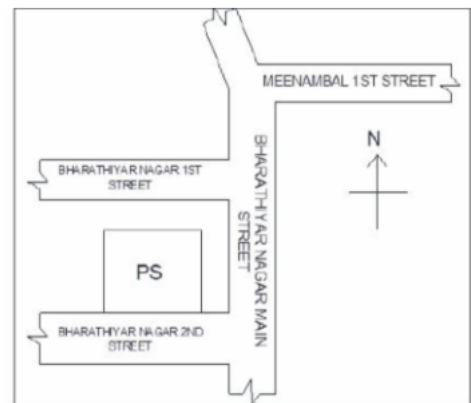

Google Map View

Polling Station Building Front View

Polling Station Front View

Cad View

Key MAP View

1 பெயர் : பீமாகணி கணவர் பெயர்: ஜாகீர் ஹுசைன் வீட்டு எண் : 2 வயது : 40 பாலினம் : பெண் Photo is available	WQD2973899	2 பெயர் : சானு பாபு தந்தை பெயர்: பாபு வீட்டு எண் : 2/4 வயது : 41 பாலினம் : ஆண் Photo is available	WQD2073765	3 பெயர் : ஷாரிப் தந்தை பெயர்: பாபு வீட்டு எண் : 2/4 வயது : 40 பாலினம் : ஆண் Photo is available	WQD2748259
4 பெயர் : ரசிய சானு தந்தை பெயர்: சானு வீட்டு எண் : 2/4 வயது : 37 பாலினம் : பெண் Photo is available	WQD2073799	5 பெயர் : உசேன் பீ கணவர் பெயர்: ஷரிஃப் வீட்டு எண் : 2/4 வயது : 32 பாலினம் : பெண் Photo is available	WQD2294080	6 பெயர் : மனோஜ் குமார் தந்தை பெயர்: ஆனந்தன் வீட்டு எண் : 2ஏ வயது : 25 பாலினம் : ஆண் Photo is available	WQD2073401
7 பெயர் : முருகன் தந்தை பெயர்: குருசாமி வீட்டு எண் : 3 வயது : 41 பாலினம் : ஆண் Photo is available	WQD1811413	8 பெயர் : சுபாநீ தந்தை பெயர்: தமிழரசன் வீட்டு எண் : 4/15 வயது : 25 பாலினம் : பெண் Photo is available	WQD2073203	9 பெயர் : நாசர் பாஷா தந்தை பெயர்: ஹயத் பாஷா வீட்டு எண் : 4 ஏ வயது : 70 பாலினம் : ஆண் Photo is available	WQD1937531
10 பெயர் : ராகுல் தந்தை பெயர்: குமார் வீட்டு எண் : 5 வயது : 28 பாலினம் : ஆண் Photo is available	WQD1660653	11 பெயர் : சாரதா கணவர் பெயர்: சேகர் வீட்டு எண் : 6 வயது : 56 பாலினம் : பெண் Photo is available	WQD1937176	12 பெயர் : விஜயகுமார் தந்தை பெயர்: வீரையா வீட்டு எண் : 6 வயது : 35 பாலினம் : ஆண் Photo is available	WQD1385012
13 பெயர் : குமார் தந்தை பெயர்: பார்த்திபன் வீட்டு எண் : 6/12 வயது : 28 பாலினம் : ஆண் Photo is available	WQD2029791	14 பெயர் : யோகலட்சுமி தாயின் பெயர்: தேவகி வீட்டு எண் : 6-12 வயது : 23 பாலினம் : பெண் Photo is available	WQD2725646	15 பெயர் : சீதா தந்தை பெயர்: ரவி வீட்டு எண் : 6/14 வயது : 23 பாலினம் : பெண் Photo is available	WQD2658649
16 பெயர் : கண்ணன் தாயின் பெயர்: லட்சுமி வீட்டு எண் : 8 வயது : 49 பாலினம் : ஆண் Photo is available	WQD2546489	17 பெயர் : தனலட்சுமி கணவர் பெயர்: கண்ணன் வீட்டு எண் : 8 வயது : 44 பாலினம் : பெண் Photo is available	FBT3416450	18 பெயர் : சூரியகுமார் தந்தை பெயர்: கண்ணன் வீட்டு எண் : 8/4 வயது : 24 பாலினம் : ஆண் Photo is available	WQD2634418
19 பெயர் : கார்த்திக் தந்தை பெயர்: முனியாண்டி வீட்டு எண் : 9/5 வயது : 23 பாலினம் : ஆண் Photo is available	WQD2658474	20 பெயர் : சம்சு நிஷா கணவர் பெயர்: ஜாபர்அலி வீட்டு எண் : 10-1 வயது : 59 பாலினம் : பெண் Photo is available	WQD2546505	21 பெயர் : ஜாபர்அலி தந்தை பெயர்: அமீர்முகைதீன் வீட்டு எண் : 10-1 வயது : 57 பாலினம் : ஆண் Photo is available	WQD2546497
22 பெயர் : வீரையா தந்தை பெயர்: கனகராஜா வீட்டு எண் : 10-2 வயது : 55 பாலினம் : ஆண் Photo is available	WQD2546513	23 பெயர் : சத்தியவதி கணவர் பெயர்: வீரையா வீட்டு எண் : 10-2 வயது : 49 பாலினம் : பெண் Photo is available	FBT6272181	24 பெயர் : முகம்மது ஹாநூன் ஜாபர் அலி தந்தை பெயர்: ஜாபர் அலி வீட்டு எண் : 10-5 வயது : 27 பாலினம் : ஆண் Photo is available	WQD1937481
25 பெயர் : சிவராஜ் தந்தை பெயர்: செல்லையன் வீட்டு எண் : 10/22 வயது : 42 பாலினம் : ஆண் Photo is available	WQD2658623	26 பெயர் : மா துவாரகேஷ் தந்தை பெயர்: மாரியப்பன் வீட்டு எண் : 11ஏ வயது : 19 பாலினம் : ஆண் Photo is available	WQD3037603	27 பெயர் : ரவிந்தரநாத் தந்தை பெயர்: சுப்ரமணி வீட்டு எண் : 12 வயது : 76 பாலினம் : ஆண் Photo is available	WQD1384973
28 பெயர் : தேவகி கணவர் பெயர்: மாரிமுத்து வீட்டு எண் : 12 வயது : 33 பாலினம் : பெண் Photo is available	WQD0942045	29 பெயர் : வீரக்குமார் தந்தை பெயர்: வீரையா வீட்டு எண் : 12 வயது : 31 பாலினம் : ஆண் Photo is available	WQD1384916	30 பெயர் : மாரியம்மாள் கணவர் பெயர்: மாரிமுத்து வீட்டு எண் : 12-3 வயது : 77 பாலினம் : பெண் Photo is available	WQD2546521