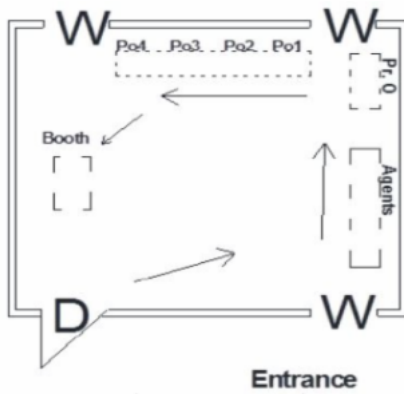

Google Map View

Polling Station Building Front View

Polling Station Front View

Cad View

Key MAP View

1 பெயர் : சாகுல் அமீது தந்தை பெயர் : அகமது வீட்டு எண் : 1 வயது : 70 பாலினம் : ஆண் Photo is available	WQD2750628	2 பெயர் : கௌஸ்பீ கணவர் பெயர் : மொகதீன்கான் வீட்டு எண் : 1 வயது : 67 பாலினம் : பெண் Photo is available	WQD0443374	3 பெயர் : மஞ்சளா கணவர் பெயர் : சீனிவாசன் வீட்டு எண் : 1 வயது : 54 பாலினம் : பெண் Photo is available	WQD0160077
4 பெயர் : நசீர் பாஷா தந்தை பெயர் : அமீர் பாஷா வீட்டு எண் : 1 வயது : 53 பாலினம் : ஆண் Photo is available	WQD1189547	# 5 பெயர் : க பழனி சாமி தந்தை பெயர் : கணேசன் வீட்டு எண் : 1 வயது : 40 பாலினம் : ஆண் Photo is available	WQD1661057	6 பெயர் : மஸ்தானி கணவர் பெயர் : ஜபார் வீட்டு எண் : 1 வயது : 39 பாலினம் : பெண் Photo is available	WQD0443366
7 பெயர் : ராமசந்திரன் தந்தை பெயர் : சேகர் வீட்டு எண் : 1 வயது : 36 பாலினம் : ஆண் Photo is available	WQD1173103	#2 8 பெயர் : ஹமீதா கணவர் பெயர் : நசீர் பாஷா வீட்டு எண் : 1 வயது : 36 பாலினம் : பெண் Photo is available	WQD1189554	9 பெயர் : சரஸ்வதி கணவர் பெயர் : பழனிச்சாமி வீட்டு எண் : 1 வயது : 35 பாலினம் : பெண் Photo is available	WQD1661073
10 பெயர் : ராஜேஷ் தந்தை பெயர் : மகாலிங்கம் வீட்டு எண் : 1 வயது : 31 பாலினம் : ஆண் Photo is available	WQD1173145	11 பெயர் : முகமது அசாருதின் தந்தை பெயர் : சாகுல் அமீது வீட்டு எண் : 1 வயது : 29 பாலினம் : ஆண் Photo is available	WQD1859099	12 பெயர் : லோகேஷ்வரன் தந்தை பெயர் : மகாலிங்கம் வீட்டு எண் : 1 வயது : 28 பாலினம் : ஆண் Photo is available	WQD1769231
13 பெயர் : சிவகுமார் தந்தை பெயர் : கணேசன் வீட்டு எண் : 1-2 வயது : 33 பாலினம் : ஆண் Photo is available	WQD0784546	14 பெயர் : முருகன் தந்தை பெயர் : கணேசன் வீட்டு எண் : 1-2 வயது : 32 பாலினம் : ஆண் Photo is available	WQD0783597	15 பெயர் : ஆரோக்கியமேரி கணவர் பெயர் : வேல்ராஜ் வீட்டு எண் : 1/8 வயது : 50 பாலினம் : பெண் Photo is available	WQD1936459
16 பெயர் : தேவி ச தந்தை பெயர் : சங்கர் கு வீட்டு எண் : 1/8 வயது : 20 பாலினம் : பெண் Photo is available	WQD3065802	17 பெயர் : ஜானகிராமன் தந்தை பெயர் : செல்வம் வீட்டு எண் : 1/18 வயது : 44 பாலினம் : ஆண் Photo is available	FBT6321483	18 பெயர் : தமிழ்செல்வி கணவர் பெயர் : ஜானகிராமன் வீட்டு எண் : 1/18 வயது : 42 பாலினம் : பெண் Photo is available	FBT6321475
19 பெயர் : கவிதா கணவர் பெயர் : ராமசந்திரன் வீட்டு எண் : 1/18 வயது : 31 பாலினம் : பெண் Photo is available	WQD2247062	20 பெயர் : அஜித்குமார் தந்தை பெயர் : மூர்த்தி வீட்டு எண் : 1/18 வயது : 27 பாலினம் : ஆண் Photo is available	WQD2873727	21 பெயர் : ஹமீது தந்தை பெயர் : ஜபீன் வீட்டு எண் : 1-18 வயது : 23 பாலினம் : ஆண் Photo is available	WQD2697340
22 பெயர் : வினிஷா தந்தை பெயர் : சண்முகம் வீட்டு எண் : 1/18 வயது : 23 பாலினம் : பெண் Photo is available	WQD2848349	23 பெயர் : சந்தோஷ் குமார் தந்தை பெயர் : சிவ குமார் வீட்டு எண் : 1-54 வயது : 27 பாலினம் : ஆண் Photo is available	WQD1936624	24 பெயர் : மகாலட்சுமி தந்தை பெயர் : சுந்தர் வீட்டு எண் : 2 வயது : 21 பாலினம் : ஆண் Photo is available	WQD3052487
25 பெயர் : சுந்தர் தாயின் பெயர் : ஜானகி வீட்டு எண் : 2-1 வயது : 51 பாலினம் : ஆண் Photo is available	WQD2547347	26 பெயர் : தேவி கணவர் பெயர் : சுந்தர் வீட்டு எண் : 2-1 வயது : 46 பாலினம் : பெண் Photo is available	FBT3418183	27 பெயர் : மகாலிங்கம் தந்தை பெயர் : சண்முகம் வீட்டு எண் : 2-2 வயது : 66 பாலினம் : ஆண் Photo is available	FBT6272785
28 பெயர் : கணேசன் தந்தை பெயர் : சண்முகம் வீட்டு எண் : 2-3 வயது : 57 பாலினம் : ஆண் Photo is available	WQD2547354	29 பெயர் : செல்வம்மாள் கணவர் பெயர் : கணேசன் வீட்டு எண் : 2-3 வயது : 53 பாலினம் : பெண் Photo is available	WQD2547362	#2 30 பெயர் : மணிகண்டன் தந்தை பெயர் : கணேசன் வீட்டு எண் : 2-3 வயது : 38 பாலினம் : ஆண் Photo is available	FBT3418886