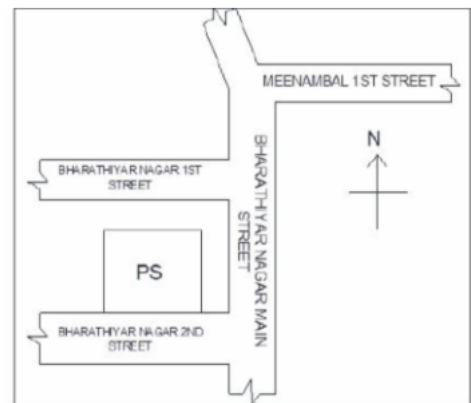

Google Map View

Polling Station Building Front View

Polling Station Front View

Cad View

Key MAP View

1 பெயர் : சாகுல் அமீது தந்தை பெயர் : அகமது வீட்டு எண் : 1 வயது : 70 பாலினம் : ஆண் Photo is available	WQD2750628	2 பெயர் : கௌஸ்பீ கணவர் பெயர் : மொகதீன்கான் வீட்டு எண் : 1 வயது : 67 பாலினம் : பெண் Photo is available	WQD0443374	3 பெயர் : மஞ்சளா கணவர் பெயர் : சீனிவாசன் வீட்டு எண் : 1 வயது : 54 பாலினம் : பெண் Photo is available	WQD0160077
4 பெயர் : நசீர் பாஷா தந்தை பெயர் : அமீர் பாஷா வீட்டு எண் : 1 வயது : 53 பாலினம் : ஆண் Photo is available	WQD1189547	# 5 பெயர் : க பழனி சாமி தந்தை பெயர் : கணேசன் வீட்டு எண் : 1 வயது : 40 பாலினம் : ஆண் Photo is available	WQD1661057	6 பெயர் : மஸ்தானி கணவர் பெயர் : ஜபார் வீட்டு எண் : 1 வயது : 39 பாலினம் : பெண் Photo is available	WQD0443366
7 பெயர் : ராமசந்திரன் தந்தை பெயர் : சேகர் வீட்டு எண் : 1 வயது : 36 பாலினம் : ஆண் Photo is available	WQD1173103	#2 8 பெயர் : ஹமீதா கணவர் பெயர் : நசீர் பாஷா வீட்டு எண் : 1 வயது : 36 பாலினம் : பெண் Photo is available	WQD1189554	9 பெயர் : சரஸ்வதி கணவர் பெயர் : பழனிச்சாமி வீட்டு எண் : 1 வயது : 35 பாலினம் : பெண் Photo is available	WQD1661073
10 பெயர் : ராஜேஷ் தந்தை பெயர் : மகாலிங்கம் வீட்டு எண் : 1 வயது : 31 பாலினம் : ஆண் Photo is available	WQD1173145	11 பெயர் : முகமது அசாருதின் தந்தை பெயர் : சாகுல் அமீது வீட்டு எண் : 1 வயது : 29 பாலினம் : ஆண் Photo is available	WQD1859099	12 பெயர் : லோகேஷ்வரன் தந்தை பெயர் : மகாலிங்கம் வீட்டு எண் : 1 வயது : 28 பாலினம் : ஆண் Photo is available	WQD1769231
13 பெயர் : சிவகுமார் தந்தை பெயர் : கணேசன் வீட்டு எண் : 1-2 வயது : 33 பாலினம் : ஆண் Photo is available	WQD0784546	14 பெயர் : முருகன் தந்தை பெயர் : கணேசன் வீட்டு எண் : 1-2 வயது : 32 பாலினம் : ஆண் Photo is available	WQD0783597	15 பெயர் : ஆரோக்கியமேரி கணவர் பெயர் : வேல்ராஜ் வீட்டு எண் : 1/8 வயது : 50 பாலினம் : பெண் Photo is available	WQD1936459
16 பெயர் : தேவி ச தந்தை பெயர் : சங்கர் கு வீட்டு எண் : 1/8 வயது : 20 பாலினம் : பெண் Photo is available	WQD3065802	17 பெயர் : ஜானகிராமன் தந்தை பெயர் : செல்வம் வீட்டு எண் : 1/18 வயது : 44 பாலினம் : ஆண் Photo is available	FBT6321483	18 பெயர் : தமிழ்செல்வி கணவர் பெயர் : ஜானகிராமன் வீட்டு எண் : 1/18 வயது : 42 பாலினம் : பெண் Photo is available	FBT6321475
19 பெயர் : கவிதா கணவர் பெயர் : ராமசந்திரன் வீட்டு எண் : 1/18 வயது : 31 பாலினம் : பெண் Photo is available	WQD2247062	20 பெயர் : அஜித்குமார் தந்தை பெயர் : மூர்த்தி வீட்டு எண் : 1/18 வயது : 27 பாலினம் : ஆண் Photo is available	WQD2873727	21 பெயர் : ஹமீது தந்தை பெயர் : ஜபீன் வீட்டு எண் : 1-18 வயது : 23 பாலினம் : ஆண் Photo is available	WQD2697340
22 பெயர் : வினிஷா தந்தை பெயர் : சண்முகம் வீட்டு எண் : 1/18 வயது : 23 பாலினம் : பெண் Photo is available	WQD2848349	23 பெயர் : சந்தோஷ் குமார் தந்தை பெயர் : சிவ குமார் வீட்டு எண் : 1-54 வயது : 27 பாலினம் : ஆண் Photo is available	WQD1936624	24 பெயர் : மகாலட்சுமி தந்தை பெயர் : சுந்தர் வீட்டு எண் : 2 வயது : 21 பாலினம் : ஆண் Photo is available	WQD3052487
25 பெயர் : சுந்தர் தாயின் பெயர் : ஜானகி வீட்டு எண் : 2-1 வயது : 51 பாலினம் : ஆண் Photo is available	WQD2547347	26 பெயர் : தேவி கணவர் பெயர் : சுந்தர் வீட்டு எண் : 2-1 வயது : 46 பாலினம் : பெண் Photo is available	FBT3418183	27 பெயர் : மகாலிங்கம் தந்தை பெயர் : சண்முகம் வீட்டு எண் : 2-2 வயது : 66 பாலினம் : ஆண் Photo is available	FBT6272785
28 பெயர் : கணேசன் தந்தை பெயர் : சண்முகம் வீட்டு எண் : 2-3 வயது : 57 பாலினம் : ஆண் Photo is available	WQD2547354	29 பெயர் : செல்வம்மாள் கணவர் பெயர் : கணேசன் வீட்டு எண் : 2-3 வயது : 53 பாலினம் : பெண் Photo is available	WQD2547362	#2 30 பெயர் : மணிகண்டன் தந்தை பெயர் : கணேசன் வீட்டு எண் : 2-3 வயது : 38 பாலினம் : ஆண் Photo is available	FBT3418886