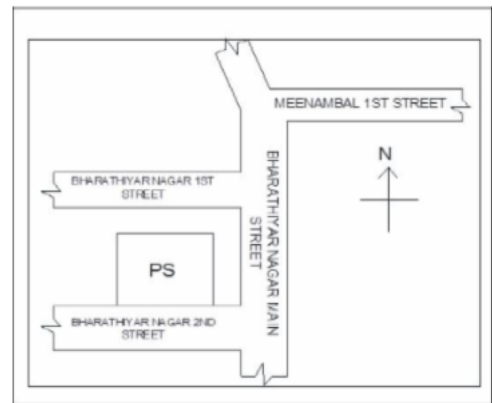

Google Map View

Polling Station Building Front View

Polling Station Front View

Cad View

Key MAP View

1 பெயர் : அருண் தந்தை பெயர்: கண்ணன் வீட்டு எண் : 1-B வயது : 33 பாலினம் : ஆண் Photo is available	WQD1113968	2 பெயர் : செளமியா தந்தை பெயர்: ரகு வீட்டு எண் : 1B-11 வயது : 23 பாலினம் : பெண் Photo is available	WQD2733848	3 பெயர் : இளையராஜா தந்தை பெயர்: பெருமாள் வீட்டு எண் : 2 வயது : 46 பாலினம் : ஆண் Photo is available	WQD0215301
4 பெயர் : தேவி கணவர் பெயர்: இளையராஜா வீட்டு எண் : 2 வயது : 41 பாலினம் : பெண் Photo is available	FBT3430253	5 பெயர் : விஜி தந்தை பெயர்: இளையராஜா வீட்டு எண் : 2 ஏ பிளாக் வயது : 26 பாலினம் : ஆண் Photo is available	WQD2070654	6 பெயர் : ஜெயலட்சுமி கணவர் பெயர்: நாபராஜ் வீட்டு எண் : 4 வயது : 45 பாலினம் : பெண் Photo is available	WQD2071157
7 பெயர் : வெங்கடலட்சுமி கணவர் பெயர்: ராஜா வீட்டு எண் : 4/9 வயது : 60 பாலினம் : பெண் Photo is available	WQD2069771	8 பெயர் : ராஜலக்ஷ்மி கணவர் பெயர்: சுகுமார் வீட்டு எண் : 5 வயது : 29 பாலினம் : பெண் Photo is available	WQD2069995	9 பெயர் : சரஸ்வதி கணவர் பெயர்: தன சேகர் வீட்டு எண் : 5 ஏ பிளாக் வயது : 60 பாலினம் : பெண் Photo is available	WQD2239507
10 பெயர் : கார்த்திக் தந்தை பெயர்: மாரியப்பன் வீட்டு எண் : 6 வயது : 31 பாலினம் : ஆண் Photo is available	WQD1483304	S 11 பெயர் : விக்னெஷ் தந்தை பெயர்: சிபிபாபு வீட்டு எண் : 6/15 வயது : 25 பாலினம் : பெண் DELETED	WQD2068179	12 பெயர் : சந்திரா கணவர் பெயர்: ராஜேந்திரன் வீட்டு எண் : 7 வயது : 40 பாலினம் : பெண் Photo is available	WQD1663624
13 பெயர் : பூபதி தந்தை பெயர்: ராஜேந்திரன் வீட்டு எண் : 7 வயது : 30 பாலினம் : ஆண் Photo is available	WQD1663178	14 பெயர் : மனோகரன் தந்தை பெயர்: முனுசாமி வீட்டு எண் : 8 வயது : 60 பாலினம் : ஆண் Photo is available	WQD0795179	#2 15 பெயர் : மகாதேவன் ம தந்தை பெயர்: மனோகரன் வீட்டு எண் : 8 வயது : 34 பாலினம் : ஆண் Photo is available	WQD0784058
16 பெயர் : கார்த்திக் ம தந்தை பெயர்: மனோகரன் வீட்டு எண் : 8 வயது : 32 பாலினம் : ஆண் Photo is available	WQD1113976	S 17 பெயர் : கவிதா தந்தை பெயர்: குமரவேல் வீட்டு எண் : 8/13 வயது : 24 பாலினம் : பெண் DELETED	WQD2731735	18 பெயர் : தீபிகா தந்தை பெயர்: மனோகரன் வீட்டு எண் : 8A வயது : 28 பாலினம் : பெண் Photo is available	WQD1884501
19 பெயர் : ஹேமாவதி கணவர் பெயர்: வேலு வீட்டு எண் : 10 வயது : 33 பாலினம் : பெண் Photo is available	WQD1811538	20 பெயர் : மேகலா தந்தை பெயர்: அந்தோனி வீட்டு எண் : 10 வயது : 23 பாலினம் : பெண் Photo is available	WQD2733764	21 பெயர் : வேலு தந்தை பெயர்: நடராஜன் வீட்டு எண் : 10 ஏ பிளாக் வயது : 41 பாலினம் : ஆண் Photo is available	WQD0160929
22 பெயர் : முத்துலட்சுமி கணவர் பெயர்: சங்கர் வீட்டு எண் : 13 வயது : 40 பாலினம் : பெண் Photo is available	WQD0160333	23 பெயர் : தனலக்ஷ்மி தந்தை பெயர்: சங்கர் வீட்டு எண் : 13 வயது : 23 பாலினம் : பெண் Photo is available	WQD2848356	24 பெயர் : நந்த குமார் தந்தை பெயர்: பாபு வீட்டு எண் : 15 வயது : 28 பாலினம் : ஆண் Photo is available	WQD1935279
25 பெயர் : பார்த்தீபன் தந்தை பெயர்: கோவிந்தராஜி வீட்டு எண் : 16 ஏ பிளாக் வயது : 35 பாலினம் : ஆண் Photo is available	WQD1937861	26 பெயர் : சிவகுமாரி கணவர் பெயர்: பார்த்தீபன் வீட்டு எண் : 16 ஏ பிளாக் வயது : 28 பாலினம் : பெண் Photo is available	WQD1819333	27 பெயர் : அழகு தந்தை பெயர்: சின்னகருப்பையா வீட்டு எண் : 17 வயது : 66 பாலினம் : ஆண் Photo is available	WQD0160374
28 பெயர் : பஞ்சவர்ணம் கணவர் பெயர்: அழகு வீட்டு எண் : 17 வயது : 56 பாலினம் : பெண் Photo is available	WQD0160382	29 பெயர் : கண்ணன் தந்தை பெயர்: அழகு வீட்டு எண் : 17 வயது : 37 பாலினம் : ஆண் Photo is available	WQD0160390	30 பெயர் : கோகுல் தந்தை பெயர்: அழகு வீட்டு எண் : 17 வயது : 23 பாலினம் : ஆண் Photo is available	WQD2848497