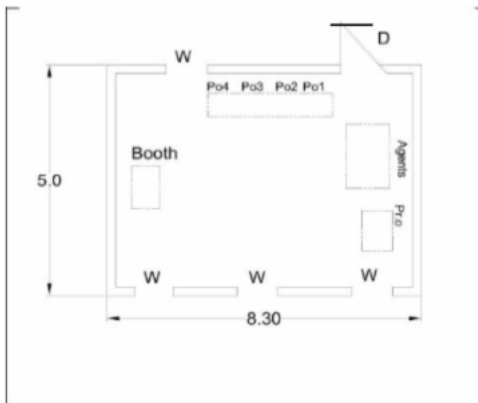

Google Map View

Polling Station Building Front View

Polling Station Front View

Cad View

Key MAP View

1 பெயர் : அருண் தந்தை பெயர்: கண்ணன் வீட்டு எண் : 1-B வயது : 33 பாலினம் : ஆண் Photo is available	WQD1113968	2 பெயர் : செளமியா தந்தை பெயர்: ரகு வீட்டு எண் : 1B-11 வயது : 23 பாலினம் : பெண் Photo is available	WQD2733848	3 பெயர் : இளையராஜா தந்தை பெயர்: பெருமாள் வீட்டு எண் : 2 வயது : 46 பாலினம் : ஆண் Photo is available	WQD0215301
4 பெயர் : தேவி கணவர் பெயர்: இளையராஜா வீட்டு எண் : 2 வயது : 41 பாலினம் : பெண் Photo is available	FBT3430253	5 பெயர் : விஜி தந்தை பெயர்: இளையராஜா வீட்டு எண் : 2 ஏ பிளாக் வயது : 26 பாலினம் : ஆண் Photo is available	WQD2070654	6 பெயர் : ஜெயலட்சுமி கணவர் பெயர்: நாபராஜ் வீட்டு எண் : 4 வயது : 45 பாலினம் : பெண் Photo is available	WQD2071157
7 பெயர் : வெங்கடலட்சுமி கணவர் பெயர்: ராஜா வீட்டு எண் : 4/9 வயது : 60 பாலினம் : பெண் Photo is available	WQD2069771	8 பெயர் : ராஜலக்ஷ்மி கணவர் பெயர்: சுகுமார் வீட்டு எண் : 5 வயது : 29 பாலினம் : பெண் Photo is available	WQD2069995	9 பெயர் : சரஸ்வதி கணவர் பெயர்: தன சேகர் வீட்டு எண் : 5 ஏ பிளாக் வயது : 60 பாலினம் : பெண் Photo is available	WQD2239507
10 பெயர் : கார்த்திக் தந்தை பெயர்: மாரியப்பன் வீட்டு எண் : 6 வயது : 31 பாலினம் : ஆண் Photo is available	WQD1483304	S 11 பெயர் : விக்னெஷ் தந்தை பெயர்: சிபிபாபு வீட்டு எண் : 6/15 வயது : 25 பாலினம் : பெண் DELETED	WQD2068179	12 பெயர் : சந்திரா கணவர் பெயர்: ராஜேந்திரன் வீட்டு எண் : 7 வயது : 40 பாலினம் : பெண் Photo is available	WQD1663624
13 பெயர் : பூபதி தந்தை பெயர்: ராஜேந்திரன் வீட்டு எண் : 7 வயது : 30 பாலினம் : ஆண் Photo is available	WQD1663178	14 பெயர் : மனோகரன் தந்தை பெயர்: முனுசாமி வீட்டு எண் : 8 வயது : 60 பாலினம் : ஆண் Photo is available	WQD0795179	#2 15 பெயர் : மகாதேவன் ம தந்தை பெயர்: மனோகரன் வீட்டு எண் : 8 வயது : 34 பாலினம் : ஆண் Photo is available	WQD0784058
16 பெயர் : கார்த்திக் ம தந்தை பெயர்: மனோகரன் வீட்டு எண் : 8 வயது : 32 பாலினம் : ஆண் Photo is available	WQD1113976	S 17 பெயர் : கவிதா தந்தை பெயர்: குமரவேல் வீட்டு எண் : 8/13 வயது : 24 பாலினம் : பெண் DELETED	WQD2731735	18 பெயர் : தீபிகா தந்தை பெயர்: மனோகரன் வீட்டு எண் : 8A வயது : 28 பாலினம் : பெண் Photo is available	WQD1884501
19 பெயர் : ஹேமாவதி கணவர் பெயர்: வேலு வீட்டு எண் : 10 வயது : 33 பாலினம் : பெண் Photo is available	WQD1811538	20 பெயர் : மேகலா தந்தை பெயர்: அந்தோனி வீட்டு எண் : 10 வயது : 23 பாலினம் : பெண் Photo is available	WQD2733764	21 பெயர் : வேலு தந்தை பெயர்: நடராஜன் வீட்டு எண் : 10 ஏ பிளாக் வயது : 41 பாலினம் : ஆண் Photo is available	WQD0160929
22 பெயர் : முத்துலட்சுமி கணவர் பெயர்: சங்கர் வீட்டு எண் : 13 வயது : 40 பாலினம் : பெண் Photo is available	WQD0160333	23 பெயர் : தனலக்ஷ்மி தந்தை பெயர்: சங்கர் வீட்டு எண் : 13 வயது : 23 பாலினம் : பெண் Photo is available	WQD2848356	24 பெயர் : நந்த குமார் தந்தை பெயர்: பாபு வீட்டு எண் : 15 வயது : 28 பாலினம் : ஆண் Photo is available	WQD1935279
25 பெயர் : பார்த்தீபன் தந்தை பெயர்: கோவிந்தராஜி வீட்டு எண் : 16 ஏ பிளாக் வயது : 35 பாலினம் : ஆண் Photo is available	WQD1937861	26 பெயர் : சிவகுமாரி கணவர் பெயர்: பார்த்தீபன் வீட்டு எண் : 16 ஏ பிளாக் வயது : 28 பாலினம் : பெண் Photo is available	WQD1819333	27 பெயர் : அழகு தந்தை பெயர்: சின்னகருப்பையா வீட்டு எண் : 17 வயது : 66 பாலினம் : ஆண் Photo is available	WQD0160374
28 பெயர் : பஞ்சவர்ணம் கணவர் பெயர்: அழகு வீட்டு எண் : 17 வயது : 56 பாலினம் : பெண் Photo is available	WQD0160382	29 பெயர் : கண்ணன் தந்தை பெயர்: அழகு வீட்டு எண் : 17 வயது : 37 பாலினம் : ஆண் Photo is available	WQD0160390	30 பெயர் : கோகுல் தந்தை பெயர்: அழகு வீட்டு எண் : 17 வயது : 23 பாலினம் : ஆண் Photo is available	WQD2848497