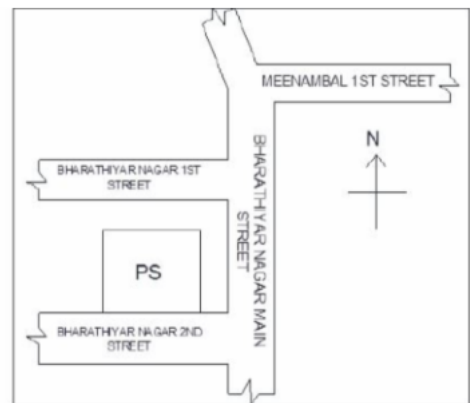

Cad View

Key MAP View