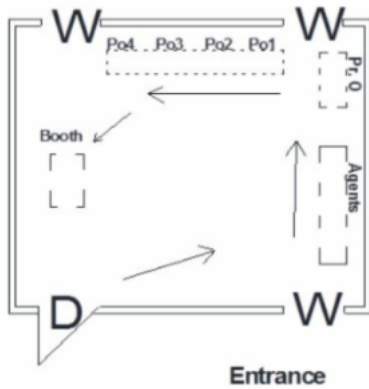

Google Map View

Polling Station Building Front View

Polling Station Front View

Cad View

Key MAP View

1 பெயர் : ராஜம்மாள் கணவர் பெயர் : சுப்பிரமணி வீட்டு எண் : 1 வயது : 59 பாலினம் : பெண் Photo is available	WQD0599589	2 பெயர் : அம்மு தந்தை பெயர் : ஆனந்தன் வீட்டு எண் : 1 வயது : 42 பாலினம் : பெண் Photo is available	WQD0599936	3 பெயர் : ஜீவா தந்தை பெயர் : சரவணன் வீட்டு எண் : 1 வயது : 38 பாலினம் : பெண் Photo is available	WQD0599860
4 பெயர் : நர்மத தந்தை பெயர் : சந்திர சேகர் வீட்டு எண் : 1/2 வயது : 26 பாலினம் : பெண் Photo is available	WQD2064822	5 பெயர் : தாரணிகா தந்தை பெயர் : ஆனந்தன் வீட்டு எண் : 1/58 வயது : 20 பாலினம் : பெண் Photo is available	WQD2997302	6 பெயர் : மஞ்சளா தந்தை பெயர் : ஆனந்தன் வீட்டு எண் : 1/58 வயது : 19 பாலினம் : பெண் Photo is available	WQD2995835
7 பெயர் : தெய்வானை கணவர் பெயர் : சங்கர் வீட்டு எண் : 2 வயது : 44 பாலினம் : பெண் Photo is available	WQD2296515	8 பெயர் : சி சி நவீனராஜ் தந்தை பெயர் : சி எ சந்திரசேகர் வீட்டு எண் : 2 வயது : 28 பாலினம் : ஆண் Photo is available	WQD1665504	9 பெயர் : ஆசீர்வாதம் தந்தை பெயர் : நாராயணன் வீட்டு எண் : 2-1 வயது : 78 பாலினம் : ஆண் Photo is available	WQD2563575
10 பெயர் : லட்சுமியம்மாள் கணவர் பெயர் : ஆசீர்வாதம் வீட்டு எண் : 2-1 வயது : 75 பாலினம் : பெண் Photo is available	WQD2563583	11 பெயர் : சின்னய்யா தந்தை பெயர் : நாராயணன் வீட்டு எண் : 2-1 வயது : 67 பாலினம் : ஆண் Photo is available	WQD2563591	12 பெயர் : சந்திரசேகர் தந்தை பெயர் : ஆசீர்வாதம் வீட்டு எண் : 2-1 வயது : 57 பாலினம் : ஆண் Photo is available	WQD2563609
13 பெயர் : மல்லீஸ்வரி கணவர் பெயர் : சின்னய்யா வீட்டு எண் : 2-1 வயது : 56 பாலினம் : பெண் Photo is available	WQD2563617	14 பெயர் : கிருஷ்ணவேணி கணவர் பெயர் : சந்திரசேகர் வீட்டு எண் : 2-1 வயது : 46 பாலினம் : பெண் Photo is available	FBT1347749	15 பெயர் : சரவணன் தந்தை பெயர் : சின்னப்பன் வீட்டு எண் : 2-1 வயது : 38 பாலினம் : ஆண் Photo is available	FBT3399458
16 பெயர் : கிரி தந்தை பெயர் : சின்னய்யா வீட்டு எண் : 2-1 வயது : 38 பாலினம் : ஆண் Photo is available	FBT3398997	17 பெயர் : அரி தந்தை பெயர் : சின்னய்யா வீட்டு எண் : 2-1 வயது : 37 பாலினம் : ஆண் Photo is available	FBT3398658	# 18 பெயர் : முழீனா எச் கணவர் பெயர் : முத்துஜா வீட்டு எண் : 2-4 வயது : 29 பாலினம் : பெண் Photo is available	WQD2749067
19 பெயர் : பூங்காந்த தந்தை பெயர் : ராஜ் குமார் வீட்டு எண் : 2/18 வயது : 24 பாலினம் : ஆண் Photo is available	WQD2633345	20 பெயர் : அமிதா கணவர் பெயர் : ராகமத் துல்லா வீட்டு எண் : 3 வயது : 59 பாலினம் : பெண் Photo is available	WQD1859974	21 பெயர் : குமார் தந்தை பெயர் : குப்பன் வீட்டு எண் : 3 வயது : 54 பாலினம் : ஆண் Photo is available	WQD0599571
22 பெயர் : பிரியங்கா தந்தை பெயர் : லாரன்ஸ் வீட்டு எண் : 3 வயது : 30 பாலினம் : பெண் Photo is available	WQD1386820	23 பெயர் : ஜெயக்குமார் தந்தை பெயர் : சகாதேவன் வீட்டு எண் : 3-6 வயது : 27 பாலினம் : ஆண் Photo is available	WQD1860089	24 பெயர் : அல்தாப் தந்தை பெயர் : மாபூப் பாஷா வீட்டு எண் : 3/31 வயது : 42 பாலினம் : ஆண் Photo is available	WQD2065647
25 பெயர் : சஜிதா பீ கணவர் பெயர் : அல்தாப் வீட்டு எண் : 3/31 வயது : 36 பாலினம் : பெண் Photo is available	WQD2065605	26 பெயர் : ராஜேஷ் தந்தை பெயர் : வேலு வீட்டு எண் : 3ஏ வயது : 22 பாலினம் : ஆண் Photo is available	WQD2846699	27 பெயர் : தாவுத் பாஷா தந்தை பெயர் : முஹமத் அக்ரம் முன்னா வீட்டு எண் : 4-2 வயது : 45 பாலினம் : ஆண் Photo is available	WQD1770858
28 பெயர் : வினசென்ட் தந்தை பெயர் : சவுரிதாஸ் வீட்டு எண் : 5 வயது : 35 பாலினம் : ஆண் Photo is available	WQD1665751	29 பெயர் : வினோத் குமார் தந்தை பெயர் : கன்னியப்பன் வீட்டு எண் : 5 வயது : 30 பாலினம் : ஆண் Photo is available	WQD1860063	30 பெயர் : காயத்ரி தந்தை பெயர் : டேனியல் வீட்டு எண் : 5 வயது : 30 பாலினம் : பெண் Photo is available	WQD1387109