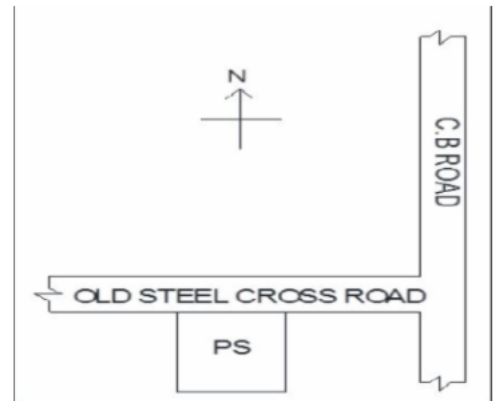

Cad View

Key MAP View