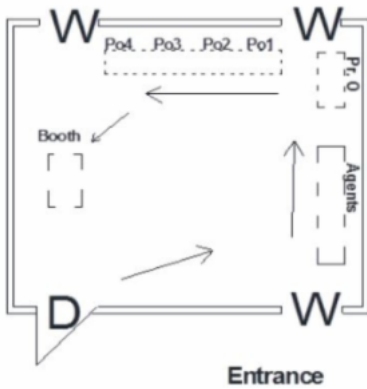

Google Map View

Polling Station Building Front View

Polling Station Front View

Cad View

Key MAP View

1 பெயர் : வாணி தந்தை பெயர் : ராஜா வீட்டு எண் : 1/59 வயது : 23 பாலினம் : பெண்	WQD2677227 Photo is available	2 பெயர் : வீரப்பன் தந்தை பெயர் : குமார் வீட்டு எண் : 2 வயது : 46 பாலினம் : ஆண்	WQD0981860 Photo is available	3 பெயர் : பிரபாகரன் தந்தை பெயர் : ராஜன் வீட்டு எண் : 2 வயது : 34 பாலினம் : ஆண்	WQD0601351 Photo is available
4 பெயர் : சுகுணா கணவர் பெயர் : வீரப்பன் வீட்டு எண் : 2 வயது : 33 பாலினம் : பெண்	WQD0928416 Photo is available	5 பெயர் : பிரசாந்த் தந்தை பெயர் : ராஜன் வீட்டு எண் : 2 வயது : 32 பாலினம் : ஆண்	WQD1159847 Photo is available	6 பெயர் : வள்ளியம்மாள் தந்தை பெயர் : ராஜன் வீட்டு எண் : 2 வயது : 29 பாலினம் : பெண்	WQD1667369 Photo is available
7 பெயர் : ராஜன் தந்தை பெயர் : பசுலிங்கம் வீட்டு எண் : 2-1 வயது : 55 பாலினம் : ஆண்	WQD0203828 Photo is available	8 பெயர் : செல்வமணி தந்தை பெயர் : மாசிலாமணி வீட்டு எண் : 2-1 வயது : 51 பாலினம் : ஆண்	WQD2571131 Photo is available	9 பெயர் : ரமணி கணவர் பெயர் : செல்வமணி வீட்டு எண் : 2-1 வயது : 47 பாலினம் : பெண்	WQD2571149 Photo is available
10 பெயர் : ஜனனி தந்தை பெயர் : செல்வமணி வீட்டு எண் : 2-1 வயது : 23 பாலினம் : பெண்	WQD2747988 Photo is available	11 பெயர் : செல்வி கணவர் பெயர் : ராஜன் வீட்டு எண் : 2-2 வயது : 50 பாலினம் : பெண்	WQD2571156 Photo is available	12 பெயர் : செல்வகுமார் தந்தை பெயர் : மாசிலாமணி வீட்டு எண் : 2-3 வயது : 47 பாலினம் : ஆண்	FBT1339829 Photo is available
13 பெயர் : பேபி கணவர் பெயர் : சுரேஷ் வீட்டு எண் : 2/4 வயது : 35 பாலினம் : பெண்	WQD2693497 Photo is available	14 பெயர் : பிரகாஷ் தந்தை பெயர் : வீரப்பன் வீட்டு எண் : 2/59 வயது : 25 பாலினம் : ஆண்	WQD2793594 Photo is available	15 பெயர் : தமிழரசி தந்தை பெயர் : வீராசாமி வீட்டு எண் : 3 வயது : 33 பாலினம் : பெண்	WQD1159789 Photo is available
# 16 பெயர் : வீராசாமி தந்தை பெயர் : தவடன் வீட்டு எண் : 3-1 வயது : 53 பாலினம் : ஆண்	WQD2571172 Photo is available	17 பெயர் : சாந்தி கணவர் பெயர் : வீராசாமி வீட்டு எண் : 3-1 வயது : 48 பாலினம் : பெண்	WQD2571180 Photo is available	18 பெயர் : ஆனந்தன் தந்தை பெயர் : ஜாஸையா வீட்டு எண் : 4 வயது : 68 பாலினம் : ஆண்	FBT1731033 Photo is available
19 பெயர் : கோட்டேஸ்வரி கணவர் பெயர் : ஆனந்தன் வீட்டு எண் : 4 வயது : 57 பாலினம் : பெண்	WQD0164392 Photo is available	20 பெயர் : சுரேஷ் தந்தை பெயர் : ஆனந்தன் வீட்டு எண் : 4 வயது : 39 பாலினம் : ஆண்	WQD0164400 Photo is available	21 பெயர் : ராஜேஷ் தந்தை பெயர் : ஆனந்தன் வீட்டு எண் : 4 வயது : 39 பாலினம் : ஆண்	WQD0164418 Photo is available
22 பெயர் : கோபிநாத் தந்தை பெயர் : கிருஷ்ணையா வீட்டு எண் : 4 வயது : 38 பாலினம் : ஆண்	WQD0236364 Photo is available	23 பெயர் : ஸ்டாலின் தந்தை பெயர் : தேசிங்கு வீட்டு எண் : 5 வயது : 65 பாலினம் : ஆண்	WQD2571198 Photo is available	24 பெயர் : மல்லிகா கணவர் பெயர் : ஸ்டாலின் வீட்டு எண் : 5 வயது : 52 பாலினம் : பெண்	WQD0601203 Photo is available
25 பெயர் : ஸ்ரீஜா தந்தை பெயர் : அமுறி வெங்டேஸ்வரலு வீட்டு எண் : 5 வயது : 33 பாலினம் : ஆண்	WQD1771674 Photo is available	26 பெயர் : லாவண்யா தந்தை பெயர் : அய்யண்ணா வீட்டு எண் : 5-10 வயது : 30 பாலினம் : பெண்	WQD1927680 Photo is available	27 பெயர் : நவீனா தந்தை பெயர் : அயண்ணா வீட்டு எண் : 5-10 வயது : 27 பாலினம் : பெண்	WQD1885003 Photo is available
28 பெயர் : ஜெனிபர் கணவர் பெயர் : தியாகராஜன் வீட்டு எண் : 5/10 வயது : 22 பாலினம் : பெண்	WQD2876191 Photo is available	29 பெயர் : ஆகாஷ் தந்தை பெயர் : லக்ஷ்மணராஜ் வீட்டு எண் : 5/10 வயது : 20 பாலினம் : ஆண்	WQD3022787 Photo is available	30 பெயர் : வரப்பிரசாந்த் பொ தந்தை பெயர் : லட்சுமணராஜ் வீட்டு எண் : 5/10 வயது : 19 பாலினம் : ஆண்	WQD3055985 Photo is available