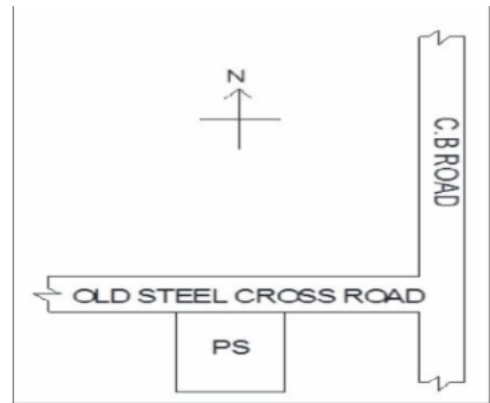

Key MAP View