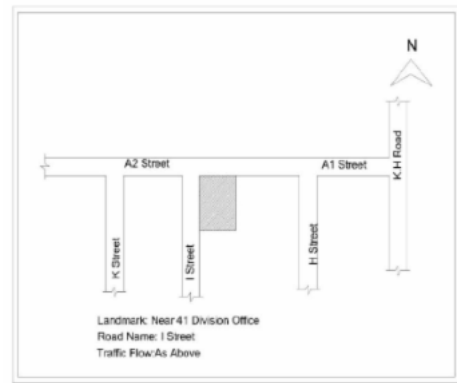

Key MAP View