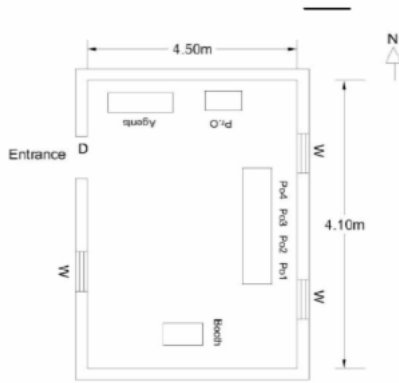

Google Map View

Polling Station Building Front View

Polling Station Front View

Cad View

Key MAP View

1 பெயர் : கெஜலட்சுமி கணவர் பெயர்: கண்ணன் வீட்டு எண் : 1 வயது : 39 பாலினம் : பெண்	WQD1157023 Photo is available	2 பெயர் : பழனிகுமார் தந்தை பெயர்: நாராயணன் வீட்டு எண் : 1 வயது : 34 பாலினம் : ஆண்	WQD1157338 Photo is available	3 பெயர் : ஜோசப் தந்தை பெயர்: சிலுவை ஞானமணி வீட்டு எண் : 1 வயது : 34 பாலினம் : ஆண்	WQD1059807 Photo is available
4 பெயர் : அற்புத ஜெபகிங்சன் தந்தை பெயர்: அருள் ராஜன் வீட்டு எண் : 1 வயது : 33 பாலினம் : ஆண்	WQD1060144 Photo is available	5 பெயர் : இருதய ஜெக்கப் தந்தை பெயர்: சிலுவை ஞானமணி வீட்டு எண் : 1 வயது : 32 பாலினம் : ஆண்	WQD1059799 Photo is available	6 பெயர் : அலெக்ஸ் ஜான்சன் தந்தை பெயர்: அருள் ராஜன் வீட்டு எண் : 1 வயது : 31 பாலினம் : ஆண்	WQD1060102 Photo is available
7 பெயர் : சமதி கணவர் பெயர்: வெங்கடேசன் வீட்டு எண் : 1/60 வயது : 35 பாலினம் : பெண்	WQD2004349 Photo is available	8 பெயர் : சதிஷ் தந்தை பெயர்: மாரிமுத்து வீட்டு எண் : 2 வயது : 33 பாலினம் : ஆண்	WQD1060136 Photo is available	9 பெயர் : ஏசின்கிறிஸ்டோபர் தந்தை பெயர்: அந்தோனிதாசன் வீட்டு எண் : 3 வயது : 52 பாலினம் : ஆண்	WQD0602227 Photo is available
10 பெயர் : குப்பம்மாள் தந்தை பெயர்: செல்வம் வீட்டு எண் : 3 வயது : 50 பாலினம் : பெண்	WQD1485648 Photo is available	11 பெயர் : அருண் குமார் தாயின் பெயர்: கலாவதி வீட்டு எண் : 3 வயது : 28 பாலினம் : ஆண்	WQD1668789 Photo is available	12 பெயர் : சுரேஷ் தந்தை பெயர்: சங்கர் வீட்டு எண் : 3 வயது : 21 பாலினம் : ஆண்	WQD2877959 Photo is available
13 பெயர் : வேலாயுதம் இதரர் பெயர்: ராமசாமி வீட்டு எண் : 4-59 வயது : 58 பாலினம் : ஆண்	WQD2577971 Photo is available	14 பெயர் : சமதி கணவர் பெயர்: வேலாயுதம் வீட்டு எண் : 4-59 வயது : 51 பாலினம் : பெண்	WQD2577989 Photo is available	15 பெயர் : மனோம்ணி கணவர் பெயர்: நாராயணசாமி வீட்டு எண் : 4-59 வயது : 49 பாலினம் : பெண்	FBT3309192 Photo is available
16 பெயர் : திருப்பதி தந்தை பெயர்: கிருஷ்ணன் வீட்டு எண் : 5 வயது : 57 பாலினம் : ஆண்	WQD1389170 Photo is available	17 பெயர் : வேதவள்ளி கணவர் பெயர்: பாஸ்கர் வீட்டு எண் : 5 வயது : 57 பாலினம் : பெண்	WQD0450973 Photo is available	18 பெயர் : சதாசிவம் தந்தை பெயர்: செல்லப்பன் வீட்டு எண் : 5-1 வயது : 42 பாலினம் : ஆண்	FBT3309556 Photo is available
19 பெயர் : சூர்யா தந்தை பெயர்: கணேசன் வீட்டு எண் : 5-9 வயது : 28 பாலினம் : ஆண்	WQD1772243 Photo is available	20 பெயர் : தேவி கணவர் பெயர்: மோகன் வீட்டு எண் : 6 வயது : 52 பாலினம் : பெண்	WQD1156793 Photo is available	21 பெயர் : முரளி தந்தை பெயர்: லட்சுமணன் வீட்டு எண் : 6 வயது : 35 பாலினம் : ஆண்	WQD1158203 Photo is available
22 பெயர் : பிரபாகரன் தந்தை பெயர்: லட்சுமணன் வீட்டு எண் : 6 வயது : 32 பாலினம் : ஆண்	WQD1158211 Photo is available	23 பெயர் : நவீன் தந்தை பெயர்: தெய்வசிகாமணி வீட்டு எண் : 6 வயது : 31 பாலினம் : ஆண்	WQD1389113 Photo is available	24 பெயர் : சிவகாமி கணவர் பெயர்: லட்சுமணன் வீட்டு எண் : 6-1 வயது : 54 பாலினம் : பெண்	WQD2578011 Photo is available
25 பெயர் : தெய்வசிகாமணி தந்தை பெயர்: பெருமாள்நாயக்கர் வீட்டு எண் : 6-2 வயது : 59 பாலினம் : ஆண்	FBT3310141 Photo is available	26 பெயர் : குப்பம்மாள் கணவர் பெயர்: தெய்வசிகாமணி வீட்டு எண் : 6-2 வயது : 49 பாலினம் : பெண்	WQD2578029 Photo is available	27 பெயர் : பழனி தந்தை பெயர்: பெருமாள்நாயக்கர் வீட்டு எண் : 6-3 வயது : 64 பாலினம் : ஆண்	FBT3312394 Photo is available
28 பெயர் : கஸ்தூரி கணவர் பெயர்: பழனி வீட்டு எண் : 6-3 வயது : 54 பாலினம் : பெண்	FBT3312402 Photo is available	29 பெயர் : அஞ்சலை கணவர் பெயர்: கணேசன் வீட்டு எண் : 6-4 வயது : 69 பாலினம் : பெண்	WQD2578037 Photo is available	30 பெயர் : மோகன் தந்தை பெயர்: கணேசன் வீட்டு எண் : 6-4 வயது : 38 பாலினம் : ஆண்	FBT3310125 Photo is available