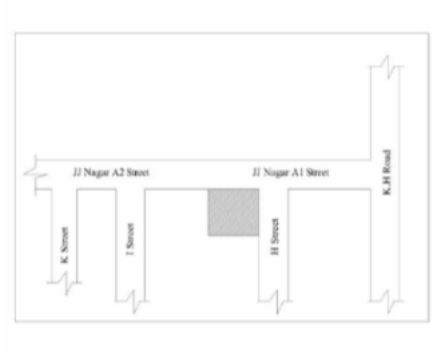

Google Map View

Polling Station Building Front View

Polling Station Front View

Cad View

Key MAP View

1 பெயர் : சரஸ்வதி கணவர் பெயர்: சித்திரைபாண்டி வீட்டு எண் : 1-2 வயது : 64 பாலினம் : பெண் Photo is available	FBT5993936	2 பெயர் : மாசாணம் தந்தை பெயர்: சித்திரைபாண்டி வீட்டு எண் : 1-2 வயது : 47 பாலினம் : ஆண் Photo is available	FBT3309788	3 பெயர் : வனச்செல்வி கணவர் பெயர்: ஐயன்துரை வீட்டு எண் : 2 வயது : 38 பாலினம் : பெண் Photo is available	WQD0686428
4 பெயர் : வனசந்தியா தந்தை பெயர்: கண்ணன் வீட்டு எண் : 2 வயது : 28 பாலினம் : பெண் Photo is available	WQD1812411	5 பெயர் : கதிரவன் தந்தை பெயர்: ஐயன்துரை வீட்டு எண் : 2-1 வயது : 46 பாலினம் : ஆண் Photo is available	WQD2579589	6 பெயர் : வனராஜன் தந்தை பெயர்: ஐயன்துரை வீட்டு எண் : 2-1 வயது : 45 பாலினம் : ஆண் Photo is available	WQD2579597
7 பெயர் : சிவகாளிகுமரன் தந்தை பெயர்: ஐயன்துரை வீட்டு எண் : 2-1 வயது : 44 பாலினம் : ஆண் Photo is available	FBT5386065	8 பெயர் : கோகிலா கணவர் பெயர்: கதிரவன் வீட்டு எண் : 2-1 வயது : 40 பாலினம் : பெண் Photo is available	FBT3311669	9 பெயர் : ரேவதி கணவர் பெயர்: கண்ணன் வீட்டு எண் : 2-2 வயது : 47 பாலினம் : பெண் Photo is available	FBT3311644
10 பெயர் : சந்தியா தந்தை பெயர்: சீனிவாசன் வீட்டு எண் : 2-3 வயது : 28 பாலினம் : பெண் Photo is available	WQD2633873	11 பெயர் : கீர்த்தனா தந்தை பெயர்: சீனிவாசன் வீட்டு எண் : 2-3 வயது : 25 பாலினம் : பெண் Photo is available	WQD2634046	12 பெயர் : செளமியா தந்தை பெயர்: பாலசுப்ரமணியன் வீட்டு எண் : 2/52 வயது : 23 பாலினம் : பெண் Photo is available	WQD2688661
13 பெயர் : கோகுல் குமார் தந்தை பெயர்: கண்ணன் வீட்டு எண் : 2-56 வயது : 27 பாலினம் : ஆண் Photo is available	WQD1885268	14 பெயர் : ராஜசுலோச்சான் கணவர் பெயர்: சீனிவாசன் வீட்டு எண் : 3 வயது : 53 பாலினம் : பெண் Photo is available	WQD1486109	15 பெயர் : சீனிவாசன் தந்தை பெயர்: மாசிலாமணி வீட்டு எண் : 3 வயது : 47 பாலினம் : ஆண் Photo is available	WQD1486166
16 பெயர் : மெர்சிபா கணவர் பெயர்: நெல்சன் வீட்டு எண் : 3 வயது : 35 பாலினம் : பெண் Photo is available	WQD1486240	17 பெயர் : ஜஸ்வந்தா தந்தை பெயர்: விஸ்வநாதன் வீட்டு எண் : 3 வயது : 34 பாலினம் : பெண் Photo is available	WQD0396382	18 பெயர் : ரேவதி தந்தை பெயர்: சீனிவாசன் வீட்டு எண் : 3 வயது : 30 பாலினம் : பெண் Photo is available	WQD1155209
19 பெயர் : ஜீவா தந்தை பெயர்: ராமக்கிருஷ்ணன் வீட்டு எண் : 3-2 வயது : 56 பாலினம் : ஆண் Photo is available	WQD1924885	20 பெயர் : சாந்தி கணவர் பெயர்: ஜீவா வீட்டு எண் : 3-2 வயது : 47 பாலினம் : பெண் Photo is available	WQD1924901	21 பெயர் : சரண் தந்தை பெயர்: ஜீவா வீட்டு எண் : 3-2 வயது : 29 பாலினம் : ஆண் Photo is available	WQD1924505
22 பெயர் : காயத்ரி தந்தை பெயர்: ஜீவா வீட்டு எண் : 3-2 வயது : 28 பாலினம் : பெண் Photo is available	WQD1924687	23 பெயர் : மணிகண்டன் தந்தை பெயர்: ஐயம்பாண்டியன் வீட்டு எண் : 4 வயது : 44 பாலினம் : ஆண் Photo is available	FBT1448042	24 பெயர் : விஜயகுமார் தந்தை பெயர்: சீனிவாசன் வீட்டு எண் : 4 வயது : 23 பாலினம் : ஆண் Photo is available	WQD2669307
25 பெயர் : அர்புதா ராஜ் தந்தை பெயர்: கோடீஸ்வரன் வீட்டு எண் : 4/7 வயது : 41 பாலினம் : ஆண் Photo is available	WQD2241420	26 பெயர் : சுப்பிரமணியன் தந்தை பெயர்: மதுரை பாண்டி வீட்டு எண் : 4-55 வயது : 61 பாலினம் : ஆண் Photo is available	WQD1860758	27 பெயர் : சாந்தி கணவர் பெயர்: சுப்பிரமணியன் வீட்டு எண் : 4-55 வயது : 55 பாலினம் : பெண் Photo is available	WQD1860790
28 பெயர் : சீனிவாசன் தந்தை பெயர்: ராமநாதன் வீட்டு எண் : 4-55 வயது : 51 பாலினம் : ஆண் Photo is available	WQD1860774	29 பெயர் : நந்தினி தந்தை பெயர்: சீனிவாசன் வீட்டு எண் : 4/55 வயது : 21 பாலினம் : பெண் Photo is available	WQD2873628	30 பெயர் : சாமிநாதன் தந்தை பெயர்: சரவணன் வீட்டு எண் : 5-2 வயது : 54 பாலினம் : ஆண் Photo is available	WQD2579621