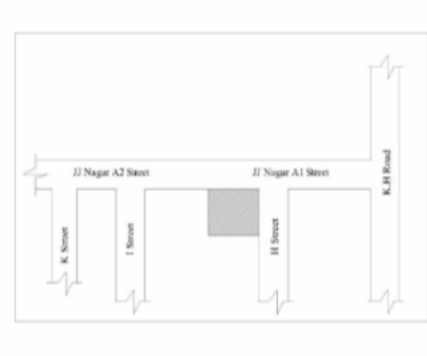

Google Map View

Polling Station Building Front View

Polling Station Front View

Cad View

Key MAP View

1 பெயர் : கோபால் தந்தை பெயர் : தங்கவேல் வீட்டு எண் : 1 வயது : 64 பாலினம் : ஆண் Photo is available	WQD0451518	2 பெயர் : மணிஅரசு தந்தை பெயர் : ஏழுமலை வீட்டு எண் : 1 வயது : 64 பாலினம் : ஆண் Photo is available	WQD0396523	3 பெயர் : சுசீலா கணவர் பெயர் : கோபால் வீட்டு எண் : 1 வயது : 59 பாலினம் : பெண் Photo is available	WQD0446062
4 பெயர் : கலிங்கராணி கணவர் பெயர் : மணியரசன் வீட்டு எண் : 1-1 வயது : 68 பாலினம் : பெண் Photo is available	FBT6276000	5 பெயர் : ரமணி கணவர் பெயர் : மணியரசன் வீட்டு எண் : 1-2 வயது : 63 பாலினம் : பெண் Photo is available	WQD2580934	6 பெயர் : அன்பரசன் தந்தை பெயர் : மணியரசன் வீட்டு எண் : 1-2 வயது : 44 பாலினம் : ஆண் Photo is available	WQD0205245
7 பெயர் : முனுசாமி தந்தை பெயர் : நடராஜன் வீட்டு எண் : 2 வயது : 56 பாலினம் : ஆண் Photo is available	WQD1669696	8 பெயர் : தமிழ்செல்வி கணவர் பெயர் : முனுசாமி வீட்டு எண் : 2 வயது : 46 பாலினம் : பெண் Photo is available	WQD1669688	9 பெயர் : அண்ணாமலை தந்தை பெயர் : சுப்ரமணி வீட்டு எண் : 2-46 வயது : 46 பாலினம் : ஆண் Photo is available	WQD1812460
10 பெயர் : கற்பகவள்ளி தந்தை பெயர் : அண்ணாமலை வீட்டு எண் : 2-46 வயது : 44 பாலினம் : பெண் Photo is available	WQD1812452	11 பெயர் : சித்ரா தந்தை பெயர் : காமராஜ் வீட்டு எண் : 4-120 வயது : 29 பாலினம் : பெண் Photo is available	WQD1812486	12 பெயர் : சுரேஷ் தந்தை பெயர் : சேகர் வீட்டு எண் : 5/3, 3-வது தெரு வயது : 31 பாலினம் : ஆண் Photo is available	WQD1061001
13 பெயர் : தியாகராஜன் தந்தை பெயர் : சந்திரன் வீட்டு எண் : 6 வயது : 36 பாலினம் : ஆண் Photo is available	WQD0445981	14 பெயர் : பிரசாத் தந்தை பெயர் : சந்திரன் வீட்டு எண் : 6 வயது : 33 பாலினம் : ஆண் Photo is available	WQD2054013	15 பெயர் : சந்திரன் தந்தை பெயர் : சுப்பிரமணி வீட்டு எண் : 7 வயது : 69 பாலினம் : ஆண் Photo is available	WQD2580942
16 பெயர் : புஷ்பவள்ளி கணவர் பெயர் : சந்திரன் வீட்டு எண் : 7 வயது : 66 பாலினம் : பெண் Photo is available	WQD2580959	17 பெயர் : இந்திரா ர கணவர் பெயர் : ராமதாஸ் வீட்டு எண் : 7/8 வயது : 63 பாலினம் : பெண் Photo is available	WQD2059251	18 பெயர் : செல்வகுமார் தந்தை பெயர் : பழனி வீட்டு எண் : 7/7, 7-வது தெரு வயது : 26 பாலினம் : ஆண் Photo is available	WQD2648483
19 பெயர் : ஆனந்தன் தந்தை பெயர் : பிரம்மயா வீட்டு எண் : 8 வயது : 39 பாலினம் : ஆண் Photo is available	WQD0445726	20 பெயர் : வாணி தந்தை பெயர் : ராமதாஸ் வீட்டு எண் : 8 வயது : 37 பாலினம் : பெண் Photo is available	WQD0445882	21 பெயர் : சௌமியா தந்தை பெயர் : நாராயணன் வீட்டு எண் : 8/15 வயது : 26 பாலினம் : பெண் Photo is available	WQD1924042
22 பெயர் : அஞ்சலி கணவர் பெயர் : வெங்கடேஷ் வீட்டு எண் : 9 வயது : 33 பாலினம் : பெண் Photo is available	WQD1153444	23 பெயர் : சகயரணி தந்தை பெயர் : தாஸ் வீட்டு எண் : 9 வயது : 30 பாலினம் : பெண் Photo is available	WQD2059582	24 பெயர் : சரோஜா தந்தை பெயர் : வாசர் வீட்டு எண் : 9-2 வயது : 71 பாலினம் : பெண் Photo is available	WQD0205260
25 பெயர் : லெட்சுமி கணவர் பெயர் : கேசவன் வீட்டு எண் : 10 வயது : 70 பாலினம் : பெண் Photo is available	WQD0787747	26 பெயர் : வெங்கடேசன் தந்தை பெயர் : கேசவன் வீட்டு எண் : 10 வயது : 43 பாலினம் : ஆண் Photo is available	FBT1475367	27 பெயர் : லீலாவதி தந்தை பெயர் : சுந்தர்ராஜ் வீட்டு எண் : 10 வயது : 34 பாலினம் : பெண் Photo is available	WQD1812445
28 பெயர் : வள்ளியம்மா கணவர் பெயர் : கிட்டிபாபு வீட்டு எண் : 11 வயது : 51 பாலினம் : பெண் Photo is available	WQD1989532	29 பெயர் : விஷ்ணுவர்தன் தந்தை பெயர் : பெருமாள் வீட்டு எண் : 11 வயது : 32 பாலினம் : ஆண் Photo is available	WQD1885284	30 பெயர் : அம்முலு கணவர் பெயர் : கார்த்திக் வீட்டு எண் : 12 வயது : 39 பாலினம் : பெண் Photo is available	WQD0787770