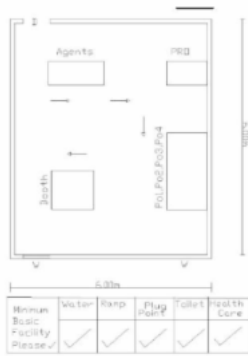

Google Map View

Polling Station Building Front View

Polling Station Front View

Cad View

Key MAP View

1 பெயர் : கோபால் தந்தை பெயர் : தங்கவேல் வீட்டு எண் : 1 வயது : 64 பாலினம் : ஆண் Photo is available	WQD0451518	2 பெயர் : மணிஅரசு தந்தை பெயர் : ஏழுமலை வீட்டு எண் : 1 வயது : 64 பாலினம் : ஆண் Photo is available	WQD0396523	3 பெயர் : சுசீலா கணவர் பெயர் : கோபால் வீட்டு எண் : 1 வயது : 59 பாலினம் : பெண் Photo is available	WQD0446062
4 பெயர் : கலிங்கராணி கணவர் பெயர் : மணியரசன் வீட்டு எண் : 1-1 வயது : 68 பாலினம் : பெண் Photo is available	FBT6276000	5 பெயர் : ரமணி கணவர் பெயர் : மணியரசன் வீட்டு எண் : 1-2 வயது : 63 பாலினம் : பெண் Photo is available	WQD2580934	6 பெயர் : அன்பரசன் தந்தை பெயர் : மணியரசன் வீட்டு எண் : 1-2 வயது : 44 பாலினம் : ஆண் Photo is available	WQD0205245
7 பெயர் : முனுசாமி தந்தை பெயர் : நடராஜன் வீட்டு எண் : 2 வயது : 56 பாலினம் : ஆண் Photo is available	WQD1669696	8 பெயர் : தமிழ்செல்வி கணவர் பெயர் : முனுசாமி வீட்டு எண் : 2 வயது : 46 பாலினம் : பெண் Photo is available	WQD1669688	9 பெயர் : அண்ணாமலை தந்தை பெயர் : சுப்ரமணி வீட்டு எண் : 2-46 வயது : 46 பாலினம் : ஆண் Photo is available	WQD1812460
10 பெயர் : கற்பகவள்ளி தந்தை பெயர் : அண்ணாமலை வீட்டு எண் : 2-46 வயது : 44 பாலினம் : பெண் Photo is available	WQD1812452	11 பெயர் : சித்ரா தந்தை பெயர் : காமராஜ் வீட்டு எண் : 4-120 வயது : 29 பாலினம் : பெண் Photo is available	WQD1812486	12 பெயர் : சுரேஷ் தந்தை பெயர் : சேகர் வீட்டு எண் : 5/3, 3-வது தெரு வயது : 31 பாலினம் : ஆண் Photo is available	WQD1061001
13 பெயர் : தியாகராஜன் தந்தை பெயர் : சந்திரன் வீட்டு எண் : 6 வயது : 36 பாலினம் : ஆண் Photo is available	WQD0445981	14 பெயர் : பிரசாத் தந்தை பெயர் : சந்திரன் வீட்டு எண் : 6 வயது : 33 பாலினம் : ஆண் Photo is available	WQD2054013	15 பெயர் : சந்திரன் தந்தை பெயர் : சுப்பிரமணி வீட்டு எண் : 7 வயது : 69 பாலினம் : ஆண் Photo is available	WQD2580942
16 பெயர் : புஷ்பவள்ளி கணவர் பெயர் : சந்திரன் வீட்டு எண் : 7 வயது : 66 பாலினம் : பெண் Photo is available	WQD2580959	17 பெயர் : இந்திரா ர கணவர் பெயர் : ராமதாஸ் வீட்டு எண் : 7/8 வயது : 63 பாலினம் : பெண் Photo is available	WQD2059251	18 பெயர் : செல்வகுமார் தந்தை பெயர் : பழனி வீட்டு எண் : 7/7, 7-வது தெரு வயது : 26 பாலினம் : ஆண் Photo is available	WQD2648483
19 பெயர் : ஆனந்தன் தந்தை பெயர் : பிரம்மயா வீட்டு எண் : 8 வயது : 39 பாலினம் : ஆண் Photo is available	WQD0445726	20 பெயர் : வாணி தந்தை பெயர் : ராமதாஸ் வீட்டு எண் : 8 வயது : 37 பாலினம் : பெண் Photo is available	WQD0445882	21 பெயர் : சௌமியா தந்தை பெயர் : நாராயணன் வீட்டு எண் : 8/15 வயது : 26 பாலினம் : பெண் Photo is available	WQD1924042
22 பெயர் : அஞ்சலி கணவர் பெயர் : வெங்கடேஷ் வீட்டு எண் : 9 வயது : 33 பாலினம் : பெண் Photo is available	WQD1153444	23 பெயர் : சகயரணி தந்தை பெயர் : தாஸ் வீட்டு எண் : 9 வயது : 30 பாலினம் : பெண் Photo is available	WQD2059582	24 பெயர் : சரோஜா தந்தை பெயர் : வாசர் வீட்டு எண் : 9-2 வயது : 71 பாலினம் : பெண் Photo is available	WQD0205260
25 பெயர் : லெட்சுமி கணவர் பெயர் : கேசவன் வீட்டு எண் : 10 வயது : 70 பாலினம் : பெண் Photo is available	WQD0787747	26 பெயர் : வெங்கடேசன் தந்தை பெயர் : கேசவன் வீட்டு எண் : 10 வயது : 43 பாலினம் : ஆண் Photo is available	FBT1475367	27 பெயர் : லீலாவதி தந்தை பெயர் : சுந்தர்ராஜ் வீட்டு எண் : 10 வயது : 34 பாலினம் : பெண் Photo is available	WQD1812445
28 பெயர் : வள்ளியம்மா கணவர் பெயர் : கிட்டிபாபு வீட்டு எண் : 11 வயது : 51 பாலினம் : பெண் Photo is available	WQD1989532	29 பெயர் : விஷ்ணுவர்தன் தந்தை பெயர் : பெருமாள் வீட்டு எண் : 11 வயது : 32 பாலினம் : ஆண் Photo is available	WQD1885284	30 பெயர் : அம்முலு கணவர் பெயர் : கார்த்திக் வீட்டு எண் : 12 வயது : 39 பாலினம் : பெண் Photo is available	WQD0787770