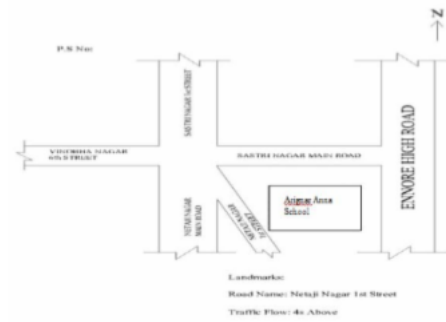

Key MAP View