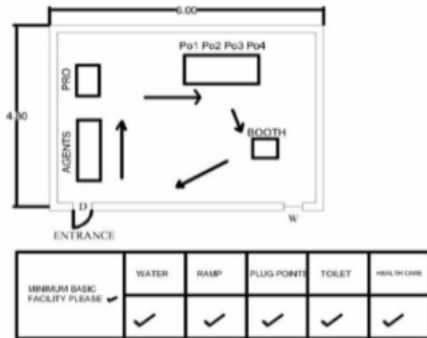

Google Map View

Polling Station Building Front View

Polling Station Front View

Cad View

Key MAP View

1 பெயர் : கதிர்வேல் தந்தை பெயர்: தங்கநாடார் வீட்டு எண் : 1 வயது : 84 பாலினம் : ஆண் Photo is available	WQD2335875	2 பெயர் : சத்தியசீலன் தந்தை பெயர்: தேவராஜ் வீட்டு எண் : 1 வயது : 62 பாலினம் : ஆண் Photo is available	FBT2256709	3 பெயர் : புஷ்பமுத்துலட்சுமி கணவர் பெயர்: சத்தியசீலன் வீட்டு எண் : 1 வயது : 59 பாலினம் : பெண் Photo is available	WQD2335883
4 பெயர் : விஜயகுமார் தந்தை பெயர்: கதிர்வேல் வீட்டு எண் : 1 வயது : 53 பாலினம் : ஆண் Photo is available	WQD2335891	5 பெயர் : மாலதி கணவர் பெயர்: விஜயகுமார் வீட்டு எண் : 1 வயது : 44 பாலினம் : பெண் Photo is available	FBT2256493	6 பெயர் : வசந்தகுமாரி தந்தை பெயர்: கதிர்வேல் வீட்டு எண் : 1 வயது : 43 பாலினம் : பெண் Photo is available	FBT2251361
7 பெயர் : குணசேகர் தந்தை பெயர்: பார்வதி முத்து வீட்டு எண் : 3 வயது : 63 பாலினம் : ஆண் Photo is available	WQD1020189	8 பெயர் : பத்மாவதி கணவர் பெயர்: குணசேகர் வீட்டு எண் : 3 வயது : 58 பாலினம் : பெண் Photo is available	WQD1020171	9 பெயர் : சுந்தர் தந்தை பெயர்: குணசேகர் வீட்டு எண் : 3 வயது : 31 பாலினம் : ஆண் Photo is available	WQD1020221
10 பெயர் : யாஸ்மின் சா தாயின் பெயர்: சாய்ரா பானு வீட்டு எண் : 3 வயது : 20 பாலினம் : பெண் Photo is available	WQD2906980	11 பெயர் : ரவி தந்தை பெயர்: ராமையா வீட்டு எண் : 4 வயது : 66 பாலினம் : ஆண் Photo is available	WQD0483537	12 பெயர் : ரேவதி கணவர் பெயர்: ரவி வீட்டு எண் : 4 வயது : 50 பாலினம் : பெண் Photo is available	WQD0483834
13 பெயர் : சுசீலா தந்தை பெயர்: சரவணபாண்டியன் வீட்டு எண் : 4 வயது : 49 பாலினம் : பெண் Photo is available	WQD2335933	14 பெயர் : ரோஷினி அசோக்குமார் கணவர் பெயர்: அசோக் வீட்டு எண் : 4 வயது : 26 பாலினம் : பெண் Photo is available	WQD2290112	15 பெயர் : ரஹ்மான் கான் தந்தை பெயர்: முஹமது தஸ்தகிர் வீட்டு எண் : 4-7 வயது : 35 பாலினம் : ஆண் Photo is available	WQD2282085
16 பெயர் : விக்னேஷ்வர் தந்தை பெயர்: சதாசிவம் வீட்டு எண் : 5-9 வயது : 28 பாலினம் : ஆண் Photo is available	WQD1566728	17 பெயர் : ரா கணபதி தந்தை பெயர்: ராதாகிருஷ்ணன் வீட்டு எண் : 6/193 வயது : 51 பாலினம் : ஆண் Photo is available	WQD3010329	18 பெயர் : கல்வத் ரைஹன் கணவர் பெயர்: சாதிக் அலி வீட்டு எண் : 7/17 வயது : 33 பாலினம் : பெண் Photo is available	WQD2178945
19 பெயர் : விதியா புஷ்பம் கணவர் பெயர்: வினட்சர் ஸ்டான்லி வீட்டு எண் : 8 வயது : 69 பாலினம் : பெண் Photo is available	FBT2253086	20 பெயர் : ஹெலன் கிளாரின்டா தந்தை பெயர்: வினட்சர் ஸ்டேன்சி வீட்டு எண் : 8 வயது : 36 பாலினம் : பெண் Photo is available	WQD0483842	21 பெயர் : முகமது அப்சல் தந்தை பெயர்: பஷீர் அகமது வீட்டு எண் : 8 வயது : 30 பாலினம் : ஆண் Photo is available	WQD2281202
22 பெயர் : கிளாடிராபின்சன் தந்தை பெயர்: வினட்சன் ஸ்டான்லி வீட்டு எண் : 8-1 வயது : 42 பாலினம் : ஆண் Photo is available	FBT5956594	23 பெயர் : ரிச்சர்ட் வில்லியம் தந்தை பெயர்: வினட்சர் ஸ்டான்லி வீட்டு எண் : 8-192 வயது : 45 பாலினம் : ஆண் Photo is available	WQD2281103	24 பெயர் : மேத்யூஸ் இவான் இதரர் பெயர்: வினஞர் ஸ்டான்லி வீட்டு எண் : 8ஏ/192 வயது : 69 பாலினம் : ஆண் Photo is available	WQD2803864
25 பெயர் : பஷீர் அகமது தந்தை பெயர்: செய்யது காசிம் வீட்டு எண் : 10-191 வயது : 74 பாலினம் : ஆண் Photo is available	WQD1494509	26 பெயர் : ஆயிஷா பீவி கணவர் பெயர்: பஷீர் முஹம்மது வீட்டு எண் : 10/191 வயது : 65 பாலினம் : பெண் Photo is available	WQD3027471	27 பெயர் : ஜுநால் மெகராஜ் கணவர் பெயர்: ரஹ்மத்துல்லா வீட்டு எண் : 10-191 வயது : 41 பாலினம் : பெண் Photo is available	FBT2256543
28 பெயர் : ஜமாலுதீன் தந்தை பெயர்: முகம்மது இஸ்மாயில் வீட்டு எண் : 11 வயது : 40 பாலினம் : ஆண் Photo is available	WQD0701722	29 பெயர் : முஹமது ராபியாமா கணவர் பெயர்: ஜமாலுதீன் வீட்டு எண் : 11 வயது : 33 பாலினம் : பெண் Photo is available	WQD0701961	30 பெயர் : யூசுப்சித்திக் தந்தை பெயர்: உமாகர்த்தர் வீட்டு எண் : 11-1 வயது : 59 பாலினம் : ஆண் Photo is available	WQD2335958