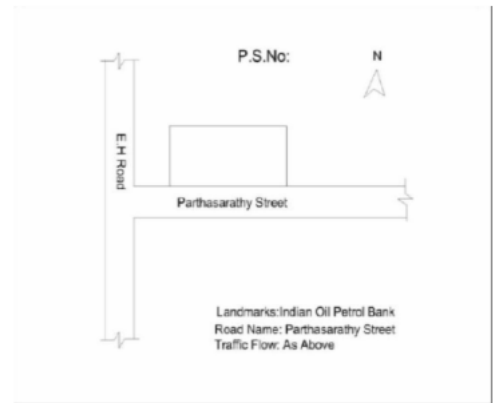

Google Map View

Polling Station Building Front View

Polling Station Front View

Cad View

Key MAP View

சட்டமன்றத் தொகுதியின் எண் மற்றும் பெயர் : 11-டாக்டர் ராதாகிருஷ்ணன் நகர் பிரிவு எண் மற்றும் பெயர் 1-கொடுக்குப்பேட்டை வார்டு எண் 41 அஜிஸ்நகர் 1வது தெரு