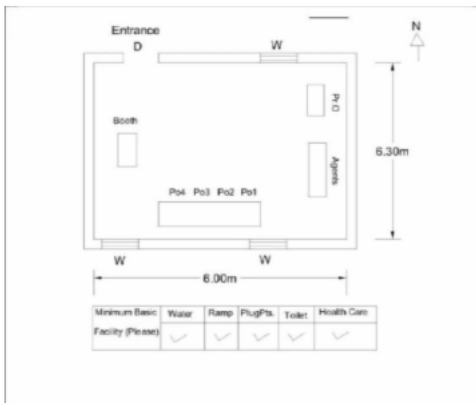

Google Map View

Polling Station Building Front View

Polling Station Front View

Cad View

Key MAP View

சட்டமன்றத் தொகுதியின் எண் மற்றும் பெயர் : 11-டாக்டர் ராதாகிருஷ்ணன் நகர் பிரிவு எண் மற்றும் பெயர் 1-கொடுக்குப்பேட்டை வார்டு எண் 41 அஜிஸ்நகர் 1வது தெரு