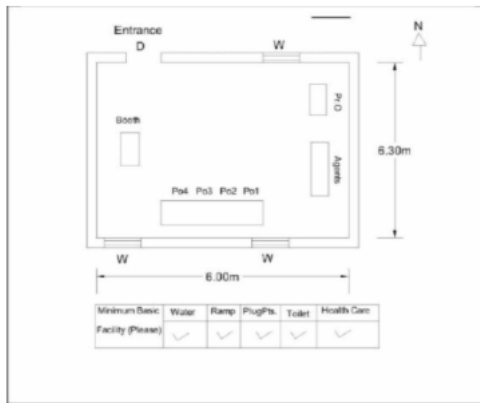

Google Map View

Polling Station Building Front View

Polling Station Front View

Cad View

Key MAP View

1 பெயர் : கிருஷ்ணன் தந்தை பெயர்: ஆரணிசெட்டியார் வீட்டு எண் : 1-1 வயது : 63 பாலினம் : ஆண்	FBT6329551 Photo is available	2 பெயர் : மச்சகாந்தி கணவர் பெயர்: கிருஷ்ணன் வீட்டு எண் : 1-1 வயது : 58 பாலினம் : பெண்	WQD2334761 Photo is available	3 பெயர் : முருகன் தந்தை பெயர்: கிருஷ்ணன் வீட்டு எண் : 1-1 வயது : 39 பாலினம் : ஆண்	FBT2936466 Photo is available
4 பெயர் : ராஜா தந்தை பெயர்: உத்திரசாமி வீட்டு எண் : 1A-2 வயது : 59 பாலினம் : ஆண்	FBT2937506 Photo is available	5 பெயர் : ஜூலி கணவர் பெயர்: சகாயராஜா வீட்டு எண் : 1A-2 வயது : 54 பாலினம் : பெண்	FBT2936557 Photo is available	6 பெயர் : சகாயராஜ் தந்தை பெயர்: வினசென்ட் வீட்டு எண் : 1A-2 வயது : 42 பாலினம் : ஆண்	FBT6037329 Photo is available
7 பெயர் : ராஜேந்தரன் தந்தை பெயர்: ஜெயராமன் வீட்டு எண் : 2 வயது : 43 பாலினம் : ஆண்	WQD0487231 Photo is available	8 பெயர் : மேகலா தந்தை பெயர்: ராஜேந்திரன் வீட்டு எண் : 2 வயது : 39 பாலினம் : பெண்	WQD0486951 Photo is available	9 பெயர் : அபிராமி கணவர் பெயர்: மாரி வீட்டு எண் : 2-3 வயது : 49 பாலினம் : பெண்	FBT3487121 Photo is available
10 பெயர் : குமாரி இதரர் பெயர்: லோகநாதன் வீட்டு எண் : 3-3 வயது : 55 பாலினம் : பெண்	WQD2334779 Photo is available	11 பெயர் : தமிழரசி கணவர் பெயர்: ஜெயராஜ் வீட்டு எண் : 4-2 வயது : 60 பாலினம் : பெண்	FBT3490935 Photo is available	12 பெயர் : சரவணன் தந்தை பெயர்: ஜெயராஜ் வீட்டு எண் : 4-2 வயது : 37 பாலினம் : ஆண்	FBT3488863 Photo is available
13 பெயர் : சீனிவாசன் தந்தை பெயர்: ராஜேந்திரன் வீட்டு எண் : 4/203 வயது : 24 பாலினம் : ஆண்	WQD2741478 Photo is available	14 பெயர் : நாகராஜ் தந்தை பெயர்: சீமான்செல்வராஜ் வீட்டு எண் : 5 வயது : 37 பாலினம் : ஆண்	WQD0486928 Photo is available	15 பெயர் : சீமான்செல்வராஜ் தந்தை பெயர்: கேசவன் வீட்டு எண் : 5-2 வயது : 62 பாலினம் : ஆண்	FBT1379544 Photo is available
16 பெயர் : பாபு தந்தை பெயர்: சுப்ரமணி வீட்டு எண் : 7 வயது : 74 பாலினம் : ஆண்	WQD0328831 Photo is available	17 பெயர் : குமாரி கணவர் பெயர்: பாபு வீட்டு எண் : 7 வயது : 69 பாலினம் : பெண்	WQD0328617 Photo is available	18 பெயர் : முத்துகுமரன் தந்தை பெயர்: துரை வீட்டு எண் : 7 வயது : 48 பாலினம் : ஆண்	WQD0258111 Photo is available
19 பெயர் : ஜெயலட்சுமி கணவர் பெயர்: முத்துகுமரன் வீட்டு எண் : 7 வயது : 43 பாலினம் : பெண்	WQD0258129 Photo is available	20 பெயர் : லாவண்யா தந்தை பெயர்: முத்து குமரன் வீட்டு எண் : 7-210 வயது : 25 பாலினம் : பெண்	WQD2279560 Photo is available	21 பெயர் : சாந்தா கணவர் பெயர்: தயாளன் வீட்டு எண் : 8 வயது : 66 பாலினம் : பெண்	WQD0328765 Photo is available
22 பெயர் : மு சண்முகம் தந்தை பெயர்: டி முத்து வீட்டு எண் : 9 வயது : 53 பாலினம் : ஆண்	WQD1551670 Photo is available	23 பெயர் : எஸ் லாவண்யா கணவர் பெயர்: எம் சண்முகம் வீட்டு எண் : 9-211 வயது : 47 பாலினம் : பெண்	WQD1551746 Photo is available	24 பெயர் : கவிதா கணவர் பெயர்: மூர்த்தி வீட்டு எண் : 10/200 வயது : 40 பாலினம் : பெண்	WQD0702407 Photo is available
25 பெயர் : நா ரூபன் தந்தை பெயர்: கோ நகேஷ் வீட்டு எண் : 10-200 வயது : 28 பாலினம் : ஆண்	WQD1565126 Photo is available	26 பெயர் : சதீஷ்குமார் மூர்த்தி தந்தை பெயர்: மூர்த்தி வீட்டு எண் : 10/200 வயது : 26 பாலினம் : ஆண்	WQD2795037 Photo is available	27 பெயர் : காமராஜ் தந்தை பெயர்: பெத்துராஜ் வீட்டு எண் : 10-200 வயது : 25 பாலினம் : ஆண்	WQD2279420 Photo is available
28 பெயர் : சரத் குமார் தந்தை பெயர்: மூர்த்தி வீட்டு எண் : 10/200 வயது : 24 பாலினம் : ஆண்	WQD2626661 Photo is available	29 பெயர் : பவித்ரா மூர்த்தி தந்தை பெயர்: மூர்த்தி வீட்டு எண் : 10/200 வயது : 22 பாலினம் : பெண்	WQD2808871 Photo is available	30 பெயர் : ரேவதி கணவர் பெயர்: ராஜா வீட்டு எண் : 11/212 வயது : 36 பாலினம் : பெண்	WQD1320845 Photo is available