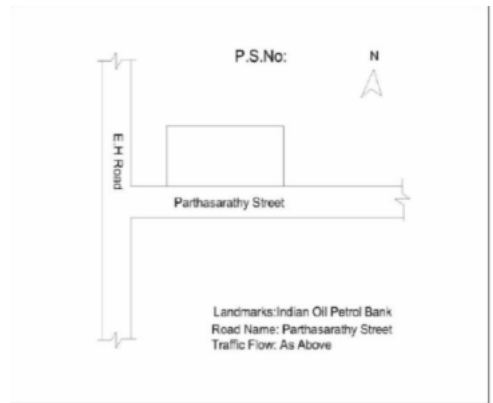

Key MAP View