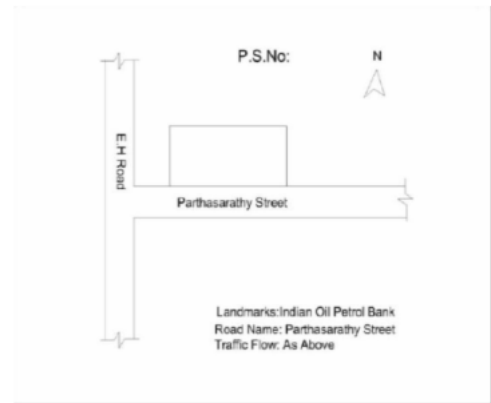

Google Map View

Polling Station Building Front View

Polling Station Front View

Cad View

Key MAP View

1 பெயர் : சயம்புகனி கணவர் பெயர்: பொன்ராஜ் வீட்டு எண் : 1/74 வயது : 61 பாலினம் : பெண் Photo is available	WQD2339182	2 பெயர் : ஆனந்த் தந்தை பெயர்: பழனி வீட்டு எண் : 1-74 வயது : 30 பாலினம் : ஆண் Photo is available	WQD2238269	3 பெயர் : சதீஷ்குமார் தந்தை பெயர்: பழனி வீட்டு எண் : 1-74 வயது : 25 பாலினம் : ஆண் Photo is available	WQD2237378
4 பெயர் : மணிமாலா கணவர் பெயர்: தமிழ்ச் செல்வன் வீட்டு எண் : 2 வயது : 41 பாலினம் : பெண் Photo is available	WQD1418631	5 பெயர் : ஜெகதீஷ்.எம் தந்தை பெயர்: முனுசாமி வீட்டு எண் : 2 வயது : 33 பாலினம் : ஆண் Photo is available	WQD0972364	6 பெயர் : ஜெயந்தி தந்தை பெயர்: முனுசாமி வீட்டு எண் : 2 வயது : 32 பாலினம் : பெண் Photo is available	WQD1172147
7 பெயர் : லாவண்யா கணவர் பெயர்: ரவிக்குமார் வீட்டு எண் : 2 வயது : 29 பாலினம் : பெண் Photo is available	WQD1418656	8 பெயர் : முனுசாமி தந்தை பெயர்: சிற்றைவேல் வீட்டு எண் : 2/83 வயது : 59 பாலினம் : ஆண் Photo is available	WQD2334126	9 பெயர் : பிரேம் குமார் தந்தை பெயர்: ரவிக்குமார் வீட்டு எண் : 2-83 வயது : 41 பாலினம் : ஆண் Photo is available	WQD1961259
10 பெயர் : ரவிக்குமார் தந்தை பெயர்: சின்னையா வீட்டு எண் : 2-83 வயது : 39 பாலினம் : ஆண் Photo is available	WQD1418698	11 பெயர் : சூர்யகலா கணவர் பெயர்: பிரேம் குமார் வீட்டு எண் : 2-83 வயது : 36 பாலினம் : பெண் Photo is available	WQD1961267	12 பெயர் : மணிமாலா கணவர் பெயர்: தமிழ்செல்வன் வீட்டு எண் : 2/83 வயது : 35 பாலினம் : பெண் Photo is available	WQD3024866
13 பெயர் : ரவிக்குமார் தந்தை பெயர்: தாமோதரன் வீட்டு எண் : 2/83 வயது : 34 பாலினம் : ஆண் Photo is available	WQD1320449	14 பெயர் : சிகா ரவிக்குமார் தந்தை பெயர்: ரவிக்குமார் வீட்டு எண் : 2-83 வயது : 34 பாலினம் : பெண் Photo is available	WQD1320415	15 பெயர் : ஜெயந்தி மோ கணவர் பெயர்: மோகன் பாபு ச வீட்டு எண் : 2/83 வயது : 34 பாலினம் : பெண் Photo is available	WQD1320605
16 பெயர் : காயத்ரி கணவர் பெயர்: திருமூர்த்தி வீட்டு எண் : 2-83 வயது : 31 பாலினம் : பெண் Photo is available	WQD1551886	17 பெயர் : ஜெகதீசன் தந்தை பெயர்: சந்திரசேகர் வீட்டு எண் : 2-83 வயது : 27 பாலினம் : ஆண் Photo is available	WQD1960988	18 பெயர் : முருகன் தந்தை பெயர்: ஜீவா வீட்டு எண் : 2-83 வயது : 26 பாலினம் : ஆண் Photo is available	WQD1994268
19 பெயர் : ஷர்மிளா கணவர் பெயர்: ஜெகதீசன் வீட்டு எண் : 2/83 வயது : 24 பாலினம் : பெண் Photo is available	WQD2793461	20 பெயர் : நீலிமா ரவிக்குமார் கணவர் பெயர்: ரவிக்குமார் வீட்டு எண் : 2/83 குமரன் நகர் வயது : 56 பாலினம் : பெண் Photo is available	WQD1320431	21 பெயர் : பார்த்தசாரதி தந்தை பெயர்: தியகாராஜன் வீட்டு எண் : 3 வயது : 43 பாலினம் : ஆண் Photo is available	WQD1418672
22 பெயர் : திரிபுகசுந்தரி கணவர் பெயர்: கேசவன் வீட்டு எண் : 3-3 வயது : 71 பாலினம் : பெண் Photo is available	FBT2936359	23 பெயர் : ஜெயசங்கர் தந்தை பெயர்: கேசவன் வீட்டு எண் : 3-3 வயது : 51 பாலினம் : ஆண் Photo is available	WQD0187955	24 பெயர் : பிரியா கணவர் பெயர்: உதயகுமார் வீட்டு எண் : 3/73 வயது : 32 பாலினம் : பெண் Photo is available	WQD2696045
25 பெயர் : சுந்தரி கணவர் பெயர்: சந்திரசேகர் வீட்டு எண் : 4 வயது : 55 பாலினம் : பெண் Photo is available	WQD0399147	26 பெயர் : மோகன்பாபு தந்தை பெயர்: சந்திரசேகர் வீட்டு எண் : 4 வயது : 37 பாலினம் : ஆண் Photo is available	WQD0399220	27 பெயர் : அபுஷ்பா கணவர் பெயர்: வே அஜீத் குமார் வீட்டு எண் : 4/84 வயது : 23 பாலினம் : பெண் Photo is available	WQD2786440
28 பெயர் : கதிர்வேல் தந்தை பெயர்: பெரியசாமி வீட்டு எண் : 5 வயது : 48 பாலினம் : ஆண் Photo is available	FBT5832696	29 பெயர் : எட்வட்சலமண தந்தை பெயர்: ஜான் வீட்டு எண் : 5/71 வயது : 63 பாலினம் : ஆண் Photo is available	WQD2388221	30 பெயர் : சுகந்தி கணவர் பெயர்: எட்வட்சலமணன் வீட்டு எண் : 5/71 வயது : 57 பாலினம் : பெண் Photo is available	WQD2388239