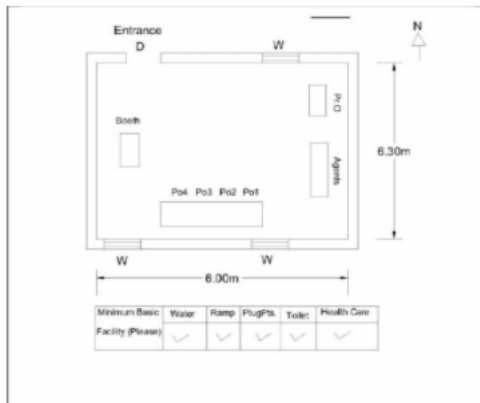

Google Map View

Polling Station Building Front View

Polling Station Front View

Cad View

Key MAP View

1 பெயர் : சயம்புகனி கணவர் பெயர்: பொன்ராஜ் வீட்டு எண் : 1/74 வயது : 61 பாலினம் : பெண் Photo is available	WQD2339182	2 பெயர் : ஆனந்த் தந்தை பெயர்: பழனி வீட்டு எண் : 1-74 வயது : 30 பாலினம் : ஆண் Photo is available	WQD2238269	3 பெயர் : சதீஷ்குமார் தந்தை பெயர்: பழனி வீட்டு எண் : 1-74 வயது : 25 பாலினம் : ஆண் Photo is available	WQD2237378
4 பெயர் : மணிமாலா கணவர் பெயர்: தமிழ்ச் செல்வன் வீட்டு எண் : 2 வயது : 41 பாலினம் : பெண் Photo is available	WQD1418631	5 பெயர் : ஜெகதீஷ்.எம் தந்தை பெயர்: முனுசாமி வீட்டு எண் : 2 வயது : 33 பாலினம் : ஆண் Photo is available	WQD0972364	6 பெயர் : ஜெயந்தி தந்தை பெயர்: முனுசாமி வீட்டு எண் : 2 வயது : 32 பாலினம் : பெண் Photo is available	WQD1172147
7 பெயர் : லாவண்யா கணவர் பெயர்: ரவிக்குமார் வீட்டு எண் : 2 வயது : 29 பாலினம் : பெண் Photo is available	WQD1418656	8 பெயர் : முனுசாமி தந்தை பெயர்: சிற்றைவேல் வீட்டு எண் : 2/83 வயது : 59 பாலினம் : ஆண் Photo is available	WQD2334126	9 பெயர் : பிரேம் குமார் தந்தை பெயர்: ரவிக்குமார் வீட்டு எண் : 2-83 வயது : 41 பாலினம் : ஆண் Photo is available	WQD1961259
10 பெயர் : ரவிக்குமார் தந்தை பெயர்: சின்னையா வீட்டு எண் : 2-83 வயது : 39 பாலினம் : ஆண் Photo is available	WQD1418698	11 பெயர் : சூர்யகலா கணவர் பெயர்: பிரேம் குமார் வீட்டு எண் : 2-83 வயது : 36 பாலினம் : பெண் Photo is available	WQD1961267	12 பெயர் : மணிமாலா கணவர் பெயர்: தமிழ்செல்வன் வீட்டு எண் : 2/83 வயது : 35 பாலினம் : பெண் Photo is available	WQD3024866
13 பெயர் : ரவிக்குமார் தந்தை பெயர்: தாமோதரன் வீட்டு எண் : 2/83 வயது : 34 பாலினம் : ஆண் Photo is available	WQD1320449	14 பெயர் : சிகா ரவிக்குமார் தந்தை பெயர்: ரவிக்குமார் வீட்டு எண் : 2-83 வயது : 34 பாலினம் : பெண் Photo is available	WQD1320415	15 பெயர் : ஜெயந்தி மோ கணவர் பெயர்: மோகன் பாபு ச வீட்டு எண் : 2/83 வயது : 34 பாலினம் : பெண் Photo is available	WQD1320605
16 பெயர் : காயத்ரி கணவர் பெயர்: திருமூர்த்தி வீட்டு எண் : 2-83 வயது : 31 பாலினம் : பெண் Photo is available	WQD1551886	17 பெயர் : ஜெகதீசன் தந்தை பெயர்: சந்திரசேகர் வீட்டு எண் : 2-83 வயது : 27 பாலினம் : ஆண் Photo is available	WQD1960988	18 பெயர் : முருகன் தந்தை பெயர்: ஜீவா வீட்டு எண் : 2-83 வயது : 26 பாலினம் : ஆண் Photo is available	WQD1994268
19 பெயர் : ஷர்மிளா கணவர் பெயர்: ஜெகதீசன் வீட்டு எண் : 2/83 வயது : 24 பாலினம் : பெண் Photo is available	WQD2793461	20 பெயர் : நீலிமா ரவிக்குமார் கணவர் பெயர்: ரவிக்குமார் வீட்டு எண் : 2/83 குமரன் நகர் வயது : 56 பாலினம் : பெண் Photo is available	WQD1320431	21 பெயர் : பார்த்தசாரதி தந்தை பெயர்: தியகாராஜன் வீட்டு எண் : 3 வயது : 43 பாலினம் : ஆண் Photo is available	WQD1418672
22 பெயர் : திரிபுகசுந்தரி கணவர் பெயர்: கேசவன் வீட்டு எண் : 3-3 வயது : 71 பாலினம் : பெண் Photo is available	FBT2936359	23 பெயர் : ஜெயசங்கர் தந்தை பெயர்: கேசவன் வீட்டு எண் : 3-3 வயது : 51 பாலினம் : ஆண் Photo is available	WQD0187955	24 பெயர் : பிரியா கணவர் பெயர்: உதயகுமார் வீட்டு எண் : 3/73 வயது : 32 பாலினம் : பெண் Photo is available	WQD2696045
25 பெயர் : சுந்தரி கணவர் பெயர்: சந்திரசேகர் வீட்டு எண் : 4 வயது : 55 பாலினம் : பெண் Photo is available	WQD0399147	26 பெயர் : மோகன்பாபு தந்தை பெயர்: சந்திரசேகர் வீட்டு எண் : 4 வயது : 37 பாலினம் : ஆண் Photo is available	WQD0399220	27 பெயர் : அபுஷ்பா கணவர் பெயர்: வே அஜீத் குமார் வீட்டு எண் : 4/84 வயது : 23 பாலினம் : பெண் Photo is available	WQD2786440
28 பெயர் : கதிர்வேல் தந்தை பெயர்: பெரியசாமி வீட்டு எண் : 5 வயது : 48 பாலினம் : ஆண் Photo is available	FBT5832696	29 பெயர் : எட்வட்சலமண தந்தை பெயர்: ஜான் வீட்டு எண் : 5/71 வயது : 63 பாலினம் : ஆண் Photo is available	WQD2388221	30 பெயர் : சுகந்தி கணவர் பெயர்: எட்வட்சலமணன் வீட்டு எண் : 5/71 வயது : 57 பாலினம் : பெண் Photo is available	WQD2388239