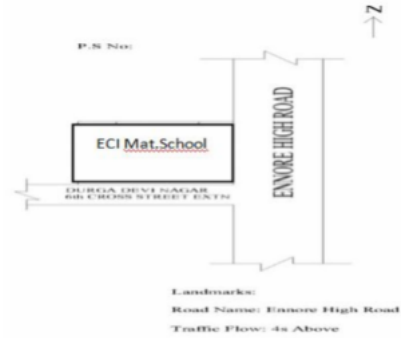

Google Map View

Polling Station Building Front View

Polling Station Front View

Cad View

Key MAP View

சட்டமன்றத் தொகுதியின் எண் மற்றும் பெயர் : 11-லாக்டர் ராதாகிருஷ்ணன் நகர் பிரிவு எண் மற்றும் பெயர் 1-தண்டையார்பேட்டை வார்டு எண் 38 துர்காதேவி நகர் 2வது தெரு