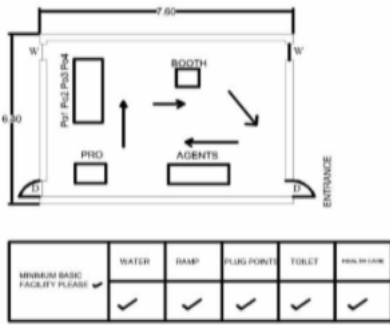

Google Map View

Polling Station Building Front View

Polling Station Front View

Cad View

Key MAP View

சட்டமன்றத் தொகுதியின் எண் மற்றும் பெயர் : 11-லாக்டர் ராதாகிருஷ்ணன் நகர் பிரிவு எண் மற்றும் பெயர் 1-தண்டையார்பேட்டை வார்டு எண் 38 துர்காதேவி நகர் 2வது தெரு